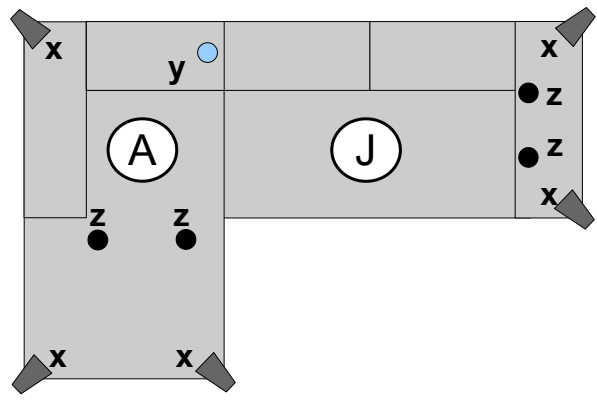

y_{H-120/150} 	z_{H(120-180)} 	x_{H-120/150} 	q M6*25 	i L-4
X1	X4	X5	X20	X1

120/150