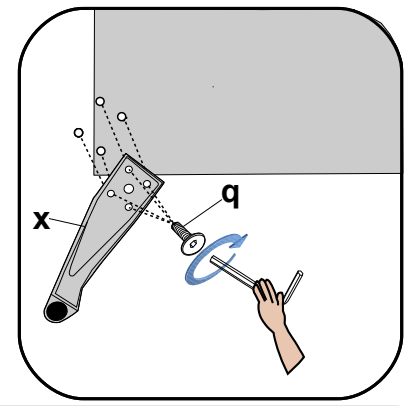

y_{H-120/150} 	z_{H(120-180)} 	x_{H-120/150} 	q M6*25 	i L-4
X1	X4	X5	X20	X1

120/150