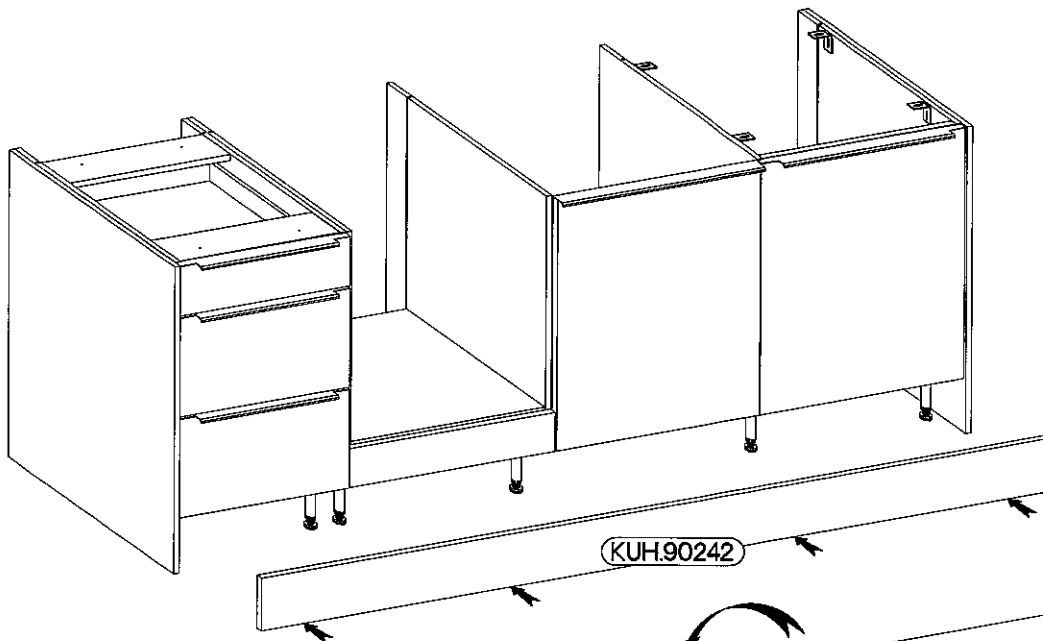

52

 1	6,4 x 50mm B 5
--	----------------------

53

NASHVILLE

Colli	Ersatzteil Nummer	Dimension
Colli 4/5	KUH.10372 x2	870x580x16
	KUH.20096	2332x600x38
	KUH.90242	2299x150x16

54

55

- 1.
- 2.
- 3.
- 4.