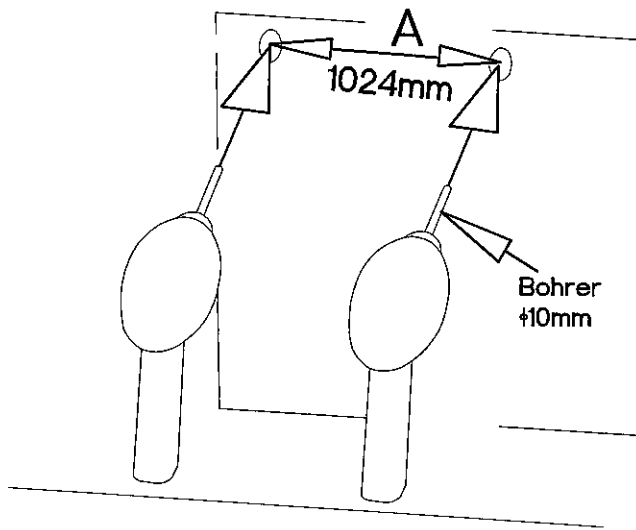

φ3.0x16mm	L=495mm
 P11	 S
3	1

NASHVILLE

Colli	Ersatzteil Nummer	Dimension
Colli 5/5	KUH.10322	650x330x16
	KUH.10323	650x330x16
	KUH.30065	566x288x16
	KUH.40146 x2	567x314x16
	KUH.60278	646x585x2,5
	KUH.70744	644x596x16

x2

8x30mm A	6,4 x 50mm B	E1	35/0mm HG	5/16mm J3	K	K16
8	8	8	2	4	2	2
O	3.5x13mm P5	3.0x20mm P7	4.0x30mm P8	3.0x16mm P11	4.0x25mm R	L=595mm S
1	4	10-15	4	4	2	1

42

 +8x30mm A	 +4.0x30mm P8	 K
8	4	2

43

6,4 x 50mm		
		
4	1	4

3.0x16mm  P11 4	L=595mm  S 1
---	--

NASHVILLE

+7/2mm		+6,3x9mm		6,4 x 50mm	
	J5		K7		M4
2	2	4	1	5	

Colli	Ersatzteil Nummer	Dimension
Colli	KUH.30071	104x1197x16
4/5	KUH.90243	150x1199x16

51

±7/2mm J5 2	 K7 2	±6,3x9mm M4 4
-------------------	--	---------------------

52

 1	6,4 x 50mm B 5
--	----------------------

53

NASHVILLE

Colli	Ersatzteil Nummer	Dimension
Colli 4/5	KUH.10372 x2	870x580x16
	KUH.20096	2332x600x38
	KUH.90242	2299x150x16

54

55

- 1.
- 2.
- 3.
- 4.