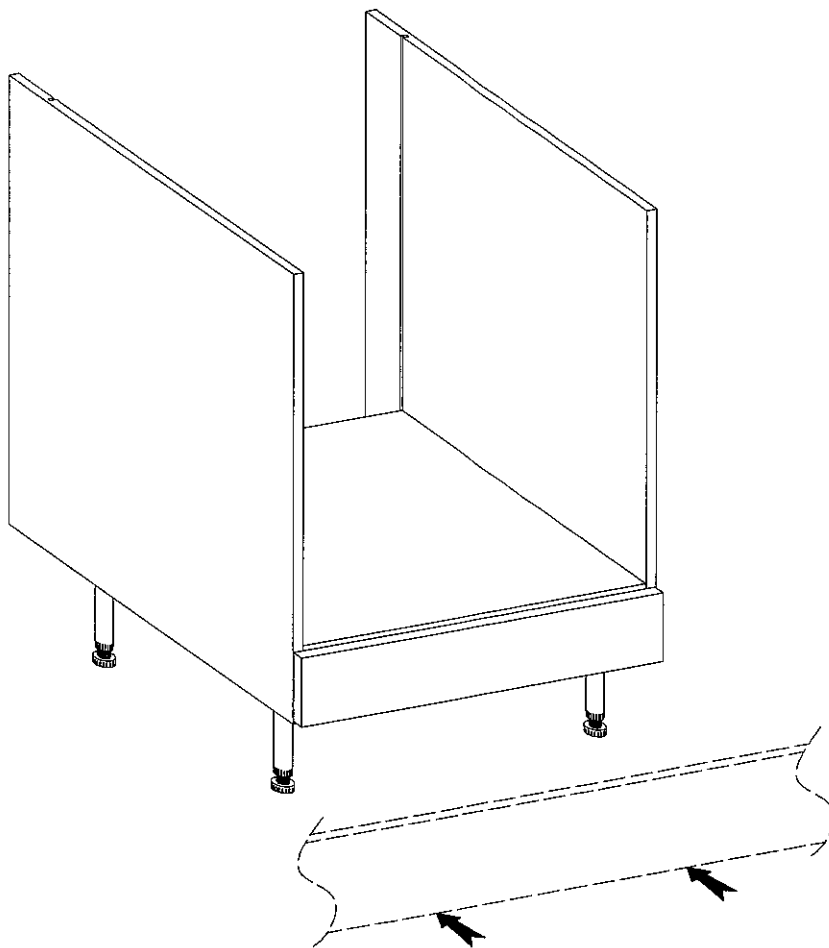

22

23

VARIANT HIGH GLOSS

24

Ø3.5x13mm	
 P5	F16
4	2

- 
- 
- 
- 

∅3.0x16mm	L=595mm
 P11	 S
4	1

Colli	Ersatzteil Nummer	Dimension
Colli 2/5	KUH.70747	711x596x16