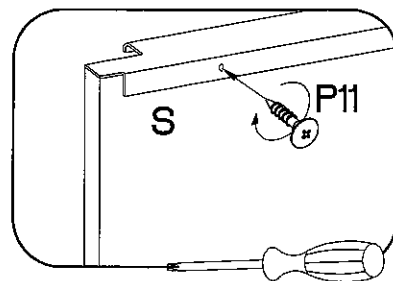

25

R3.0x16mm	L=595mm
P11	S
4	1