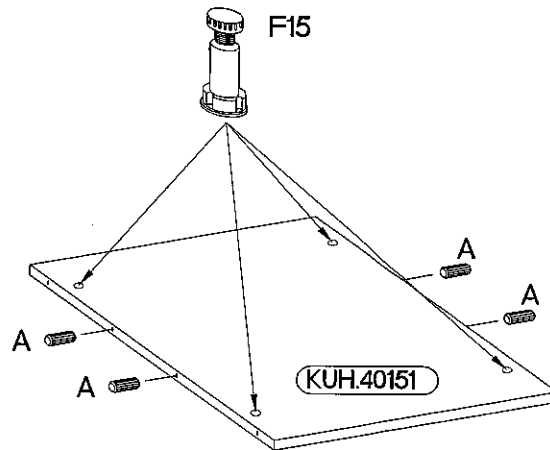

 L=20mm D2 4			
-----------------------	--	--	--

KUH.70858 **x2**

9

10

11

 ø8x30mm A	 L R L=450mm	 [CD] ø6.3x13mm I11	 M2
4	3		24

12

 P5 16	 F15 4	 A 4
---	---	---

13

14

15

16

 R3 4	 P5 6	 F16 3
--	--	---

1. 
2. 
3. 
4. 

17

 #3.0x16mm P11 9	 L=495mm S 3
---------------------------	-----------------------

3.0x16mm  P11 4	L=595mm  S 1
---	--

NASHVILLE

+7/2mm		+6,3x9mm		6,4 x 50mm	
	J5		K7		M4
2	2	4	1	5	

Colli	Ersatzteil Nummer	Dimension
Colli	KUH.30071	104x1197x16
4/5	KUH.90243	150x1199x16

51

±7/2mm J5 2	 K7 2	±6,3x9mm M4 4
-------------------	--	---------------------

52

 1	6,4 x 50mm B 5
--	----------------------

53

NASHVILLE

Colli	Ersatzteil Nummer	Dimension
Colli 4/5	KUH.10372 x2	870x580x16
	KUH.20096	2332x600x38
	KUH.90242	2299x150x16

54

55

- 1.
- 2.
- 3.
- 4.