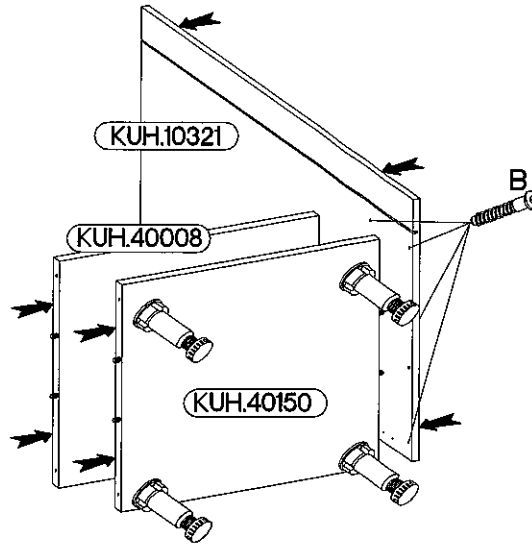

1.

2.

NASHVILLE

Colli	Ersatzteil Nummer	Dimension
Colli 2/5	KUH.10320	720x560x16
	KUH.10321	720x560x16
	KUH.40008	567x485x16
	KUH.40150	567x485x16
	KUH.60007	585x115x2,5
	KUH.70030	596x110x16

 A	 B	 F15	 F16
8	8	4	2
 L28	 O	 P5	 P7
2	1	28	8-10

18

$\varnothing 8 \times 30 \text{mm}$		$\varnothing 3.5 \times 13 \text{mm}$
A	L28	P5
4	2	8

19

	 #3.5x13mm	 #8x30mm
F15	P5	A
4	16	4

1. F15
2. F15
3. P5
F15
4. F15

20

21

NASHVILLE