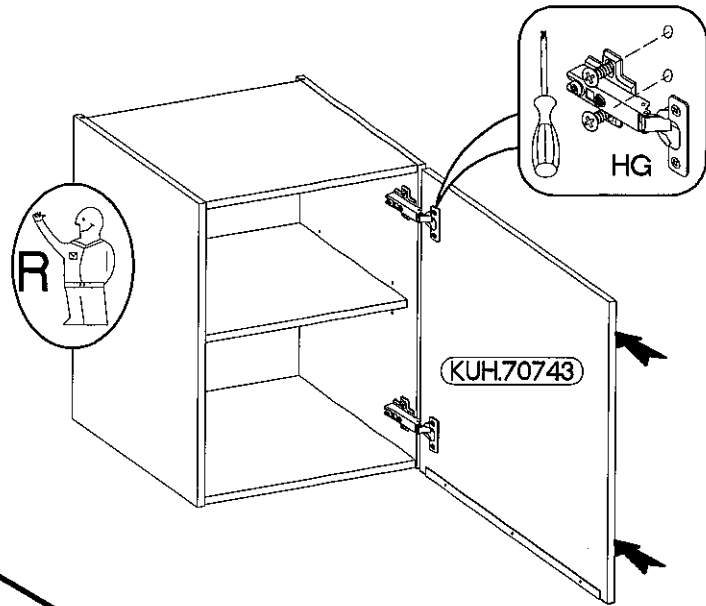

φ3.0x16mm	L=495mm
 P11	 S
3	1

NASHVILLE

Colli	Ersatzteil Nummer	Dimension
Colli 5/5	KUH.10322	650x330x16
	KUH.10323	650x330x16
	KUH.30065	566x288x16
	KUH.40146 x2	567x314x16
	KUH.60278	646x585x2,5
	KUH.70744	644x596x16