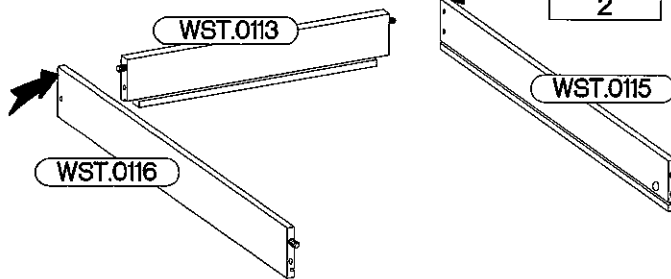

NASHVILLE

Colli	Ersatzteil Nummer	Dimension
Colli 1/5	KUH.10370	720x560x16
	KUH.10371	720x560x16
	KUH.40151	467x485x16
	KUH.60003	713x485x2.5
	KUH.60274 x3	448x437x2.5
	KUH.70746	496x138x16
	KUH.70858 x2	496x279x16
	KUH.90006	467x100x16
	KUH.90007	467x100x16
	WST.0115	450x80x12
	WST.0116	450x80x12
	WST.0109 x2	450x140x12
	WST.0110 x2	450x140x12
	WST.0113	427x80x12
	WST.0144 x2	427x140x12

NASHVILLE

1

 #12/10mm C5 2	 #8x30mm A 4
--	--

2

 #6x42mm B2 2
--

3

 L=20mm D2 2
--

4

3.0x16mm  P11 4	L=595mm  S 1
---	--

NASHVILLE

+7/2mm		+6,3x9mm		6,4 x 50mm	
	J5		K7		M4
2	2	4	1	5	

Colli	Ersatzteil Nummer	Dimension
Colli	KUH.30071	104x1197x16
4/5	KUH.90243	150x1199x16

51

±7/2mm J5 2	 K7 2	±6,3x9mm M4 4
-------------------	--	---------------------

52

 1	6,4 x 50mm B 5
--	----------------------

53

NASHVILLE

Colli	Ersatzteil Nummer	Dimension
Colli 4/5	KUH.10372 x2	870x580x16
	KUH.20096	2332x600x38
	KUH.90242	2299x150x16

54

55

- 1.
- 2.
- 3.
- 4.