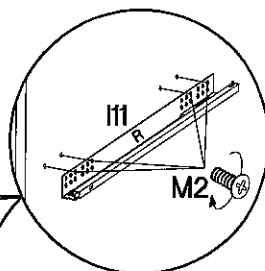

 L=20mm D2 4			
-----------------------	--	--	--

KUH.70858 **x2**

9

10

11

 ø8x30mm A	 L R L=450mm	 [CD] ø6.3x13mm I11	 M2
4	3		24

12

 P5 16	 F15 4	 A 4
---	---	---

13

14

15

16

 R3 4	 P5 6	 F16 3
--	--	---

1. 
2. 
3. 
4. 

17

 #3.0x16mm P11 9	 L=495mm S 3
---------------------------	-----------------------

3.0x16mm  P11 4	L=595mm  S 1
---	--

NASHVILLE

+7/2mm		+6,3x9mm		6,4 x 50mm	
	J5		K7		M4
2	2	4	1	5	

Colli	Ersatzteil Nummer	Dimension
Colli	KUH.30071	104x1197x16
4/5	KUH.90243	150x1199x16

51

±7/2mm J5 2	 K7 2	±6,3x9mm M4 4
-------------------	--	---------------------

52

 1	6,4 x 50mm B 5
--	----------------------

53

NASHVILLE

Colli	Ersatzteil Nummer	Dimension
Colli 4/5	KUH.10372 x2	870x580x16
	KUH.20096	2332x600x38
	KUH.90242	2299x150x16

54

55

- 1.
- 2.
- 3.
- 4.