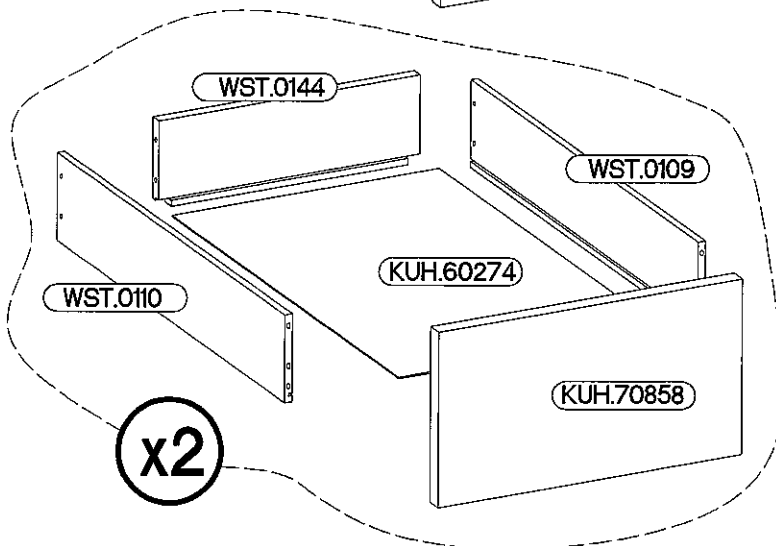

NASHVILLE

†8x30mm	6,4 x 50mm	†6x42mm	†2/10mm	L-20mm			L	[CD]
A	B	B2	C5	D2	F15	F16	L=450mm	R
20	8	10	6	6	4	3	3	III
	†6.3x13mm		†3.5x13mm	†3.0x20mm	†3.0x16mm	†4.0x25mm	†4.0x35mm	L-495mm
L	M2	O	P5	P7	P11	R	R3	S
6	24	1	22	8-10	9	4	4	3

NASHVILLE

Colli	Ersatzteil Nummer	Dimension
Colli 1/5	KUH.10370	720x560x16
	KUH.10371	720x560x16
	KUH.40151	467x485x16
	KUH.60003	713x485x2.5
	KUH.60274 x3	448x437x2.5
	KUH.70746	496x138x16
	KUH.70858 x2	496x279x16
	KUH.90006	467x100x16
	KUH.90007	467x100x16
	WST.0115	450x80x12
	WST.0116	450x80x12
	WST.0109 x2	450x140x12
	WST.0110 x2	450x140x12
	WST.0113	427x80x12
	WST.0144 x2	427x140x12

3.0x16mm  P11 4	L=595mm  S 1
---	--

NASHVILLE

+7/2mm		+6,3x9mm		6,4 x 50mm	
	J5		K7		M4
2	2	4	1	5	

Colli	Ersatzteil Nummer	Dimension
Colli	KUH.30071	104x1197x16
4/5	KUH.90243	150x1199x16

51

±7/2mm J5 2	 K7 2	±6,3x9mm M4 4
-------------------	--	---------------------

52

 1	6,4 x 50mm B 5
--	----------------------

53

NASHVILLE

Colli	Ersatzteil Nummer	Dimension
Colli 4/5	KUH.10372 x2	870x580x16
	KUH.20096	2332x600x38
	KUH.90242	2299x150x16

54

55

- 1.
- 2.
- 3.
- 4.