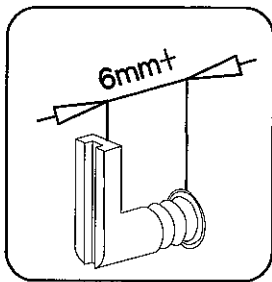

φ3.0x16mm	L=495mm
 P11	 S
3	1

NASHVILLE

Colli	Ersatzteil Nummer	Dimension
Colli 5/5	KUH.10322	650x330x16
	KUH.10323	650x330x16
	KUH.30065	566x288x16
	KUH.40146 x2	567x314x16
	KUH.60278	646x585x2,5
	KUH.70744	644x596x16

x2

8x30mm A	6,4 x 50mm B	E1	35/0mm HG	5/16mm J3	K	K16
8	8	8	2	4	2	2
O	3.5x13mm P5	3.0x20mm P7	4.0x30mm P8	3.0x16mm P11	4.0x25mm R	L=595mm S
1	4	10-15	4	4	2	1

42

 +8x30mm A	 +4.0x30mm P8	 K
8	4	2

43

6,4 x 50mm		
		
4	1	4

3.0x16mm  P11 4	L=595mm  S 1
---	--

NASHVILLE

+7/2mm		+6,3x9mm		6,4 x 50mm	
	J5		K7		M4
2	2	4	1	5	

Colli	Ersatzteil Nummer	Dimension
Colli	KUH.30071	104x1197x16
4/5	KUH.90243	150x1199x16

51

±7/2mm J5 2	 K7 2	±6,3x9mm M4 4
-------------------	--	---------------------

52

 1	6,4 x 50mm B 5
--	----------------------

53

NASHVILLE

Colli	Ersatzteil Nummer	Dimension
Colli 4/5	KUH.10372 x2	870x580x16
	KUH.20096	2332x600x38
	KUH.90242	2299x150x16

54

55

- 1.
- 2.
- 3.
- 4.