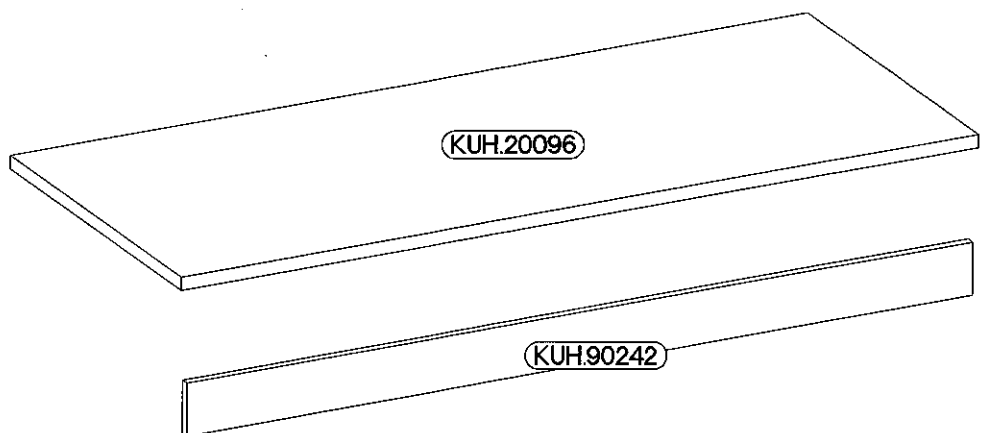

52

 1	6,4 x 50mm B 5
--	----------------------

53

NASHVILLE

Colli	Ersatzteil Nummer	Dimension
Colli 4/5	KUH.10372 x2	870x580x16
	KUH.20096	2332x600x38
	KUH.90242	2299x150x16

54

55

- 1.
- 2.
- 3.
- 4.