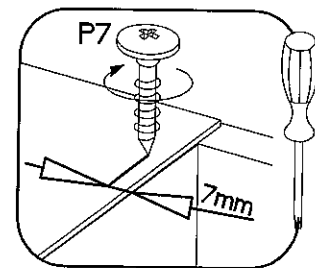

 L=20mm D2 4			
-----------------------	--	--	--

KUH.70858 **x2**

9

10

11

 ø8x30mm A	 L R L=450mm	 [CD] ø6.3x13mm I11	 M2
4	3		24

12

 P5 16	 F15 4	 A 4
---	---	---

13

14

15

16

 R3 4	 P5 6	 F16 3
--	--	---

1. 
2. 
3. 
4. 

17

 #3.0x16mm P11 9	 L=495mm S 3
---------------------------	-----------------------

3.0x16mm  P11 4	L=595mm  S 1
---	--

NASHVILLE

+7/2mm		+6,3x9mm		6,4 x 50mm	
	J5		K7		M4
2	2	4	1	5	

Colli	Ersatzteil Nummer	Dimension
Colli	KUH.30071	104x1197x16
4/5	KUH.90243	150x1199x16

51

±7/2mm J5 2	 K7 2	±6,3x9mm M4 4
-------------------	--	---------------------

52

 1	6,4 x 50mm B 5
--	----------------------

53

NASHVILLE

Colli	Ersatzteil Nummer	Dimension
Colli 4/5	KUH.10372 x2	870x580x16
	KUH.20096	2332x600x38
	KUH.90242	2299x150x16

54

55

- 1.
- 2.
- 3.
- 4.