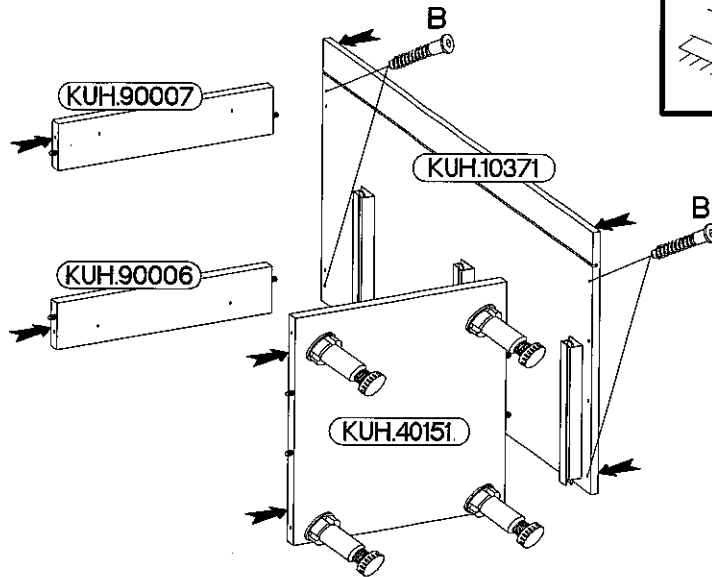

 L=20mm D2 4			
-----------------------	--	--	--

KUH.70858 **x2**

9

10

11

 ø8x30mm A	 L R L=450mm	 [CD] ø6.3x13mm I11	 M2
4	3		24

12

 P5 16	 F15 4	 A 4
---	---	---

13

14

15

16

 R3 4	 P5 6	 F16 3
--	--	---

1. 
2. 
3. 
4. 

17

 #3.0x16mm P11 9	 L=495mm S 3
---------------------------	-----------------------

3.0x16mm  P11 4	L=595mm  S 1
---	--

NASHVILLE

+7/2mm		+6,3x9mm		6,4 x 50mm	
	J5		K7		M4
2	2	4	1	5	

Colli	Ersatzteil Nummer	Dimension
Colli	KUH.30071	104x1197x16
4/5	KUH.90243	150x1199x16

51

±7/2mm J5 2	 K7 2	±6,3x9mm M4 4
-------------------	--	---------------------

52

 1	6,4 x 50mm B 5
--	----------------------

53

NASHVILLE

Colli	Ersatzteil Nummer	Dimension
Colli 4/5	KUH.10372 x2	870x580x16
	KUH.20096	2332x600x38
	KUH.90242	2299x150x16

54

55

- 1.
- 2.
- 3.
- 4.