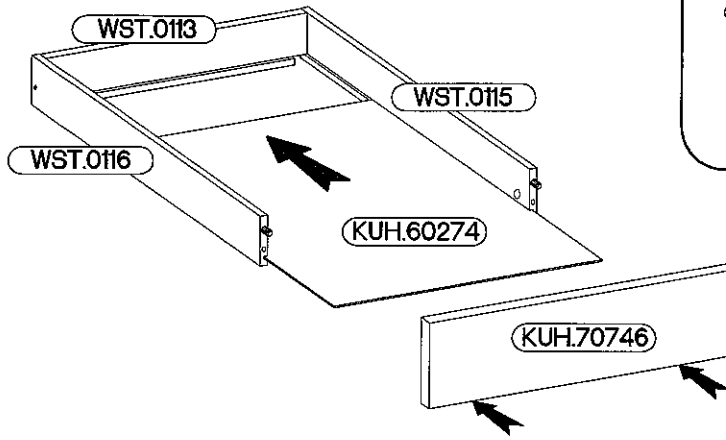

NASHVILLE

1

 #12/10mm C5 2	 #8x30mm A 4
--	--

2

 #6x42mm B2 2
--

3

 L=20mm D2 2
--

4

5

6

 #12/10mm C5 4	 #8x30mm A 8
-------------------------	-----------------------

WST.0110 WST.0109 **x2**

7

 #6x42mm B2 8	WST.0144	WST.0109
------------------------	----------	----------

WST.0110 **x2**

8

3.0x16mm  P11 4	L=595mm  S 1
---	--

NASHVILLE

+7/2mm		+6,3x9mm		6,4 x 50mm	
	J5		K7		M4
2	2	4	1	5	

Colli	Ersatzteil Nummer	Dimension
Colli	KUH.30071	104x1197x16
4/5	KUH.90243	150x1199x16

51

±7/2mm J5 2	 K7 2	±6,3x9mm M4 4
-------------------	--	---------------------

52

 1	6,4 x 50mm B 5
--	----------------------

53

NASHVILLE

Colli	Ersatzteil Nummer	Dimension
Colli 4/5	KUH.10372 x2	870x580x16
	KUH.20096	2332x600x38
	KUH.90242	2299x150x16

54

55

- 1.
- 2.
- 3.
- 4.