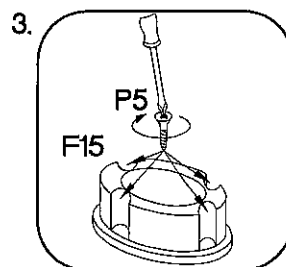

25

R3.0x16mm	L=595mm
 P11	 S
4	1

VARIANT HIGH GLOSS

NASHVILLE

Colli	Ersatzteil Nummer	Dimension
Colli 3/5	KUH.10309	720x560x16
	KUH.10310	720x560x16
	KUH.40150	567x485x16
	KUH.70739	711x596x16
	KUH.90009	567x63x16
	KUH.90012	567x130x16

$\pm 4.0 \times 25 \text{mm}$	$\pm 8 \times 30 \text{mm}$	$6,4 \times 50 \text{mm}$			$\pm 35/0 \text{mm}$		$\pm 3,5 \times 13 \text{mm}$	$\pm 3,0 \times 16 \text{mm}$	L=595mm	
R	A	B	F15	F16	HG	O	P5	P11	S	T15
4	8	8	4	4	2	1	36	4	1	4

26

27

28

6,4 x 50mm		
		
B	O	E1
4	1	4

29

6,4 x 50mm		
		
B	O	E1
4	1	4

30

	$\varnothing 3.5 \times 13 \text{mm}$ 	
T15	P5	F16
4	16	4

52

 1	6,4 x 50mm B 5
--	----------------------

53

NASHVILLE

Colli	Ersatzteil Nummer	Dimension
Colli 4/5	KUH.10372 x2	870x580x16
	KUH.20096	2332x600x38
	KUH.90242	2299x150x16

54

55

- 1.
- 2.
- 3.
- 4.