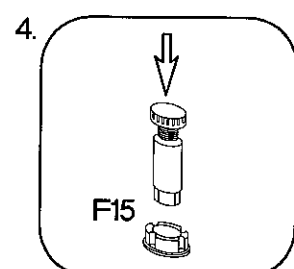

 L=20mm D2 4			
-----------------------	--	--	--

KUH.70858 **x2**

9

10

11

 ø8x30mm A	 L R L=450mm	 [CD] ø6.3x13mm I11	 M2
4	3		24

12

 P5 16	 F15 4	 A 4
---	---	---

13

14

15

16

 R3 4	 P5 6	 F16 3
--	--	---

1. 
2. 
3. 
4. 

17

 #3.0x16mm P11 9	 L=495mm S 3
---------------------------	-----------------------

3.0x16mm  P11 4	L=595mm  S 1
---	--

NASHVILLE

+7/2mm		+6,3x9mm		6,4 x 50mm	
	J5		K7		M4
2	2	4	1	5	

Colli	Ersatzteil Nummer	Dimension
Colli	KUH.30071	104x1197x16
4/5	KUH.90243	150x1199x16

51

±7/2mm J5 2	 K7 2	±6,3x9mm M4 4
-------------------	--	---------------------

52

 1	6,4 x 50mm B 5
--	----------------------

53

NASHVILLE

Colli	Ersatzteil Nummer	Dimension
Colli 4/5	KUH.10372 x2	870x580x16
	KUH.20096	2332x600x38
	KUH.90242	2299x150x16

54

55

- 1.
- 2.
- 3.
- 4.