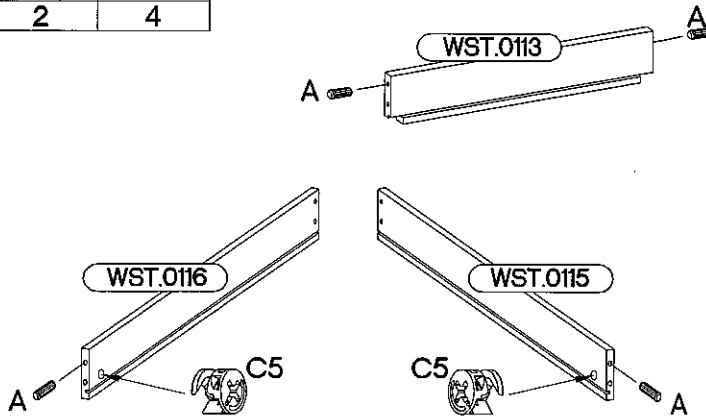

NASHVILLE

1

  #12/10mm C5 2	 #8x30mm A 4