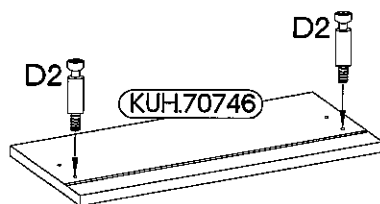

NASHVILLE

1

 #12/10mm C5 2	 #8x30mm A 4
--	--

2

 #6x42mm B2 2
--

3

 L=20mm D2 2
--

4

 L=20mm D2 4			
-----------------------	--	--	--

KUH.70858 **x2**

9

10

11

 ø8x30mm A	 L R L=450mm	 [CD] ø6.3x13mm I11	 M2
4	3		24

12

 P5 16	 F15 4	 A 4
---	---	---

3.0x16mm  P11 4	L=595mm  S 1
---	--

NASHVILLE

+7/2mm		+6,3x9mm		6,4 x 50mm	
	J5		K7		M4
2	2	4	1	5	

Colli	Ersatzteil Nummer	Dimension
Colli	KUH.30071	104x1197x16
4/5	KUH.90243	150x1199x16

51

±7/2mm J5 2	 K7 2	±6,3x9mm M4 4
-------------------	--	---------------------

52

 1	6,4 x 50mm B 5
--	----------------------

53

NASHVILLE

Colli	Ersatzteil Nummer	Dimension
Colli 4/5	KUH.10372 x2	870x580x16
	KUH.20096	2332x600x38
	KUH.90242	2299x150x16

54

55

- 1.
- 2.
- 3.
- 4.