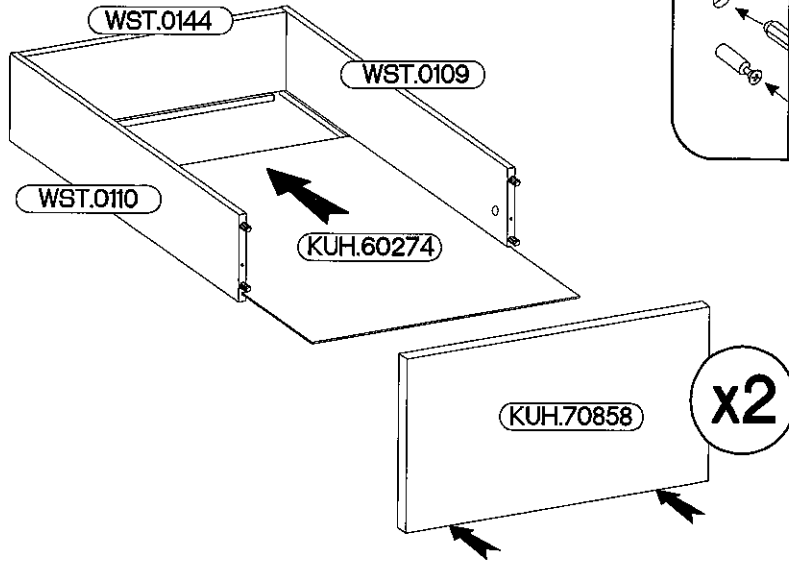

5

6

 #12/10mm C5 4	 #8x30mm A 8
-------------------------	-----------------------

WST.0110 WST.0109 **x2**

7

 #6x42mm B2 8	WST.0144	WST.0109
------------------------	----------	----------

WST.0110 **x2**

8

 L=20mm D2 4			
-----------------------	--	--	--

KUH.70858 **x2**

9

10

11

 ø8x30mm A	 L R L=450mm	 [CD] ø6.3x13mm I11	 M2
4	3		24

12

 P5 16	 F15 4	 A 4
---	---	---

3.0x16mm  P11 4	L=595mm  S 1
---	--

NASHVILLE

+7/2mm		+6,3x9mm		6,4 x 50mm	
	J5		K7		M4
2	2	4	1	5	

Colli	Ersatzteil Nummer	Dimension
Colli	KUH.30071	104x1197x16
4/5	KUH.90243	150x1199x16

51

±7/2mm J5 2	 K7 2	±6,3x9mm M4 4
-------------------	--	---------------------

52

 1	6,4 x 50mm B 5
--	----------------------

53

NASHVILLE

Colli	Ersatzteil Nummer	Dimension
Colli 4/5	KUH.10372 x2	870x580x16
	KUH.20096	2332x600x38
	KUH.90242	2299x150x16

54

55

- 1.
- 2.
- 3.
- 4.