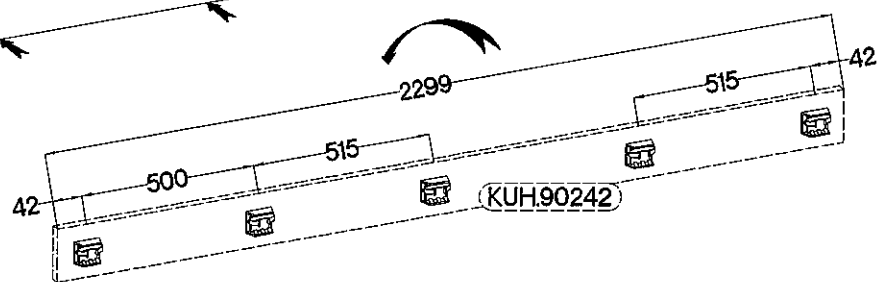

3.0x16mm  P11 4	L=595mm  S 1
---	--

NASHVILLE

+7/2mm		+6,3x9mm		6,4 x 50mm	
	J5		K7		M4
2	2	4	1	5	

Colli	Ersatzteil Nummer	Dimension
Colli	KUH.30071	104x1197x16
4/5	KUH.90243	150x1199x16

51

±7/2mm J5 2	 K7 2	±6,3x9mm M4 4
-------------------	--	---------------------

52

 1	6,4 x 50mm B 5
--	----------------------

53

NASHVILLE

Colli	Ersatzteil Nummer	Dimension
Colli 4/5	KUH.10372 x2	870x580x16
	KUH.20096	2332x600x38
	KUH.90242	2299x150x16

54

55

- 1.
- 2.
- 3.
- 4.