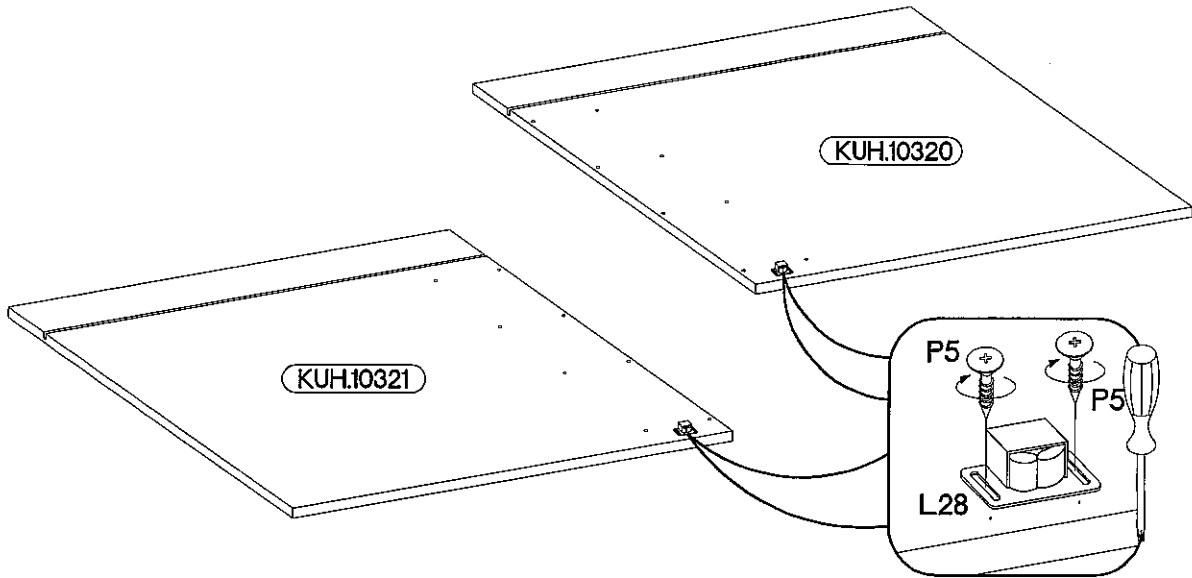

18

$\varnothing 8 \times 30 \text{mm}$		$\varnothing 3.5 \times 13 \text{mm}$
A	L28	P5
4	2	8