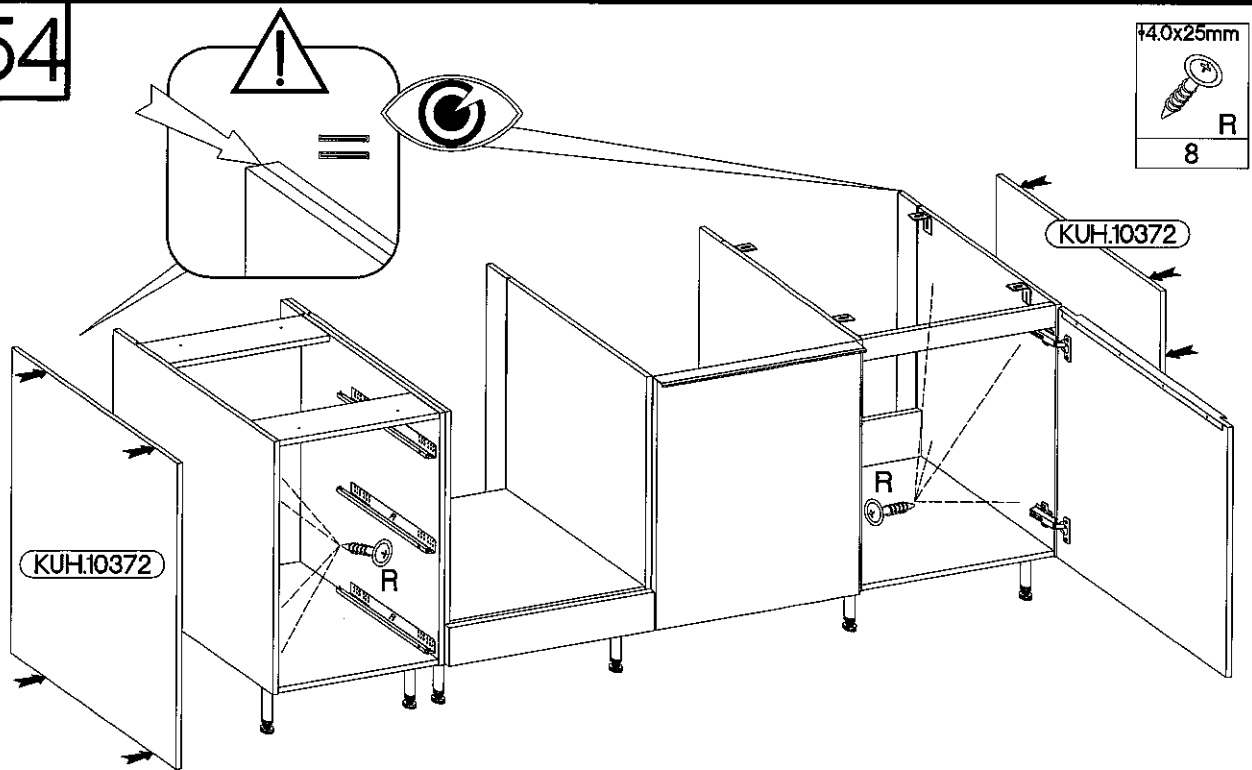

52

 1	6,4 x 50mm B 5
--	----------------------

53

NASHVILLE

Colli	Ersatzteil Nummer	Dimension
Colli 4/5	KUH.10372 x2	870x580x16
	KUH.20096	2332x600x38
	KUH.90242	2299x150x16

54

55

- 1.
- 2.
- 3.
- 4.