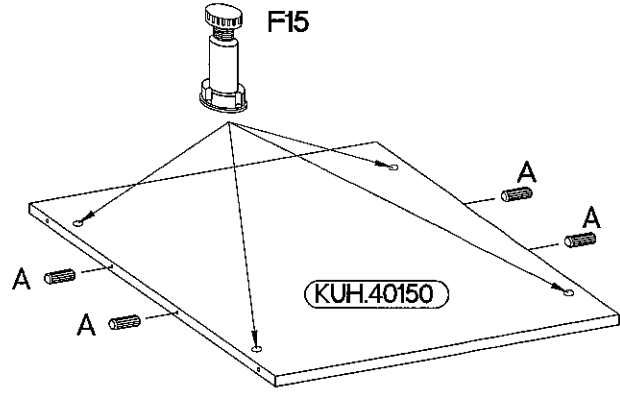

19

	#3.5x13mm	#8x30mm
F15	P5	A
4	16	4

1. F15
2. F15
3. P5
  F15
4. F15