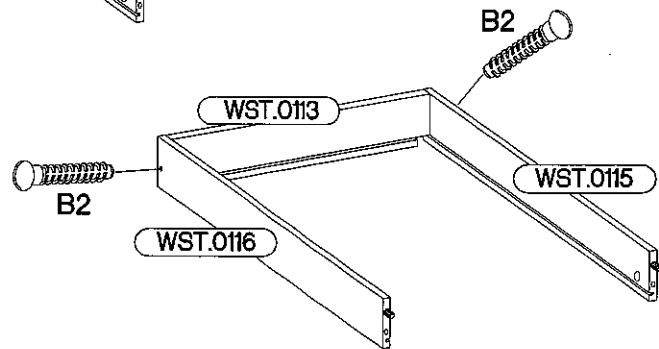

NASHVILLE

1

 #12/10mm C5 2	 #8x30mm A 4
--	--

2

 #6x42mm B2 2
--

3

 L=20mm D2 2
--

4

5

6

 #12/10mm C5 4	 #8x30mm A 8
-------------------------	-----------------------

WST.0110 WST.0109 **x2**

7

 #6x42mm B2 8	WST.0144	WST.0109
------------------------	----------	----------

WST.0110 **x2**

8

3.0x16mm  P11 4	L=595mm  S 1
---	--

NASHVILLE

+7/2mm		+6,3x9mm		6,4 x 50mm	
	J5		K7		M4
2	2	4	1	5	

Colli	Ersatzteil Nummer	Dimension
Colli	KUH.30071	104x1197x16
4/5	KUH.90243	150x1199x16

51

±7/2mm J5 2	 K7 2	±6,3x9mm M4 4
-------------------	--	---------------------

52

 1	6,4 x 50mm B 5
--	----------------------

53

NASHVILLE

Colli	Ersatzteil Nummer	Dimension
Colli 4/5	KUH.10372 x2	870x580x16
	KUH.20096	2332x600x38
	KUH.90242	2299x150x16

54

55

- 1.
- 2.
- 3.
- 4.