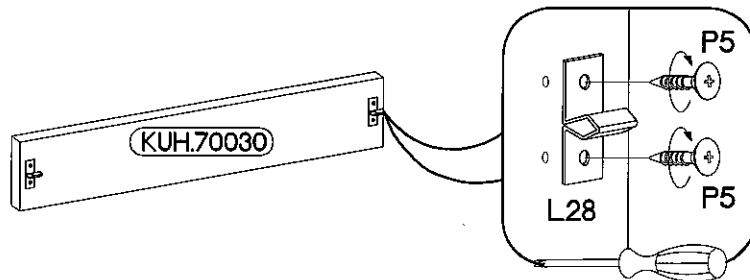

18

$\varnothing 8 \times 30 \text{mm}$		$\varnothing 3.5 \times 13 \text{mm}$
A	L28	P5
4	2	8