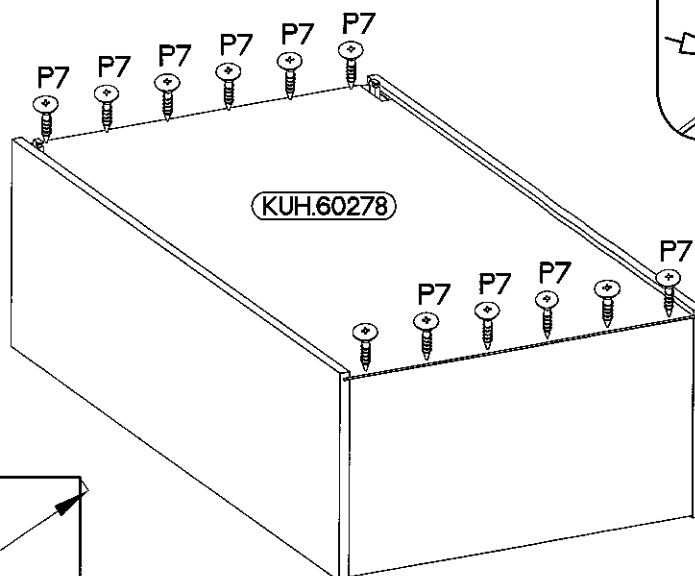

x2

8x30mm A	6,4 x 50mm B	E1	35/0mm HG	5/16mm J3	K	K16
8	8	8	2	4	2	2
O	3.5x13mm P5	3.0x20mm P7	4.0x30mm P8	3.0x16mm P11	4.0x25mm R	L=595mm S
1	4	10-15	4	4	2	1

42

 +8x30mm A	 +4.0x30mm P8	 K
8	4	2

43

6,4 x 50mm		
		
4	1	4

44

6,4 x 50mm		
		
4	1	4

45

46

47

48

49

50

3.0x16mm  P11 4	L=595mm  S 1
---	--

NASHVILLE

+7/2mm		+6,3x9mm		6,4 x 50mm	
	J5		K7		M4
2	2	4	1	5	

Colli	Ersatzteil Nummer	Dimension
Colli	KUH.30071	104x1197x16
4/5	KUH.90243	150x1199x16

51

±7/2mm J5 2	 K7 2	±6,3x9mm M4 4
-------------------	--	---------------------

52

 1	6,4 x 50mm B 5
--	----------------------

53

NASHVILLE

Colli	Ersatzteil Nummer	Dimension
Colli 4/5	KUH.10372 x2	870x580x16
	KUH.20096	2332x600x38
	KUH.90242	2299x150x16

54

55

- 1.
- 2.
- 3.
- 4.