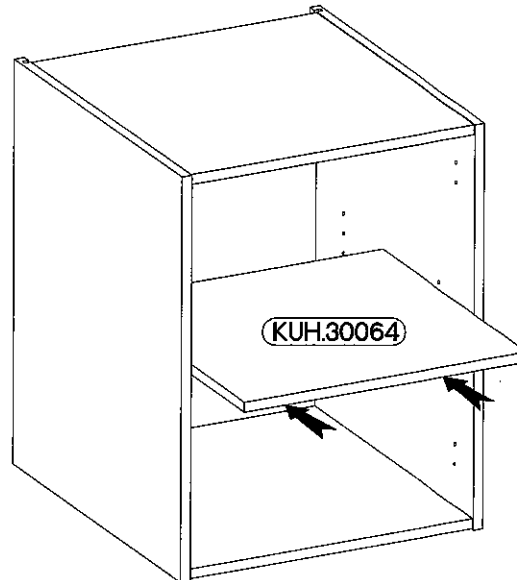

39

±5/16mm
J3
4