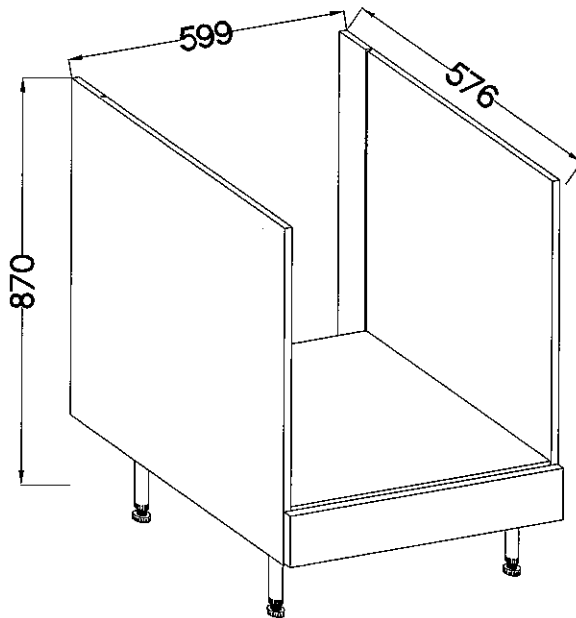

NASHVILLE

Colli	Ersatzteil Nummer	Dimension
Colli 1/5	KUH.10370	720x560x16
	KUH.10371	720x560x16
	KUH.40151	467x485x16
	KUH.60003	713x485x2.5
	KUH.60274 x3	448x437x2.5
	KUH.70746	496x138x16
	KUH.70858 x2	496x279x16
	KUH.90006	467x100x16
	KUH.90007	467x100x16
	WST.0115	450x80x12
	WST.0116	450x80x12
	WST.0109 x2	450x140x12
	WST.0110 x2	450x140x12
	WST.0113	427x80x12
	WST.0144 x2	427x140x12

 L=20mm D2 4			
-----------------------	--	--	--

KUH.70858 **x2**

9

10

11

 ø8x30mm A	 L R L=450mm	 [CD] ø6.3x13mm I11	 M2
4	3		24

12

 P5 16	 F15 4	 A 4
---	---	---

13

14

15

16

 R3 4	 P5 6	 F16 3
--	--	---

1. 
2. 
3. 
4. 

17

 #3.0x16mm P11 9	 L=495mm S 3
---------------------------	-----------------------

1.

2.

NASHVILLE

Colli	Ersatzteil Nummer	Dimension
Colli 2/5	KUH.10320	720x560x16
	KUH.10321	720x560x16
	KUH.40008	567x485x16
	KUH.40150	567x485x16
	KUH.60007	585x115x2,5
	KUH.70030	596x110x16

 A	 B	 F15	 F16
8	8	4	2
 L28	 O	 P5	 P7
2	1	28	8-10