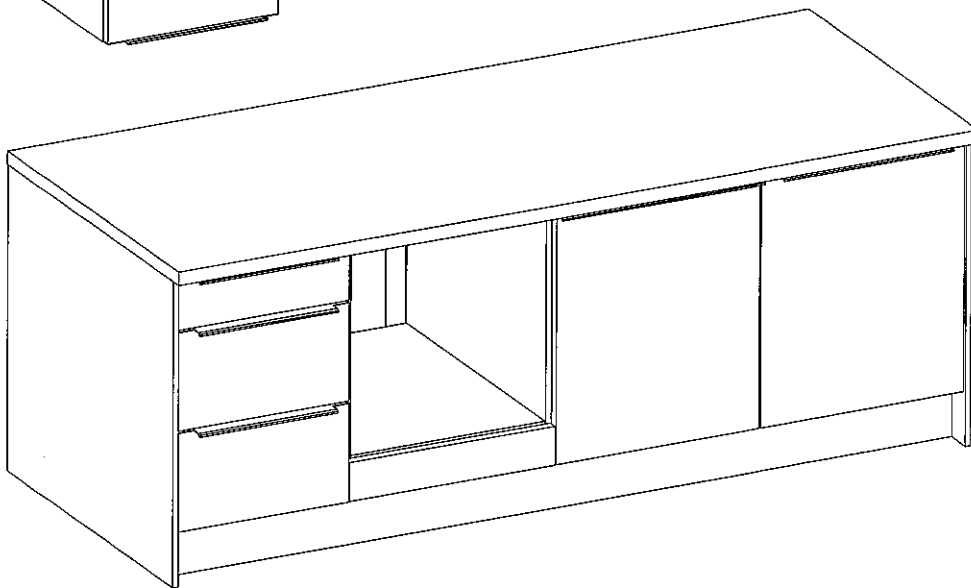

52

 1	6,4 x 50mm B 5
--	----------------------

53

NASHVILLE

Colli	Ersatzteil Nummer	Dimension
Colli 4/5	KUH.10372 x2	870x580x16
	KUH.20096	2332x600x38
	KUH.90242	2299x150x16

54

55

- 1.
- 2.
- 3.
- 4.