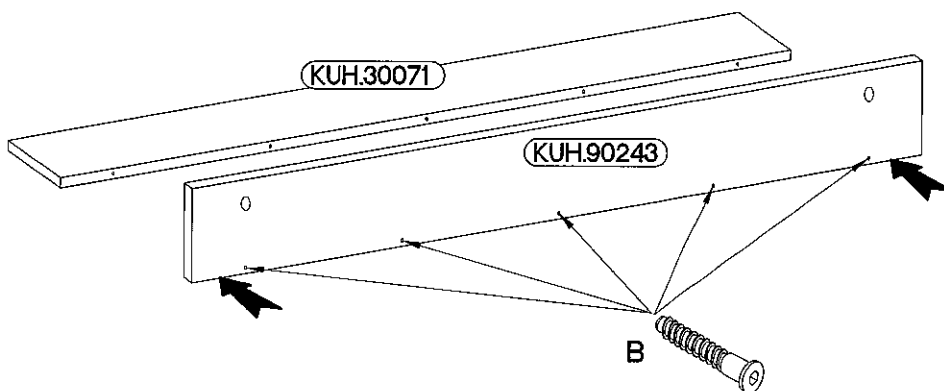

51

±7/2mm J5 2	 K7 2	±6,3x9mm M4 4

52

 1	6,4 x 50mm B 5