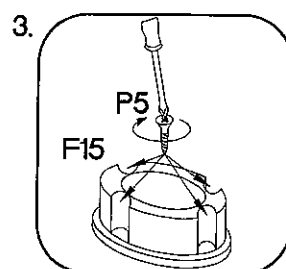

 L=20mm D2 4			
-----------------------	--	--	--

KUH.70858 **x2**

9

10

11

 ø8x30mm A	 L R L=450mm	 [CD] ø6.3x13mm I11	 M2
4	3		24

12

 P5 16	 F15 4	 A 4
---	---	---

13

14

15

16

 R3 4	 P5 6	 F16 3
--	--	---

1. 
2. 
3. 
4. 

17

 #3.0x16mm P11 9	 L=495mm S 3
---------------------------	-----------------------

3.0x16mm  P11 4	L=595mm  S 1
---	--

NASHVILLE

+7/2mm		+6,3x9mm		6,4 x 50mm	
	J5		K7		M4
2	2	4	1	5	

Colli	Ersatzteil Nummer	Dimension
Colli	KUH.30071	104x1197x16
4/5	KUH.90243	150x1199x16

51

±7/2mm J5 2	 K7 2	±6,3x9mm M4 4
-------------------	--	---------------------

52

 1	6,4 x 50mm B 5
--	----------------------

53

NASHVILLE

Colli	Ersatzteil Nummer	Dimension
Colli 4/5	KUH.10372 x2	870x580x16
	KUH.20096	2332x600x38
	KUH.90242	2299x150x16

54

55

- 1.
- 2.
- 3.
- 4.