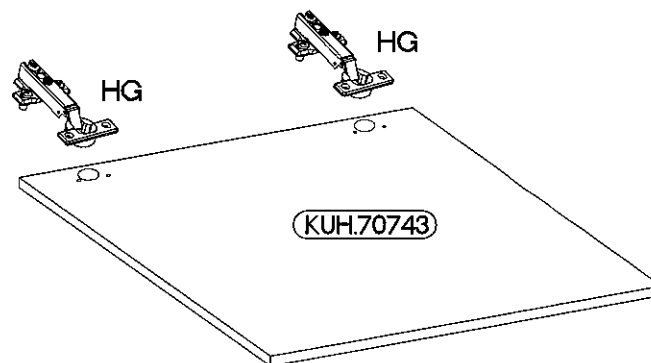

40

±35/0mm	±3.5x13mm
ICDI HG	P5
2	4