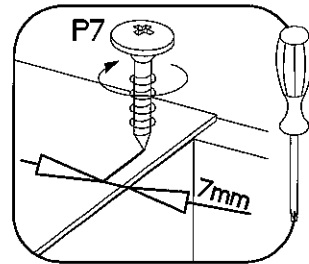

NASHVILLE

22