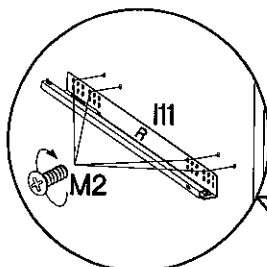

 L=20mm D2 4			
-----------------------	--	--	--

KUH.70858 **x2**

9

10

11

 ø8x30mm A	 L R L=450mm	 [CD] ø6.3x13mm I11	 M2
4	3		24

12

 P5 16	 F15 4	 A 4
---	---	---

13

14

15

16

 R3 4	 P5 6	 F16 3
--	--	---

1. 
2. 
3. 
4. 

17

 #3.0x16mm P11 9	 L=495mm S 3
---------------------------	-----------------------

3.0x16mm  P11 4	L=595mm  S 1
---	--

NASHVILLE

+7/2mm		+6,3x9mm		6,4 x 50mm	
	J5		K7		M4
2	2	4	1	5	

Colli	Ersatzteil Nummer	Dimension
Colli	KUH.30071	104x1197x16
4/5	KUH.90243	150x1199x16

51

±7/2mm J5 2	 K7 2	±6,3x9mm M4 4
-------------------	--	---------------------

52

 1	6,4 x 50mm B 5
--	----------------------

53

NASHVILLE

Colli	Ersatzteil Nummer	Dimension
Colli 4/5	KUH.10372 x2	870x580x16
	KUH.20096	2332x600x38
	KUH.90242	2299x150x16

54

55

- 1.
- 2.
- 3.
- 4.