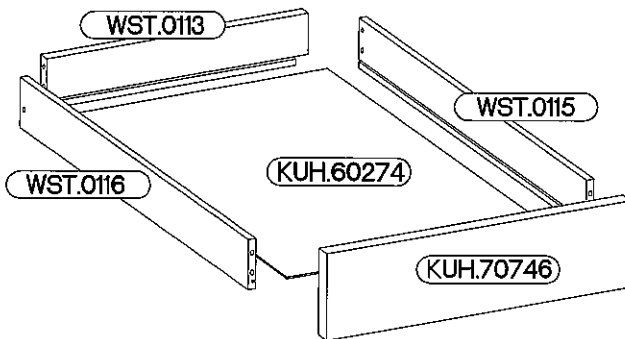

NASHVILLE

†8x30mm	6,4 x 50mm	†6x42mm	†2/10mm	L-20mm			L	[CD]
A	B	B2	C5	D2	F15	F16	L=450mm	R
20	8	10	6	6	4	3	3	III
	†6.3x13mm		†3.5x13mm	†3.0x20mm	†3.0x16mm	†4.0x25mm	†4.0x35mm	L-495mm
L	M2	O	P5	P7	P11	R	R3	S
6	24	1	22	8-10	9	4	4	3

NASHVILLE

Colli	Ersatzteil Nummer	Dimension
Colli 1/5	KUH.10370	720x560x16
	KUH.10371	720x560x16
	KUH.40151	467x485x16
	KUH.60003	713x485x2.5
	KUH.60274 x3	448x437x2.5
	KUH.70746	496x138x16
	KUH.70858 x2	496x279x16
	KUH.90006	467x100x16
	KUH.90007	467x100x16
	WST.0115	450x80x12
	WST.0116	450x80x12
	WST.0109 x2	450x140x12
	WST.0110 x2	450x140x12
	WST.0113	427x80x12
	WST.0144 x2	427x140x12

3.0x16mm  P11 4	L=595mm  S 1
---	--

NASHVILLE

+7/2mm		+6,3x9mm		6,4 x 50mm	
	J5		K7		M4
2	2	4	1	5	

Colli	Ersatzteil Nummer	Dimension
Colli	KUH.30071	104x1197x16
4/5	KUH.90243	150x1199x16

51

±7/2mm J5 2	 K7 2	±6,3x9mm M4 4
-------------------	--	---------------------

52

 1	6,4 x 50mm B 5
--	----------------------

53

NASHVILLE

Colli	Ersatzteil Nummer	Dimension
Colli 4/5	KUH.10372 x2	870x580x16
	KUH.20096	2332x600x38
	KUH.90242	2299x150x16

54

55

- 1.
- 2.
- 3.
- 4.