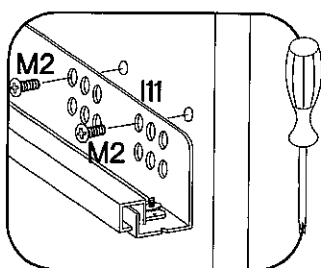

5

6

 #12/10mm C5 4	 #8x30mm A 8
-------------------------	-----------------------

WST.0110 WST.0109 **x2**

7

 #6x42mm B2 8	WST.0144	WST.0109
------------------------	----------	----------

WST.0110 **x2**

8

 L=20mm D2 4			
-----------------------	--	--	--

KUH.70858 **x2**

9

10

11

 ø8x30mm A	 L R L=450mm	 [CD] ø6.3x13mm I11	 M2
4	3		24

12

 P5 16	 F15 4	 A 4
---	---	---

13

14

15

16

 R3 4	 P5 6	 F16 3
--	--	---

1. 
2. 
3. 
4. 

17

 #3.0x16mm P11 9	 L=495mm S 3
---------------------------	-----------------------

3.0x16mm  P11 4	L=595mm  S 1
---	--

NASHVILLE

+7/2mm		+6,3x9mm		6,4 x 50mm	
	J5		K7		M4
2	2	4	1	5	

Colli	Ersatzteil Nummer	Dimension
Colli	KUH.30071	104x1197x16
4/5	KUH.90243	150x1199x16

51

±7/2mm J5 2	 K7 2	±6,3x9mm M4 4
-------------------	--	---------------------