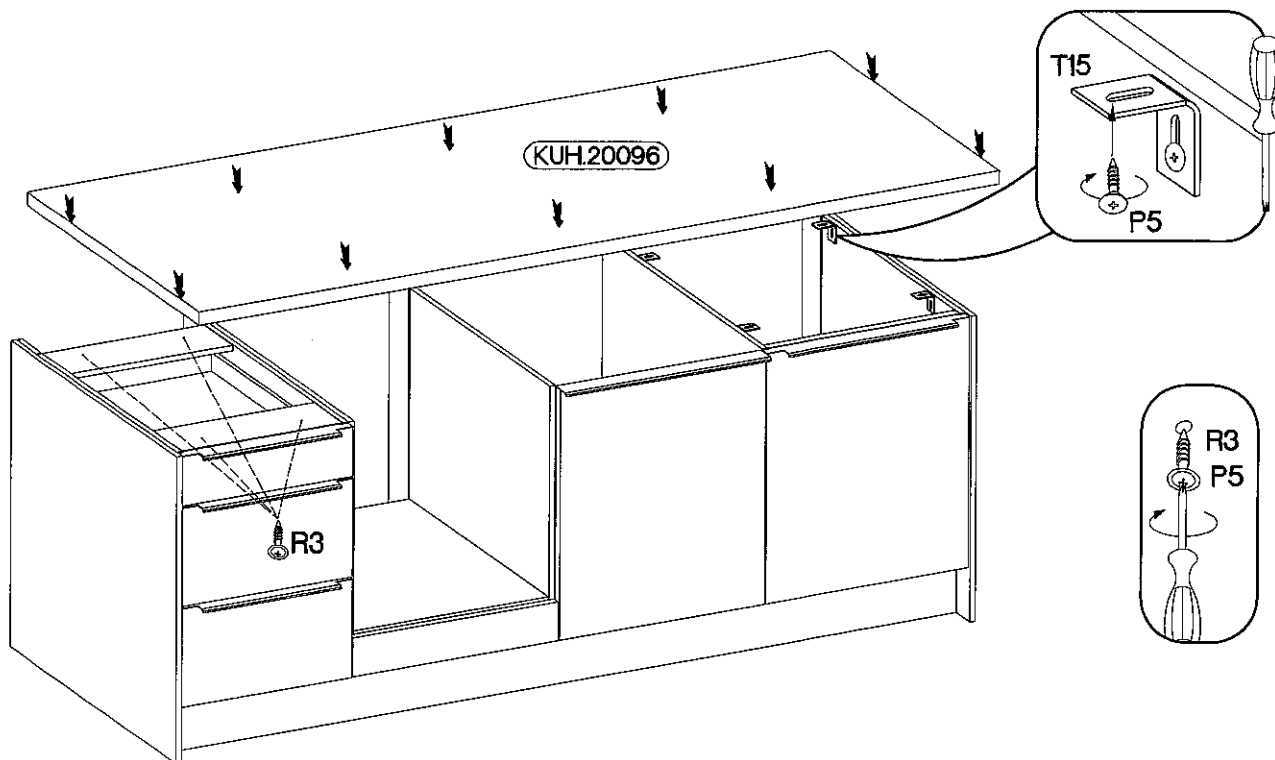

56

±3.5x13mm	±4.0x35mm
P5	R3
4	4

57

±4.0x25mm
R
2