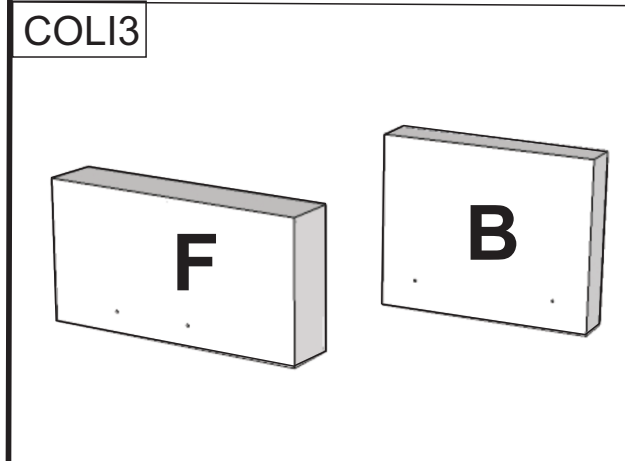

2x (M8x60) a	5x (M8x90) k	12x j	9x Ø8 b	9x r	9x M8 c	9x (4x16) d	4x s
6x (5x50) t	2x (M6x35) g	8x 50mm y	2x (M8x70) e		1x 35cm 50cm 3	1x 45cm 45cm 2	5x 65cm 45cm 1

Parma

- (DE) Montageanleitung
- (IT) Istruzioni di montaggio
- (PL) Instrukcja montażu
- (FR) Notice de montage
- (NL) Handleiding voor de montage
- (RO) Instrucțiuni de asamblare
- (GB) Assembly instructions
- (SK) Montážny návod
- (TR) Montaj talimatı
- (CZ) Montážní návod
- (RU) Инструкция по монтажу
- (HU) Szerelési útmutató

2x (M8x60) a	5x (M8x90) k	12x j	9x Ø8 b	9x r	9x M8 c	9x (4x16) d	4x s
6x (5x50) t	2x (M6x35) g	8x 50mm y	2x (M8x70) e		1x 35cm 3	1x 45cm 2	5x 65cm 1