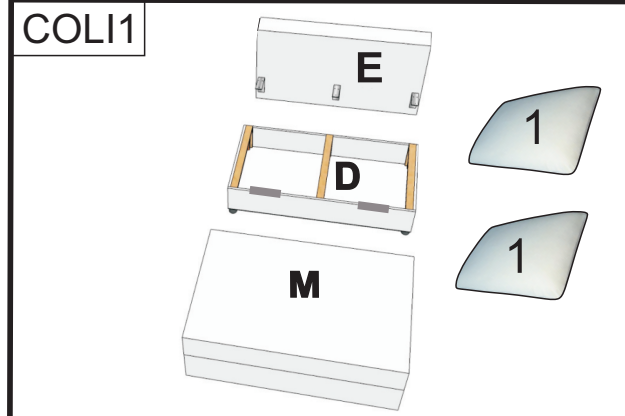

Parma

- (DE) Montageanleitung
- (PL) Instrukcja montażu
- (NL) Handleiding voor de montage
- (GB) Assembly instructions
- (TR) Montaj talimatı
- (RU) Инструкция по монтажу
- (IT) Istruzioni di montaggio
- (FR) Notice de montage
- (RO) Instrucțiuni de asamblare
- (SK) Montážny návod
- (CZ) Montážní návod
- (HU) Szerelési útmutató

2x (M8x60) a	5x (M8x90) k	12x j	9x Ø8 b	9x r	9x M8 c	9x (4x16) d	4x s
6x (5x50) t	2x (M6x35) g	8x 50mm y	2x (M8x70) e		1x 35cm 50cm 3	1x 45cm 45cm 2	5x 65cm 45cm 1

Parma

- (DE) Montageanleitung
- (IT) Istruzioni di montaggio
- (PL) Instrukcja montażu
- (FR) Notice de montage
- (NL) Handleiding voor de montage
- (RO) Instrucțiuni de asamblare
- (GB) Assembly instructions
- (SK) Montážny návod
- (TR) Montaj talimatı
- (CZ) Montážní návod
- (RU) Инструкция по монтажу
- (HU) Szerelési útmutató

2x (M8x60) a	5x (M8x90) k	12x j	9x Ø8 b	9x r	9x M8 c	9x (4x16) d	4x s
6x (5x50) t	2x (M6x35) g	8x 50mm y	2x (M8x70) e		1x 35cm 3	1x 45cm 2	5x 65cm 1