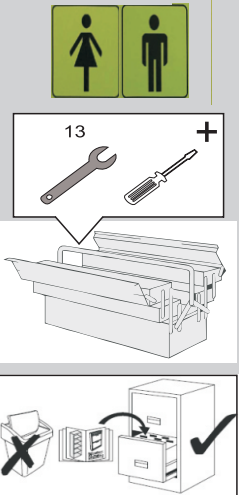

Parma

- (DE) Montageanleitung
- (PL) Instrukcja montażu
- (NL) Handleiding voor de montage
- (GB) Assembly instructions
- (TR) Montaj talimatı
- (RU) Инструкция по монтажу
- (IT) Istruzioni di montaggio
- (FR) Notice de montage
- (RO) Instrucțiuni de asamblare
- (SK) Montážny návod
- (CZ) Montážní návod
- (HU) Szerelési útmutató

2x (M8x60) a	5x (M8x90) k	12x j	9x Ø8 b	9x r	9x M8 c	9x (4x16) d	4x s
6x (5x50) t	2x (M6x35) g	8x 50mm y	2x (M8x70) e		1x 35cm 50cm 3	1x 45cm 45cm 2	5x 65cm 45cm 1

Parma

- (DE) Montageanleitung
- (IT) Istruzioni di montaggio
- (PL) Instrukcja montażu
- (FR) Notice de montage
- (NL) Handleiding voor de montage
- (RO) Instrucțiuni de asamblare
- (GB) Assembly instructions
- (SK) Montážny návod
- (TR) Montaj talimatı
- (CZ) Montážní návod
- (RU) Инструкция по монтажу
- (HU) Szerelési útmutató