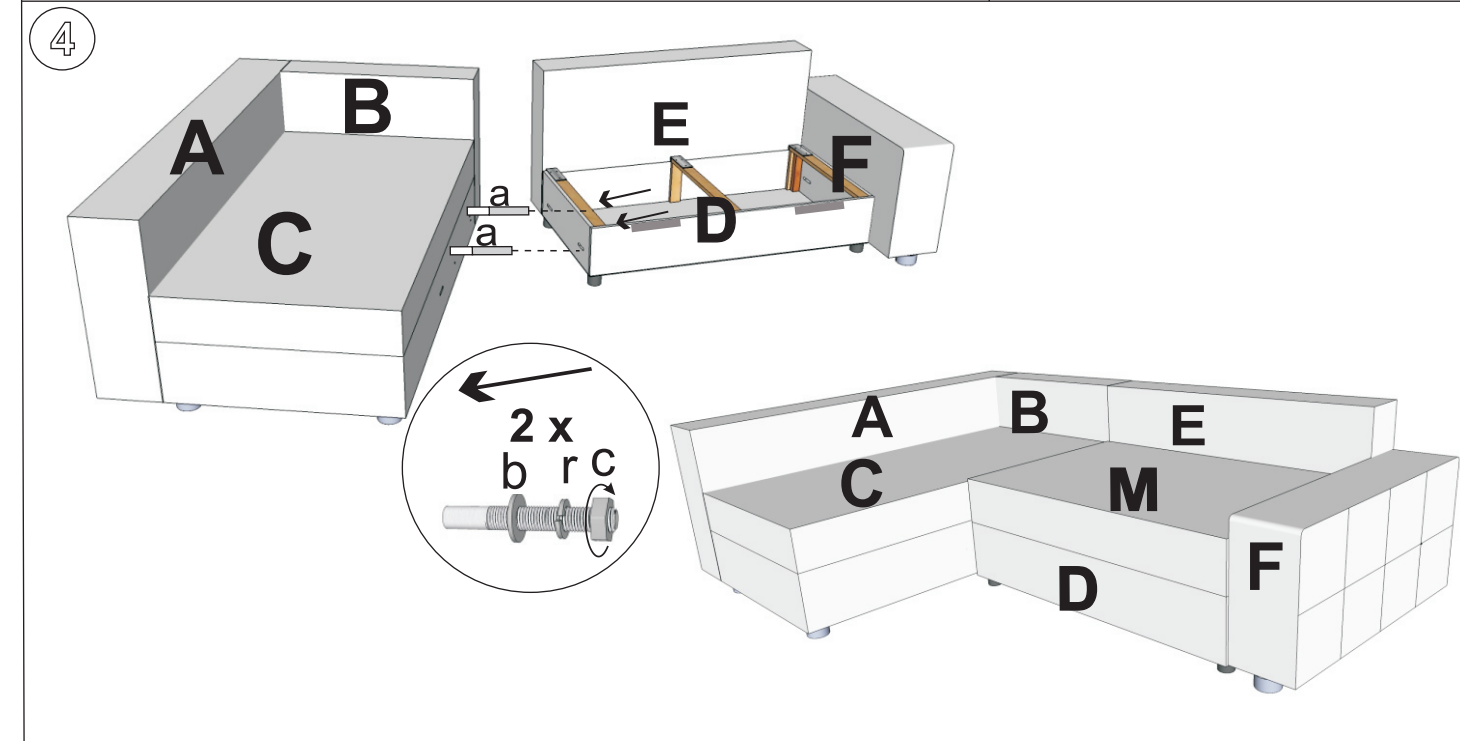

2x (M8x60) a	5x (M8x90) k	12x j	9x Ø8 b	9x r	9x M8 c	9x (4x16) d	4x s
6x (5x50) t	2x (M6x35) g	8x 50mm y	2x (M8x70) e		1x 35cm 50cm 3	1x 45cm 45cm 2	5x 65cm 45cm 1

Parma

- (DE) Montageanleitung
- (IT) Istruzioni di montaggio
- (PL) Instrukcja montażu
- (FR) Notice de montage
- (NL) Handleiding voor de montage
- (RO) Instrucțiuni de asamblare
- (GB) Assembly instructions
- (SK) Montážny návod
- (TR) Montaj talimatı
- (CZ) Montážní návod
- (RU) Инструкция по монтажу
- (HU) Szerelési útmutató

2x (M8x60) a	5x (M8x90) k	12x j	9x Ø8 b	9x r	9x M8 c	9x (4x16) d	4x s
6x (5x50) t	2x (M6x35) g	8x 50mm y	2x (M8x70) e		1x 35cm 3	1x 45cm 2	5x 65cm 1