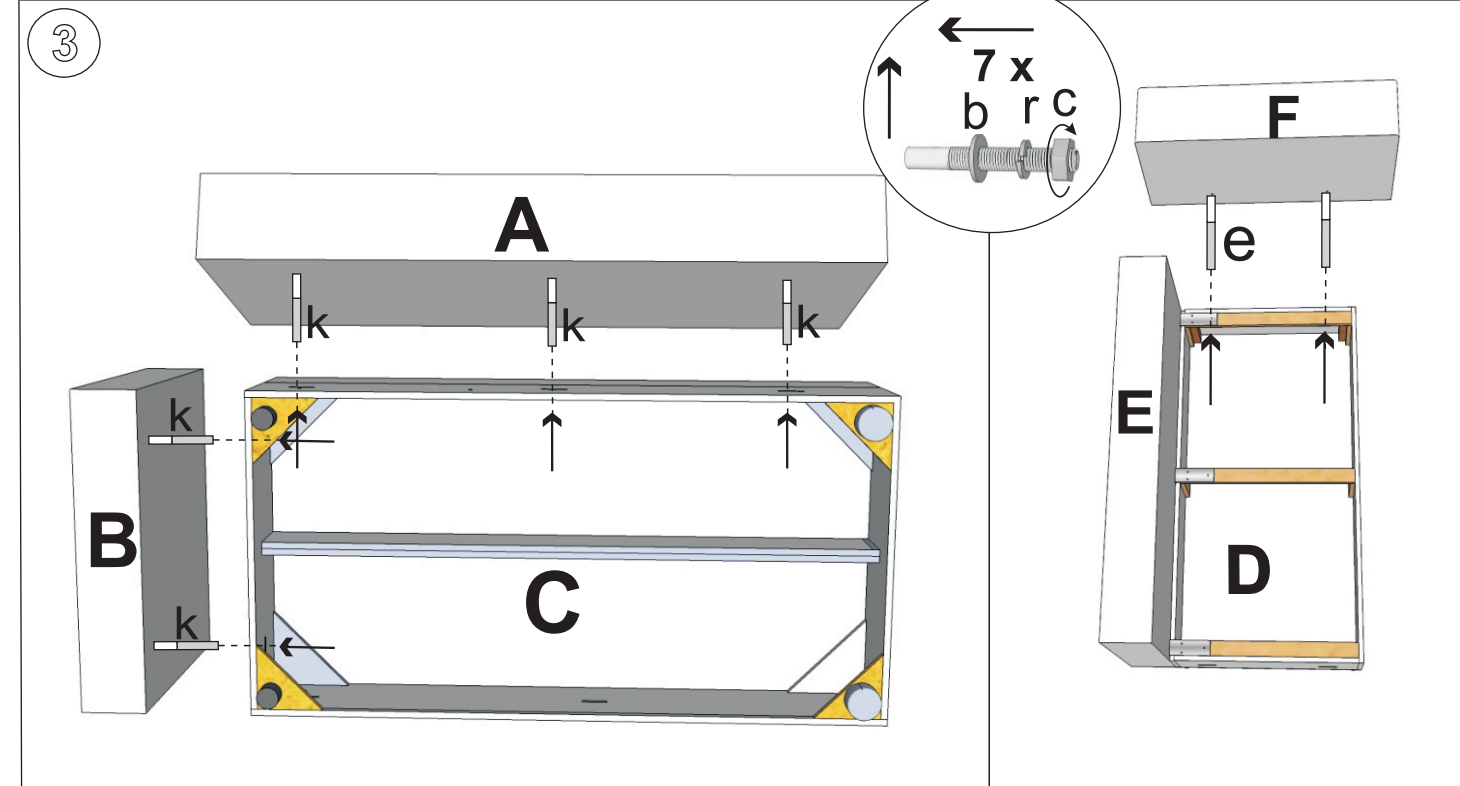

2x (M8x60) a	5x (M8x90) k	12x j	9x Ø8 b	9x r	9x M8 c	9x (4x16) d	4x s
6x (5x50) t	2x (M6x35) g	8x 50mm y	2x (M8x70) e		1x 35cm 50cm 3	1x 45cm 45cm 2	5x 65cm 45cm 1

Parma

- (DE) Montageanleitung
- (IT) Istruzioni di montaggio
- (PL) Instrukcja montażu
- (FR) Notice de montage
- (NL) Handleiding voor de montage
- (RO) Instrucțiuni de asamblare
- (GB) Assembly instructions
- (SK) Montážny návod
- (TR) Montaj talimatı
- (CZ) Montážní návod
- (RU) Инструкция по монтажу
- (HU) Szerelési útmutató

2x (M8x60) a	5x (M8x90) k	12x j	9x Ø8 b	9x r	9x M8 c	9x (4x16) d	4x s
6x (5x50) t	2x (M6x35) g	8x 50mm y	2x (M8x70) e		1x 35cm 3	1x 45cm 2	5x 65cm 1