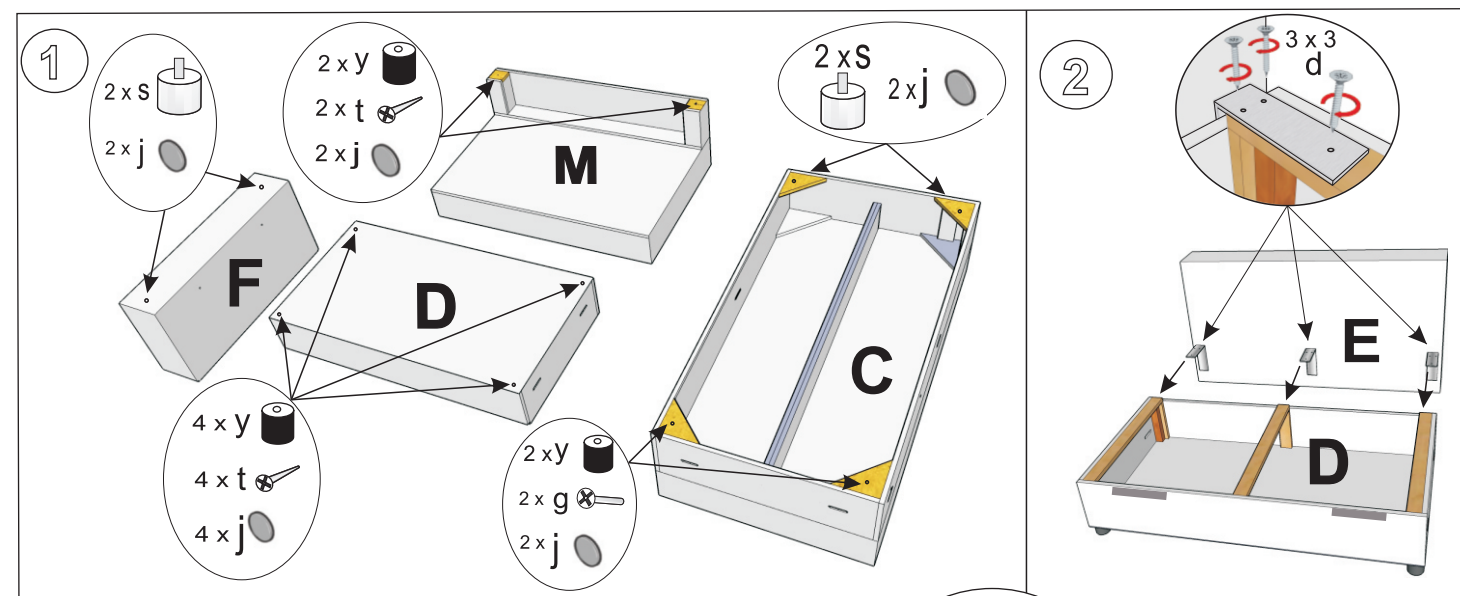

2x (M8x60) a	5x (M8x90) k	12x j	9x Ø8 b	9x r	9x M8 c	9x (4x16) d	4x s
6x (5x50) t	2x (M6x35) g	8x 50mm y	2x (M8x70) e		1x 35cm 50cm 3	1x 45cm 45cm 2	5x 65cm 45cm 1

Parma

- (DE) Montageanleitung
- (IT) Istruzioni di montaggio
- (PL) Instrukcja montażu
- (FR) Notice de montage
- (NL) Handleiding voor de montage
- (RO) Instrucțiuni de asamblare
- (GB) Assembly instructions
- (SK) Montážny návod
- (TR) Montaj talimatı
- (CZ) Montážní návod
- (RU) Инструкция по монтажу
- (HU) Szerelési útmutató

2x (M8x60) a	5x (M8x90) k	12x j	9x Ø8 b	9x r	9x M8 c	9x (4x16) d	4x s
6x (5x50) t	2x (M6x35) g	8x 50mm y	2x (M8x70) e		1x 35cm 3	1x 45cm 2	5x 65cm 1