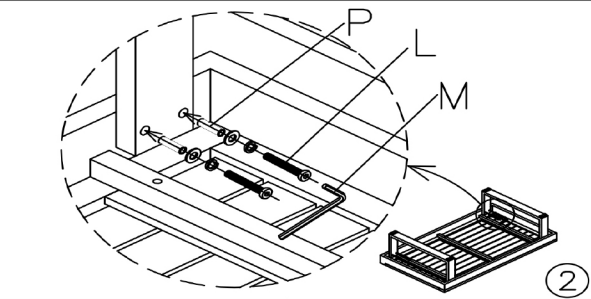

Lounge Riva Art.Nr.2080042

A		2PCS
B		1PC
C		2PCS
D		4PCS
E		2PCS
F		1PC
G		1PC
H		3PCS
J		2PCS
K		2PCS
N	M6*25	12PCS
L	M6*35	24PCS
M		1PC
P		24PCS

Dehner Gartencenter GmbH & Co. KG,
 Donauwörther Str. 3-5 D-86641 Rain;
 service@dehner.de;dehner.de