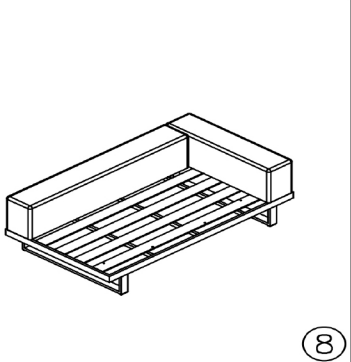

Lounge Riva Art.Nr.2080042

A		2PCS
B		1PC
C		2PCS
D		4PCS
E		2PCS
F		1PC
G		1PC
H		3PCS
J		2PCS
K		2PCS
N	M6*25	12PCS
L	M6*35	24PCS
M		1PC
P		24PCS

Dehner Gartencenter GmbH & Co. KG,
 Donauwörther Str. 3-5 D-86641 Rain;
 service@dehner.de;dehner.de