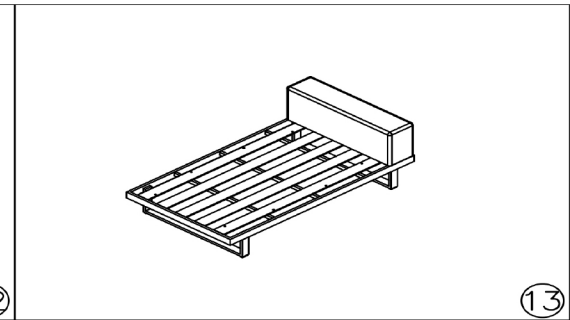

Dehner Gartencenter GmbH & Co. KG,
Donauwörther Str. 3-5 D-86641 Rain;
service@dehner.de;dehner.de

Dehner Gartencenter Österreich GmbH & Co. KG;
Pluskaufstraße 10,A-4061 Pasching
service@dehner.at;dehner.at