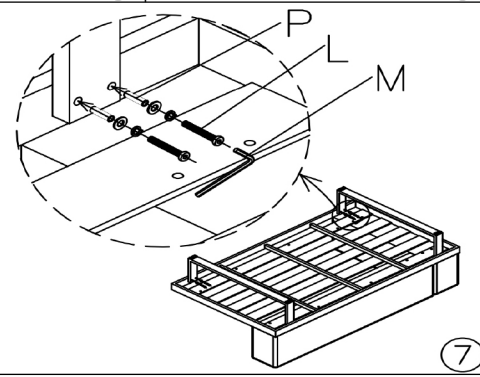

Lounge Riva Art.Nr.2080042

A		2PCS
B		1PC
C		2PCS
D		4PCS
E		2PCS
F		1PC
G		1PC
H		3PCS
J		2PCS
K		2PCS
N	M6*25	12PCS
L	M6*35	24PCS
M		1PC
P		24PCS

Dehner Gartencenter GmbH & Co. KG,
 Donauwörther Str. 3-5 D-86641 Rain;
 service@dehner.de;dehner.de