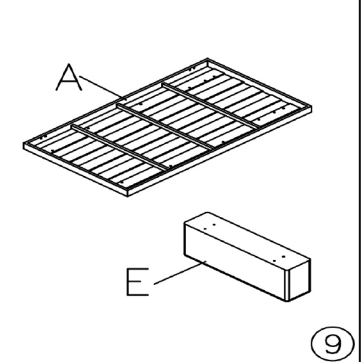

Lounge Riva Art.Nr.2080042

A		2PCS
B		1PC
C		2PCS
D		4PCS
E		2PCS
F		1PC
G		1PC
H		3PCS
J		2PCS
K		2PCS
N	M6*25	12PCS
L	M6*35	24PCS
M		1PC
P		24PCS

Dehner Gartencenter GmbH & Co. KG,
 Donauwörther Str. 3-5 D-86641 Rain;
 service@dehner.de;dehner.de