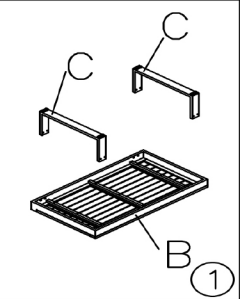

Lounge Riva Art.Nr.2080042

A		2PCS
B		1PC
C		2PCS
D		4PCS
E		2PCS
F		1PC
G		1PC
H		3PCS
J		2PCS
K		2PCS
N	M6*25	12PCS
L	M6*35	24PCS
M		1PC
P		24PCS

Dehner Gartencenter GmbH & Co. KG,
 Donauwörther Str. 3-5 D-86641 Rain;
 service@dehner.de;dehner.de