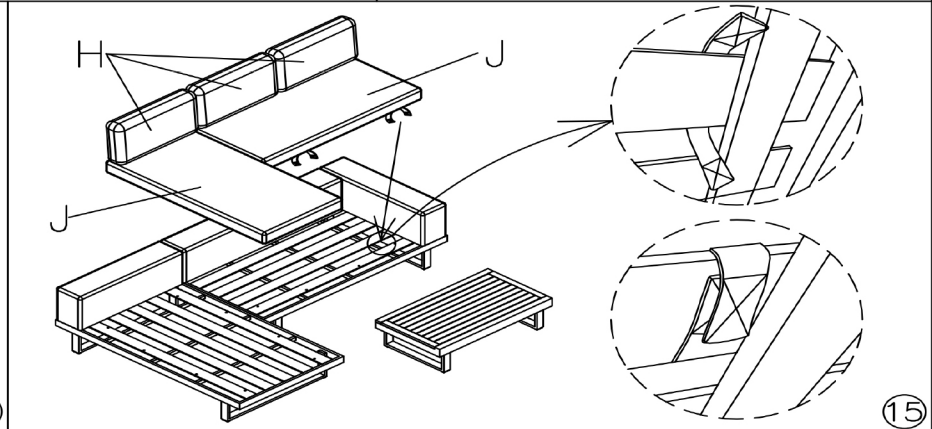

Dehner Gartencenter GmbH & Co. KG,
Donauwörther Str. 3-5 D-86641 Rain;
service@dehner.de;dehner.de

Dehner Gartencenter Österreich GmbH & Co. KG;
Pluskaufstraße 10,A-4061 Pasching
service@dehner.at;dehner.at