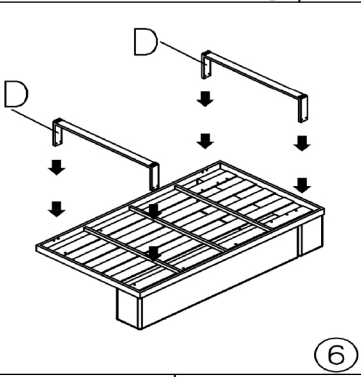

Lounge Riva Art.Nr.2080042

A		2PCS
B		1PC
C		2PCS
D		4PCS
E		2PCS
F		1PC
G		1PC
H		3PCS
J		2PCS
K		2PCS
N	M6*25	12PCS
L	M6*35	24PCS
M		1PC
P		24PCS

Dehner Gartencenter GmbH & Co. KG,
 Donauwörther Str. 3-5 D-86641 Rain;
 service@dehner.de;dehner.de