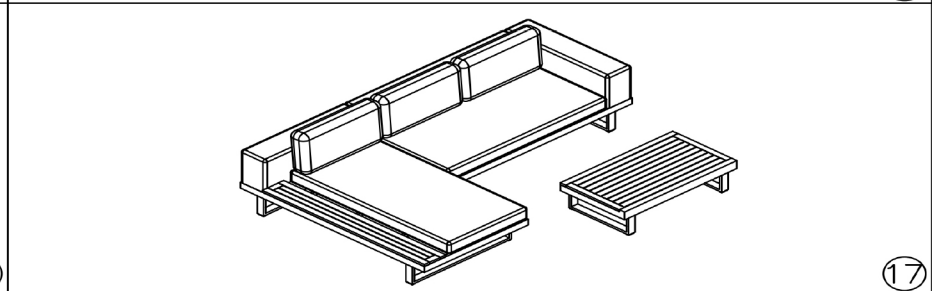

Dehner Gartencenter GmbH & Co. KG,
Donauwörther Str. 3-5 D-86641 Rain;
service@dehner.de;dehner.de

Dehner Gartencenter Österreich GmbH & Co. KG;
Pluskaufstraße 10,A-4061 Pasching
service@dehner.at;dehner.at