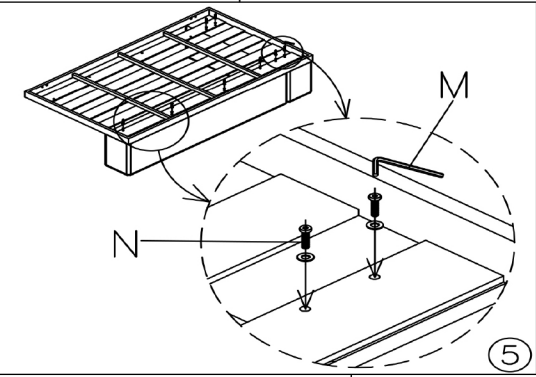

Lounge Riva Art.Nr.2080042

A		2PCS
B		1PC
C		2PCS
D		4PCS
E		2PCS
F		1PC
G		1PC
H		3PCS
J		2PCS
K		2PCS
N	M6*25	12PCS
L	M6*35	24PCS
M		1PC
P		24PCS

Dehner Gartencenter GmbH & Co. KG,
 Donauwörther Str. 3-5 D-86641 Rain;
 service@dehner.de;dehner.de