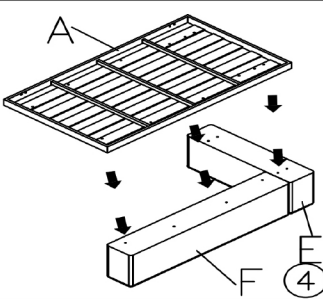

Lounge Riva Art.Nr.2080042

A		2PCS
B		1PC
C		2PCS
D		4PCS
E		2PCS
F		1PC
G		1PC
H		3PCS
J		2PCS
K		2PCS
N	M6*25	12PCS
L	M6*35	24PCS
M		1PC
P		24PCS

Dehner Gartencenter GmbH & Co. KG,
 Donauwörther Str. 3-5 D-86641 Rain;
 service@dehner.de;dehner.de