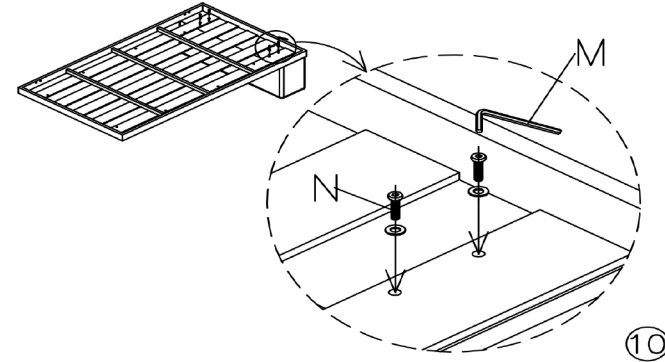

Lounge Riva Art.Nr.2080042

A		2PCS
B		1PC
C		2PCS
D		4PCS
E		2PCS
F		1PC
G		1PC
H		3PCS
J		2PCS
K		2PCS
N	M6*25	12PCS
L	M6*35	24PCS
M		1PC
P		24PCS

Dehner Gartencenter GmbH & Co. KG,
 Donauwörther Str. 3-5 D-86641 Rain;
 service@dehner.de;dehner.de