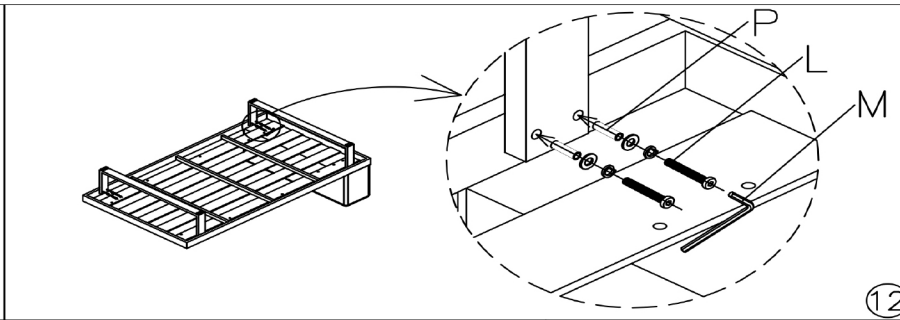

Dehner Gartencenter GmbH & Co. KG,
Donauwörther Str. 3-5 D-86641 Rain;
service@dehner.de;dehner.de

Dehner Gartencenter Österreich GmbH & Co. KG;
Pluskaufstraße 10,A-4061 Pasching
service@dehner.at;dehner.at