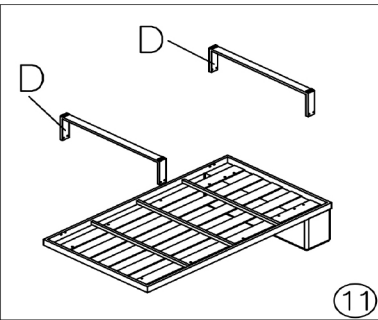

Dehner Gartencenter GmbH & Co. KG,
Donauwörther Str. 3-5 D-86641 Rain;
service@dehner.de;dehner.de

Dehner Gartencenter Österreich GmbH & Co. KG;
Pluskaufstraße 10,A-4061 Pasching
service@dehner.at;dehner.at