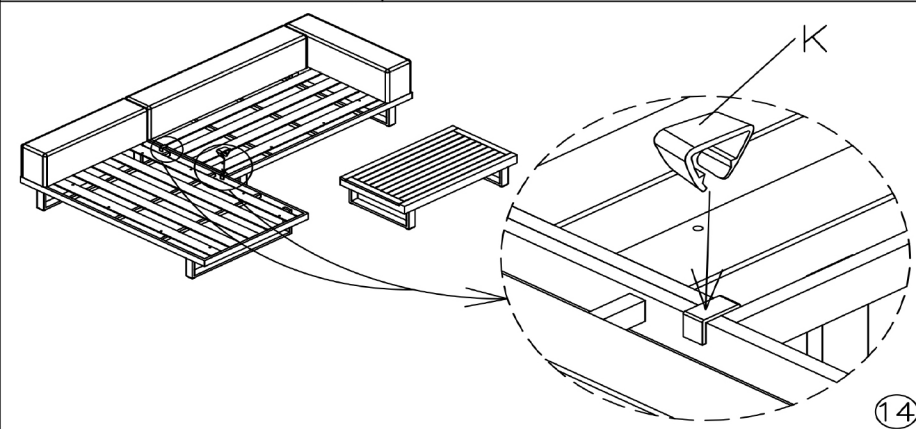

Dehner Gartencenter GmbH & Co. KG,
Donauwörther Str. 3-5 D-86641 Rain;
service@dehner.de;dehner.de

Dehner Gartencenter Österreich GmbH & Co. KG;
Pluskaufstraße 10,A-4061 Pasching
service@dehner.at;dehner.at