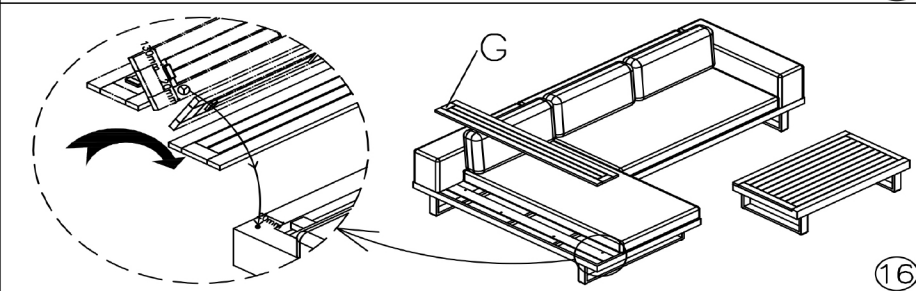

Dehner Gartencenter GmbH & Co. KG,
Donauwörther Str. 3-5 D-86641 Rain;
service@dehner.de;dehner.de

Dehner Gartencenter Österreich GmbH & Co. KG;
Pluskaufstraße 10,A-4061 Pasching
service@dehner.at;dehner.at