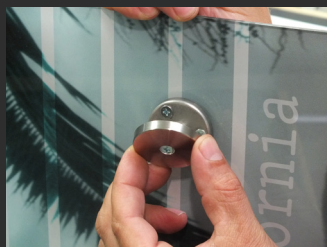

wandgarderobe

Mit unserer angesagten Wandgarderobe im Urban Look verleihen Sie Ihrer Diele einen modernen und stylischen Chic. Unsere Wandgarderoben aus Acrylglas gibt es mit verschiedenen Motiven. Sie verfügen über hochwertige Design-Kleiderhaken aus Edelstahl.

Formate: 50x120 cm / 100x120 cm / 100x40 cm

montageanleitung

Denn gut getarnt ist diese Garderobe auf den ersten Blick gar nicht als solche erkennbar. Vielmehr bewundert man das farbenfrohe und moderne Motiv an der Wand und erst auf den zweiten Blick fallen die Haken im oberen und unteren Bereich auf, welche das Bild als Garderobe entlarven.