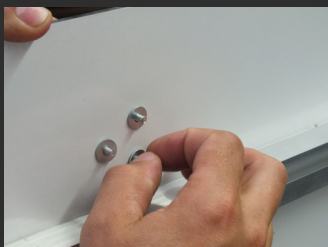

wandgarderobe

Mit unserer angesagten Wandgarderobe im Urban Look verleihen Sie Ihrer Diele einen modernen und stylischen Chic. Unsere Wandgarderoben aus Acrylglas gibt es mit verschiedenen Motiven. Sie verfügen über hochwertige Design-Kleiderhaken aus Edelstahl.

Formate: 50x120 cm / 100x120 cm / 100x40 cm

montageanleitung

Denn gut getarnt ist diese Garderobe auf den ersten Blick gar nicht als solche erkennbar. Vielmehr bewundert man das farbenfrohe und moderne Motiv an der Wand und erst auf den zweiten Blick fallen die Haken im oberen und unteren Bereich auf, welche das Bild als Garderobe entlarven.