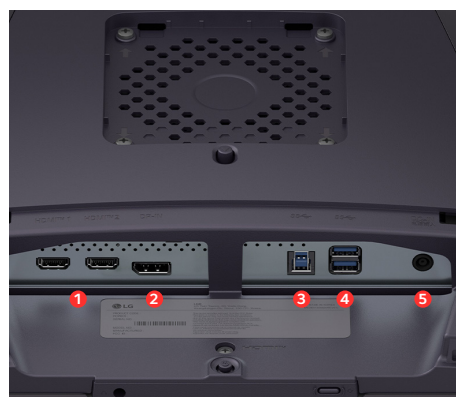

Brillante Farben und Kontraste mit echtem Schwarz durch VESA DisplayHDR True Black 400

Flexibler Anschluss unterschiedlicher Endgeräte durch 2 x HDMI 2.1, 1 x DisplayPort 1.4, 1 x USB-B 3.0 (up), 2 x USB-A 3.0 (down) und Kopfhöreranschluss

Professionelle Hardware-Kalibrierung mit der Software LG Calibration Studio.

Die speziellen Software-Lösungen LG Switch und Dual Controller erleichtern die Bedienung

Ergonomischer Standfuß mit Verstellbarkeit von Höhe, Neigung sowie Drehung und Pivot-Funktion

Neigung, Drehung und Pivot-Funktion

Höhenverstellung 110 mm

- 1 2 x HDMI 2.1
- 2 1 x DisplayPort 1.4
- 3 1 x USB-B (up)
- 4 2 x USB-A (down)
- 5 Netzanschluss

DISPLAY

Display-Typ	OLED
Bildschirmdiagonale	79,9 cm (32 Zoll)
Curved	Nein
Auflösung	3.840 x 2.160 Pixel
Bildformat	16:9
Pixel Pitch	0,1814mm x 0,1814 mm
Helligkeit (typ.)	275 cd/m ²
Kontrastverhältnis (typ.)	1.500.000:1
Anzahl der Farben	1,07 Mrd.
Farbraum	98,5% DCI-P3
Reaktionszeit	0,03 ms (GtG)
Bildwiederholrate	330 Hz bei Full-HD / 165 Hz bei 4K-UHD
High Dynamic Range (HDR) Standard	HDR10
VESA Certified DisplayHDR	DisplayHDR True Black 400
Betrachtungswinkel (horizontal/vertikal)	178° / 178°
Farbkalibriert ab Werk	Ja
Hardware-Kalibrierung	Ja