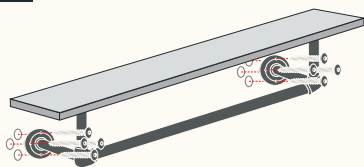

1

2

3

4

5

Expertentipp

- Löcher mit 2,5mm Bohrer vorbohren

6

PERFEKT! 🎉

Wir sind ein junges Unternehmen und freuen uns über Deine positiven Bewertungen, Anregungen und Erfahrungen.

@naturalgoodsberlin

Teile Dein DIY-Projekt und sei Anderen eine Inspiration.