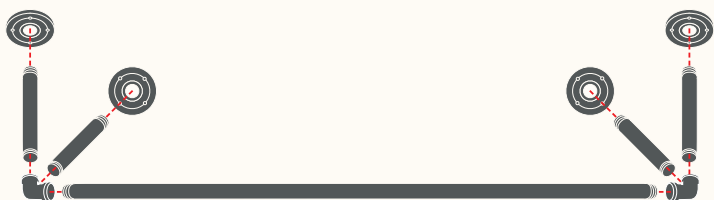

GARDEROBE

PIPE GARD SHELF

Benötigtes Werkzeug

Montage-Set

VIEL SPASS 😍

Wenn Du Hilfe beim Aufbau benötigst, dann wende Dich gern an unseren Expertenservice: support@naturalgoodsberlin.de

NATURAL GOODS BERLIN

naturalgoodsberlin.de | + 49 33397 647330

n.g.

1**2****3****4****5****Expertentipp**

- Löcher mit 2,5mm Bohrer vorbohren

6**PERFEKT!** 🎉

Wir sind ein junges Unternehmen und freuen uns über Deine positiven Bewertungen, Anregungen und Erfahrungen.