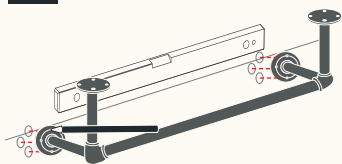

GARDEROBE

PIPE GARD SHELF

Benötigtes Werkzeug

Montage-Set

VIEL SPASS 😍

Wenn Du Hilfe beim Aufbau benötigst, dann wende Dich gern an unseren Expertenservice: support@naturalgoodsberlin.de

NATURAL GOODS BERLIN

naturalgoodsberlin.de | + 49 33397 647330

n.g.

1**2****3****4****5****Expertentipp**

- Löcher mit 2,5mm Bohrer vorbohren

6**PERFEKT!** 🎉

Wir sind ein junges Unternehmen und freuen uns über Deine positiven Bewertungen, Anregungen und Erfahrungen.