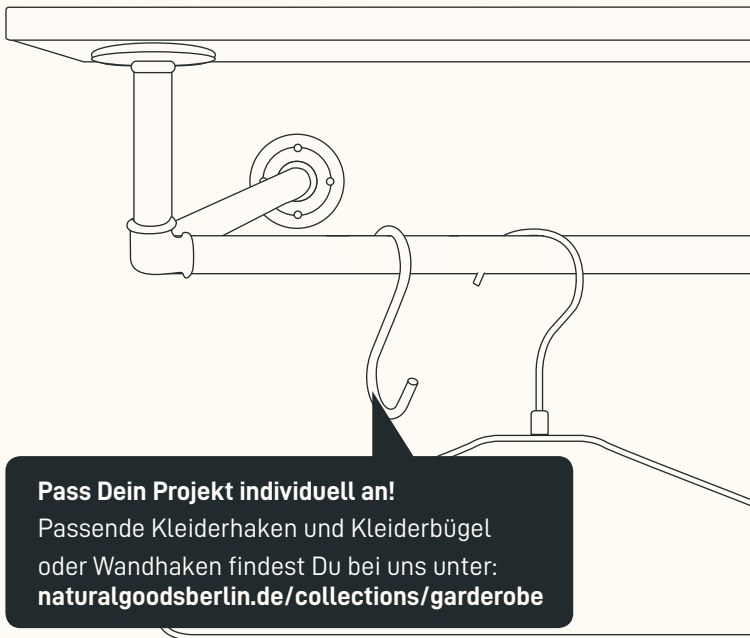

GARDEROBE

PIPE GARD SHELF

Benötigtes Werkzeug

Montage-Set

VIEL SPASS 😍

Wenn Du Hilfe beim Aufbau benötigst, dann wende Dich gern an unseren Expertenservice: support@naturalgoodsberlin.de

NATURAL GOODS BERLIN

naturalgoodsberlin.de | + 49 33397 647330

n.g.

1**2****3****4****5****Expertentipp**

- Löcher mit 2,5mm Bohrer vorbohren

6**PERFEKT!** 🎉

Wir sind ein junges Unternehmen und freuen uns über Deine positiven Bewertungen, Anregungen und Erfahrungen.