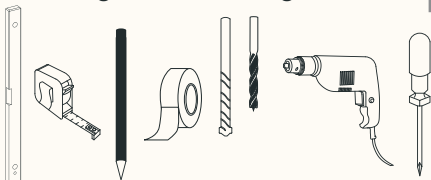

GARDEROBE

PIPE GARD SHELF

Benötigtes Werkzeug

Montage-Set

VIEL SPASS 😍

Wenn Du Hilfe beim Aufbau benötigst, dann wende Dich gern an unseren Expertenservice: support@naturalgoodsberlin.de

NATURAL GOODS BERLIN