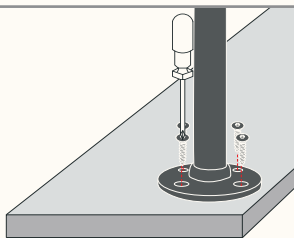

1

2

3

4

5

Expertentipp

- Löcher mit 2,5mm Bohrer vorbohren

6

PERFEKT! 🎉

Wir sind ein junges Unternehmen und freuen uns über Deine positiven Bewertungen, Anregungen und Erfahrungen.

@naturalgoodsberlin

Teile Dein DIY-Projekt und sei Anderen eine Inspiration.