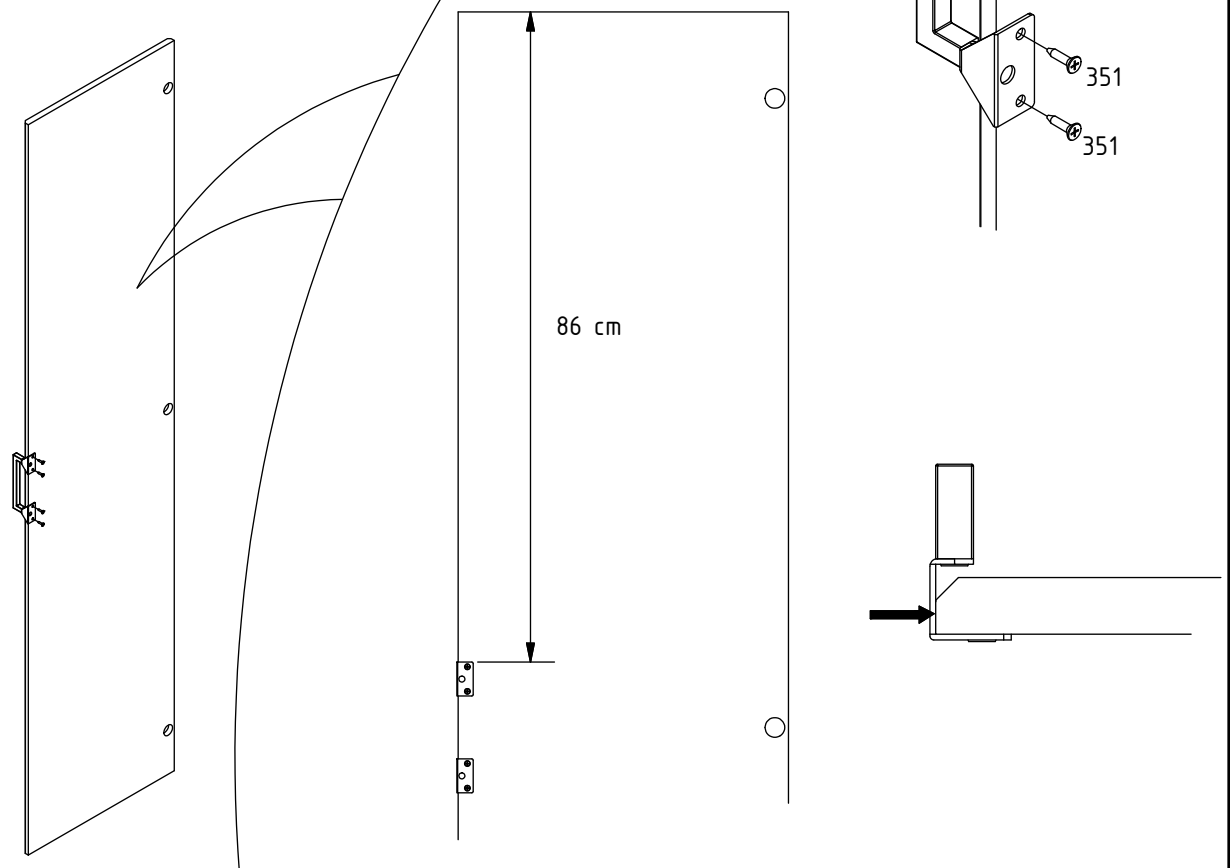

# 980743

A	<p>320 mm</p> <p>505</p>
B	<p>128 mm</p> <p>503</p>
C	<p>509</p>

1.

2.

351	 3,5 x 15 mm
508	

\*Optionales Zubehör

\* optional Accessories

\* Accessoires en option

# 980715

503	1		352	2	 $\text{Ø}4,0 \times 20 \text{ mm}$
502	2		351	4	 $\text{Ø}3,5 \times 15 \text{ mm}$

1.

2.

\*Optionales Zubehör

- \* optional Accessories
- \* Accessoires en option
- \* Optionele accessoires

# 980125

241	3x	
360	3x	 4,5 x 50mm

241	4x	
360	4x	 4,5 x 50mm

203	4	
381	8	 3,5 x 25mm

MONTAGEANLEITUNG  
 INSTRUCTIONS DE MONTAGE  
 ASSEMBLY INSTRUCTIONS  
 MONTAGEAANWIJZING

980743

A	320 mm	505
B	128 mm	503
C		509