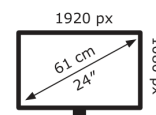

14 kWh/1000h

2019/2013

Technische Daten VA24DCP

Bildschirm	
Bildschirmdiagonale:	60,5 cm (23.8 Zoll)
Bildschirmauflösung:	1920 x 1080 Pixel
Natives Seitenverhältnis:	16:9
Panel-Typ:	IPS
HD-Typ:	Full HD
Bildschirmform:	Flach
Kontrastverhältnis:	1000:1
Maximale Bildwiederholrate:	75 Hz
Anzahl der Farben des Displays:	16,7 Millionen Farben
Helligkeit (typisch):	250 cd/m ²
Reaktionszeit:	5 ms
Typ der Hintergrundbeleuchtung:	LED
Display-Oberfläche:	Matt
Kontrastverhältnis (dynamisch):	100000000:1
Dynamisches Kontrastverhältnis Marketingbezeichnung:	SmartContrast
Blickwinkel, horizontal:	178°
Blickwinkel, vertikal:	178°
Pixel Abstand:	0,2745 x 0,2745 mm
Sichtbare Größe (horizontal):	52,7 cm
Sichtbare Größe (vertikal):	29,6 cm
Digital horizontale Frequenz:	30 – 85 kHz
Digital vertikale Frequenz:	48 – 75 Hz

Gewicht und Abmessungen	
Gerätebreite (inkl. Fuß):	539,7 mm
Gerätetiefe (inkl. Fuß):	205 mm

Gerätehöhe (inkl. Fuß):	390,4 mm
Gewicht (mit Ständer):	4 kg
Breite (ohne Standfuß):	54 cm
Tiefe (ohne Standfuß):	5,26 cm
Höhe (ohne Standfuß):	32,4 cm
Gewicht (ohne Ständer):	3,7 kg

Verpackungsdaten	
Ständer enthalten:	Ja
Schnellstartübersicht:	Ja
Verpackungsbreite:	612 mm
Verpackungstiefe:	152 mm
Verpackungshöhe:	455 mm
Paketgewicht:	5,5 kg
Verpackungsart:	Box

Ergonomie	
VESA-Halterung:	Ja
Kabelsperr-Slot:	Ja
Höhenverstellung:	Nein
Panel-Montage-Schnittstelle:	100 x 100 mm
Slot-Typ Kabelsperr:	Kensington
kipubar:	Ja
Neigungswinkelbereich:	23 – -5°