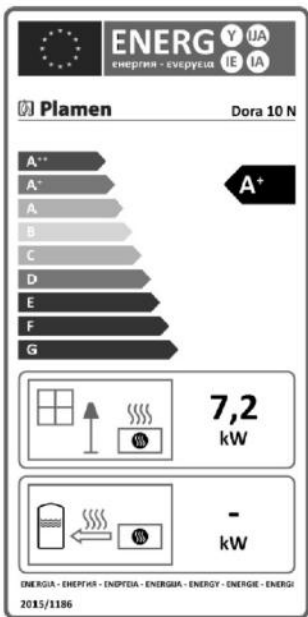

Informačný list / Produktinformblatt / Product fiche / Informační list výrobku /
Podatkovna kartica / Информационный лист / Fiche produit / Scheda prodotto /
Karta produktu / Fișa produsului / Προϊοντος φύλλο / Informačný list výrobku / Δελτίο προϊόντος

	Уточните, пожалуйста, за герметичность проточной камеры котла с открытой камерой, за герметичность котельного оборудования.
DE	Der Energieeffizienzindex (EEI): 109
	Brennstoff-Energieeffizienz η (%): 81,9
	Einzelraumheizgerät mit geschlossener Brennkammer
	Lesen Sie die Gebrauchsanweisung und beachten Sie die Richtlinien für den Einbau, Nutzung und Wartung.