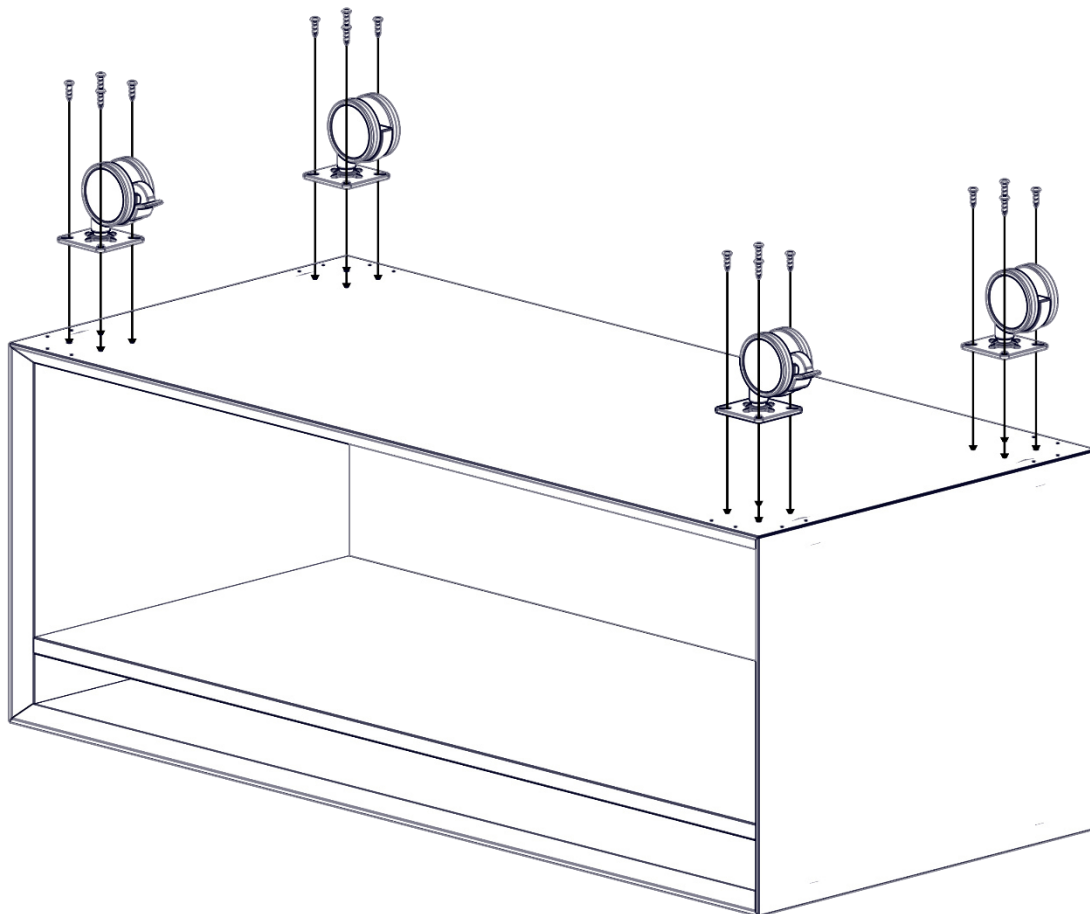

Vertiko LOOP

Montage

Zubehör optional
Optional accessories

Deutsch

Ausführliche Anweisungen zur Montage finden Sie im jeweiligen Zubehörartikel beiliegend.

English

Detailed installation instructions can be found in the enclosed accessories.

Vertiko LOOP

Zubehör optional
Optional accessories

Deutsch

Ausführliche Anweisungen zur Montage finden Sie im jeweiligen Zubehörartikel beiliegend.

English

Detailed installation instructions can be found in the enclosed accessories.