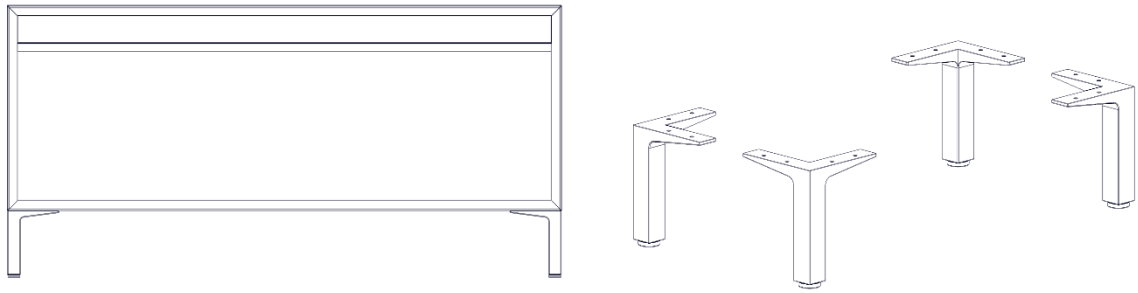

Vertiko LOOP

Montage

Zubehör optional
Optional accessories

Deutsch

Ausführliche Anweisungen zur Montage finden Sie im jeweiligen Zubehörartikel beiliegend.

English

Detailed installation instructions can be found in the enclosed accessories.