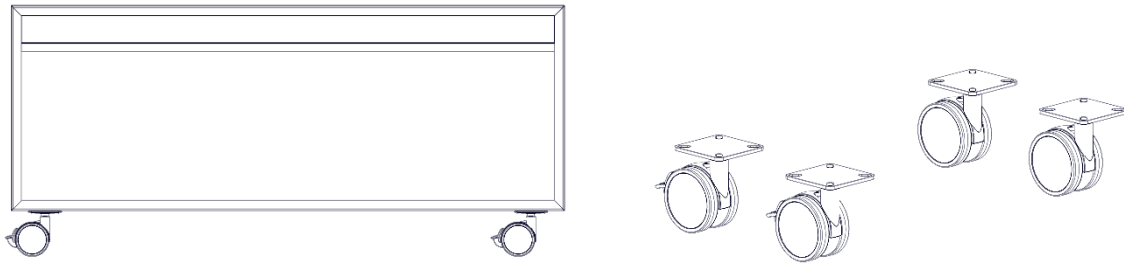

Vertiko LOOP

Montage

Zubehör optional
Optional accessories

Deutsch

Ausführliche Anweisungen zur Montage finden Sie im jeweiligen Zubehörartikel beiliegend.

English

Detailed installation instructions can be found in the enclosed accessories.

Vertiko LOOP

Zubehör optional
Optional accessories

Deutsch

Ausführliche Anweisungen zur Montage finden Sie im jeweiligen Zubehörartikel beiliegend.

English

Detailed installation instructions can be found in the enclosed accessories.