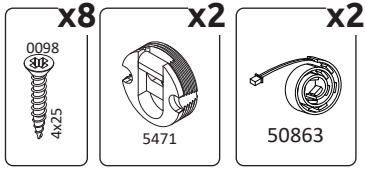

**PIANO-OG**  
LHW - 760x702x31  
09.11.2021

1

2

**РУССКИЙ**  
Важная информация  
Внимательно прочитайте.  
Сохраните эту информацию.

**ВНИМАНИЕ**

Крепежные средства для крепления к стене не прилагаются, для разных материалов стен требуются различные крепления. Используйте крепежные средства, подходящие для материала стен в Вашем доме. Если Вы не уверены, какой тип креплений подходит к данному материалу, обратитесь в специализированный магазин.  
**SRPSKI**