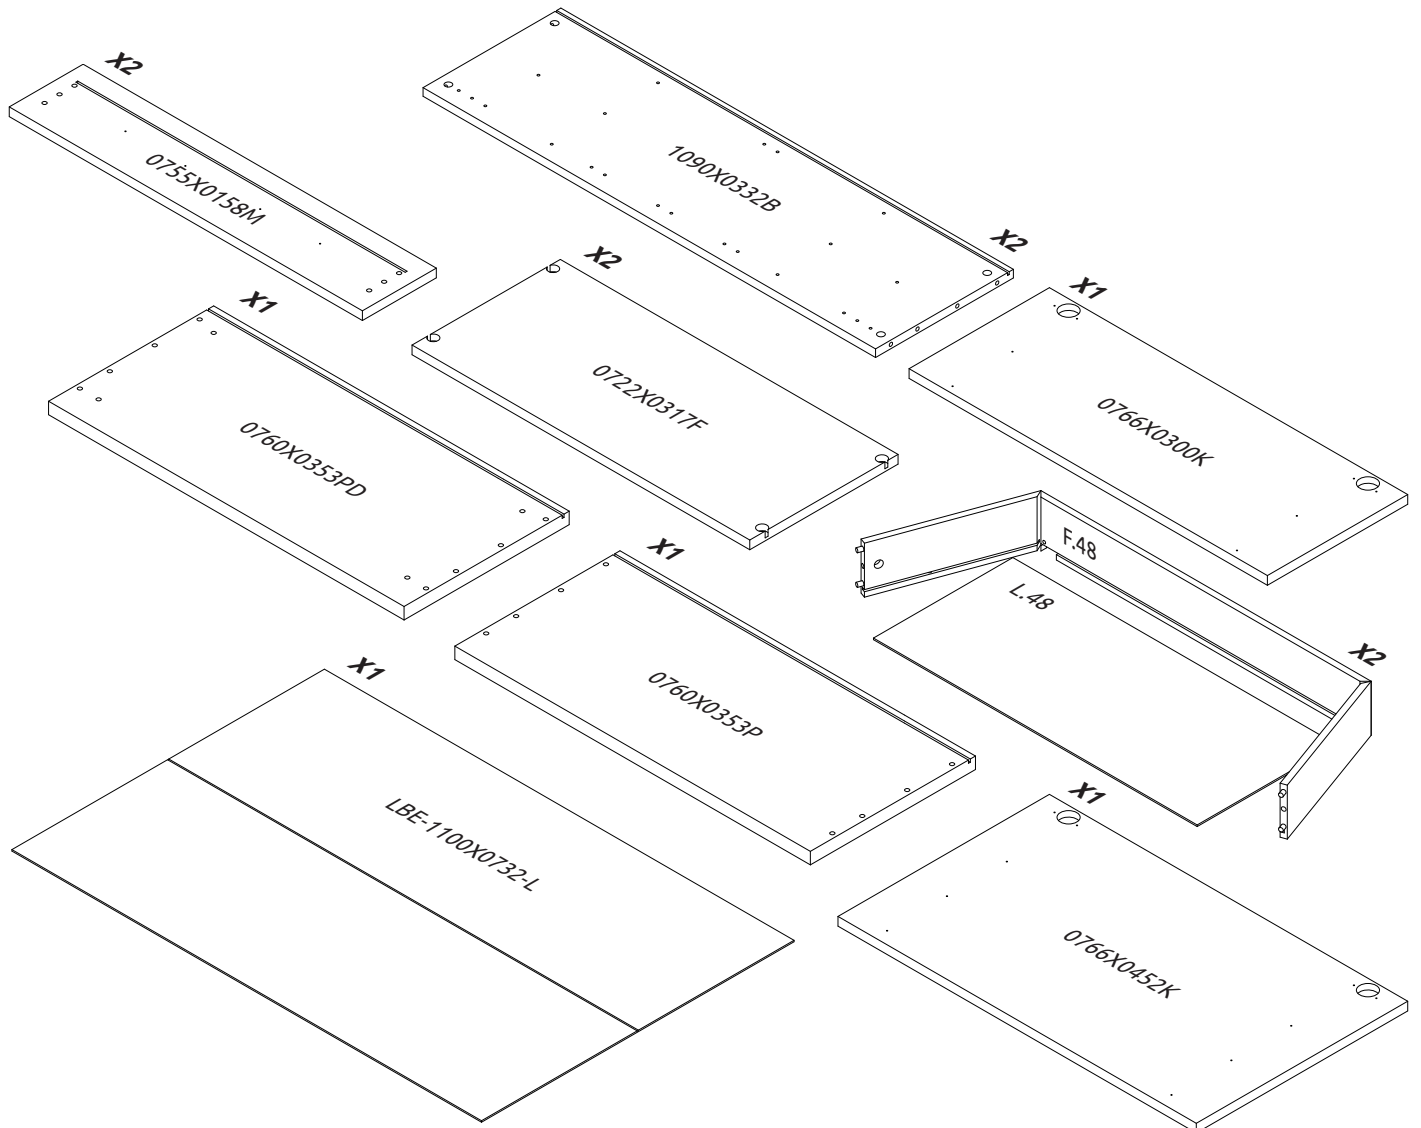

PIANO-CPL22
LHW - 760x1165x353
13. 10. 2021