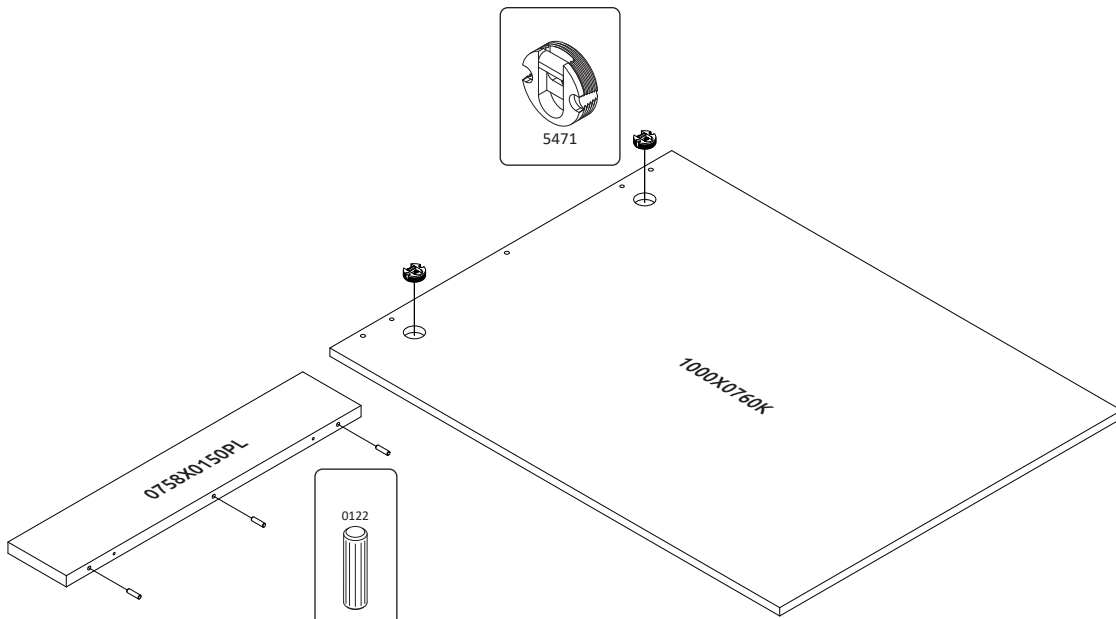

VAŽNO – PRE UPOTREBE PAŽLJIVO PROČITAJTE I SAČUVAJTE UPUTSTVO
IMPORTANT – READ CAREFULLY – RETAIN FOR FUTURE REFERENCE
WICHTIG – SORGFÄLTIG LESEN UND AUFBEWAHREN
ВАЖНО – ПРОЧИТЕ ВНИМАТЕЛЬНО – СОХРАНИТЬ ДЛЯ ДАЛЬНЕЙШЕГО ИСПОЛЬЗОВАНИЯ

PIANO-CLK76
LHW - 760x1000x168
18.10.2021