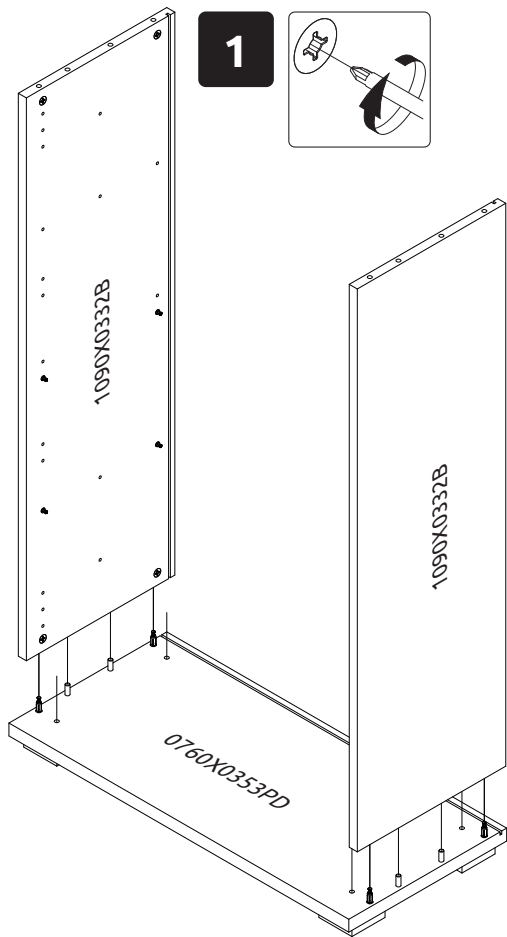

**PIANO-CPL22**  
LHW - 760x1165x353  
13. 10. 2021

**5**

**6**

**7**

**8**

**9**

10

11