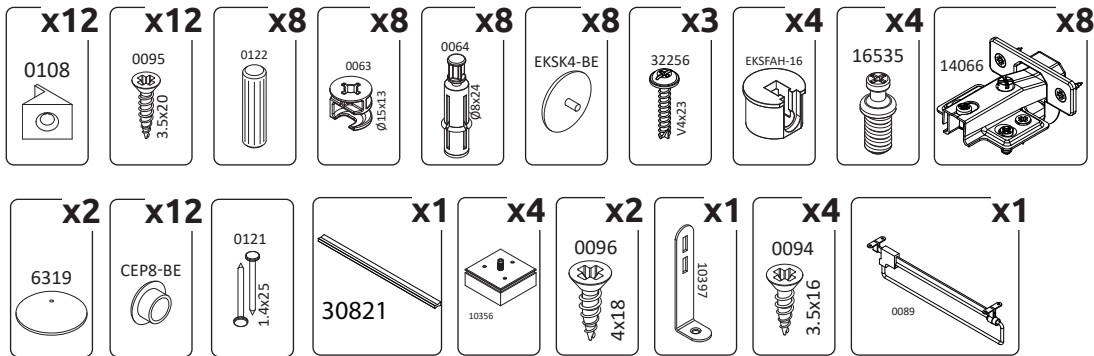

18. 10. 2021

**PIANO-V20G**  
LHW - 760x1933x353

1

2

3

4

5

6