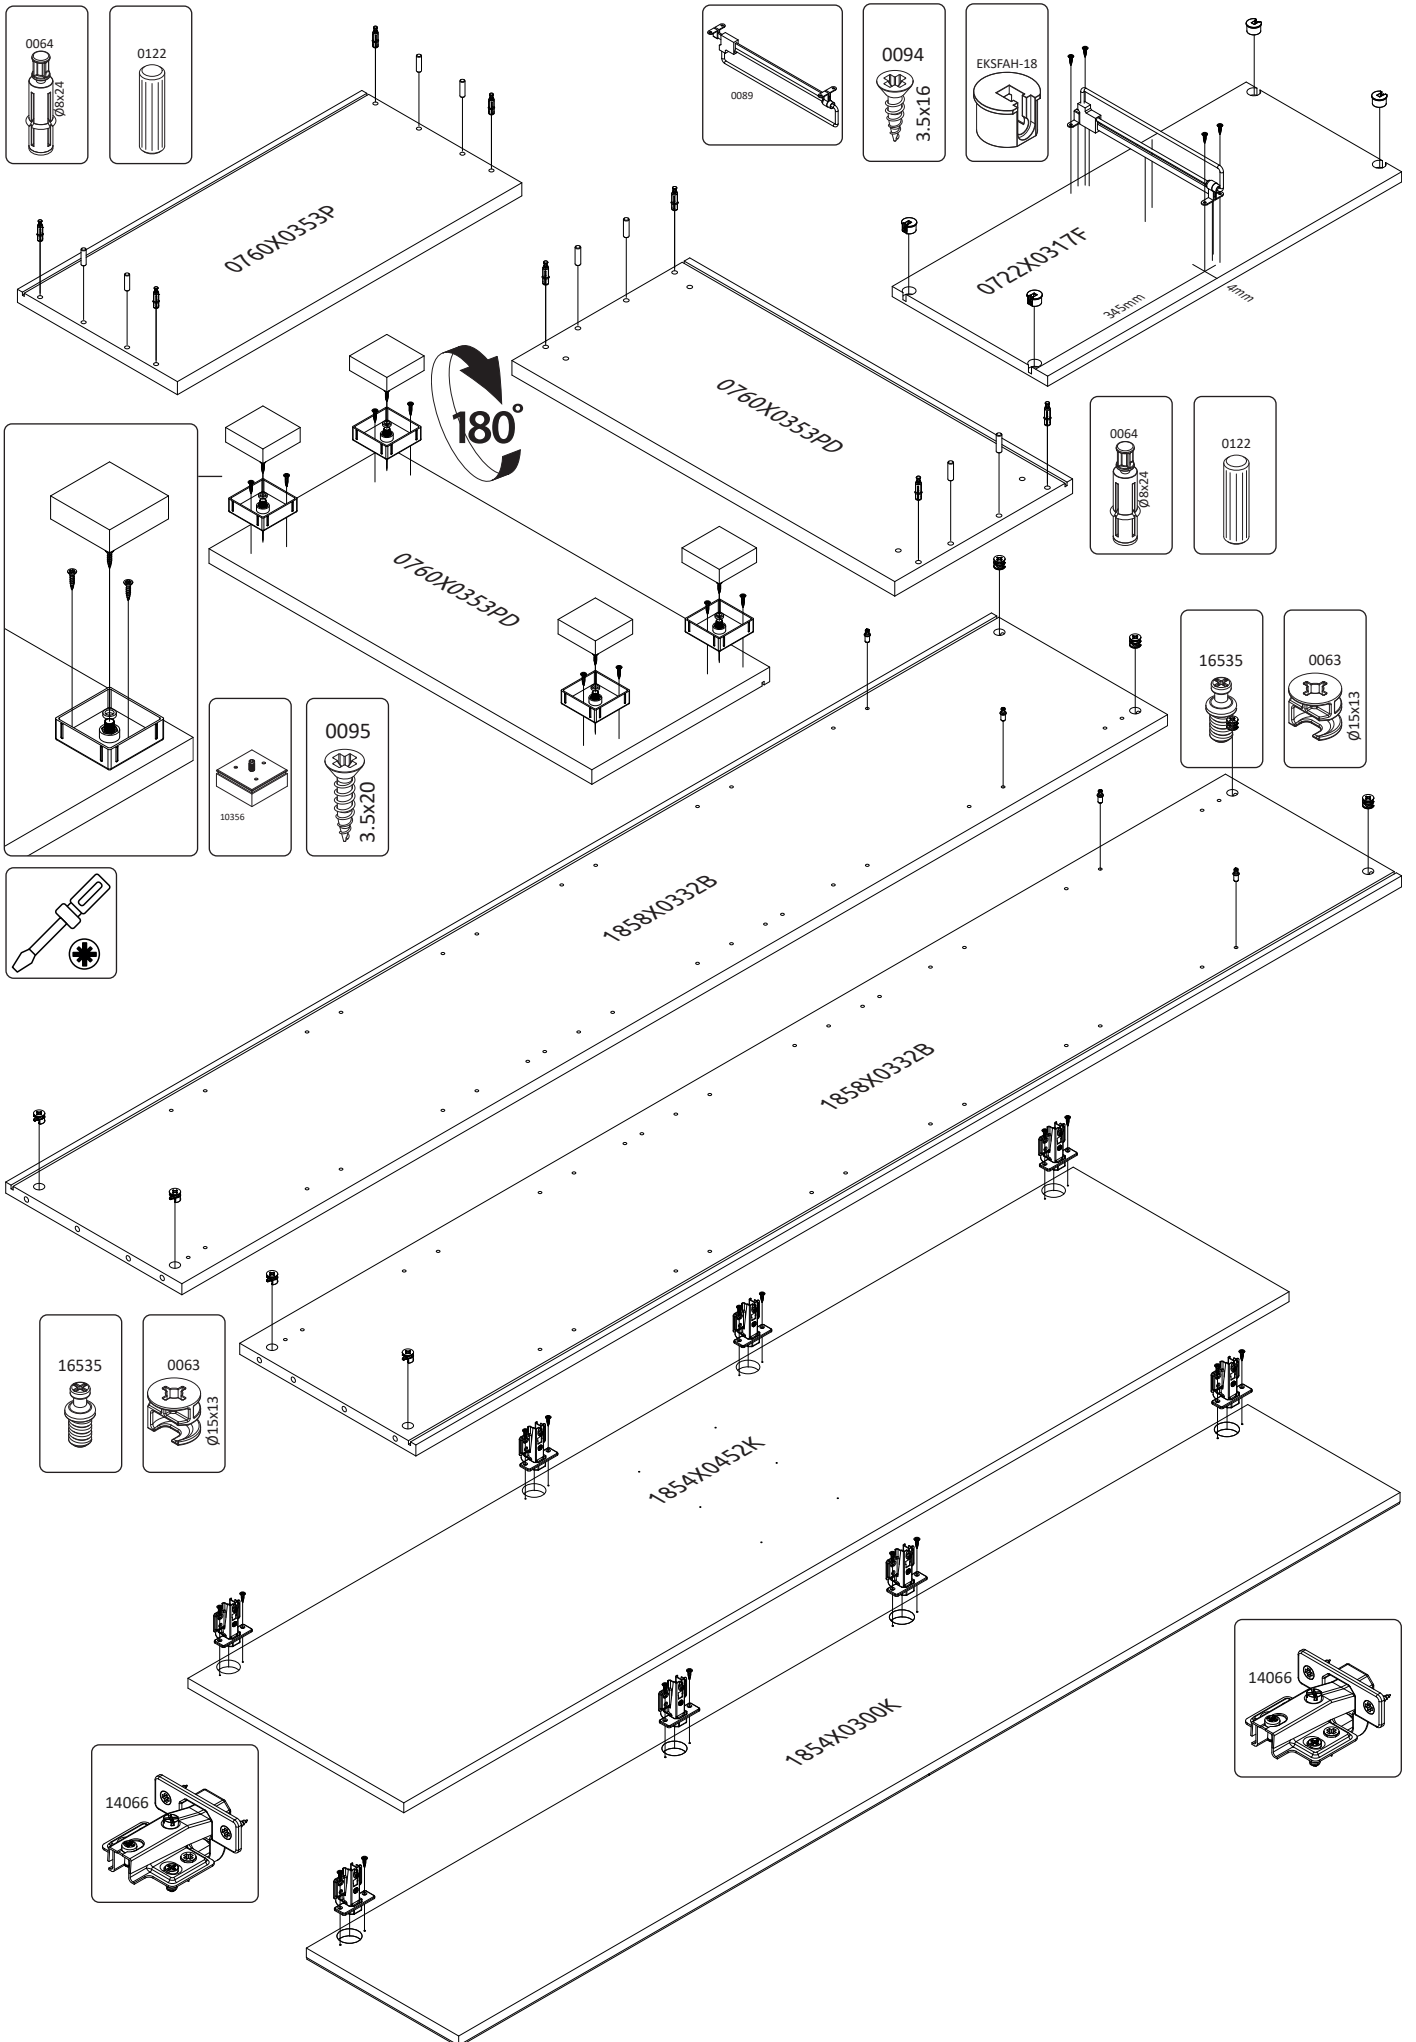

18. 10. 2021

**PIANO-V20G**  
LHW - 760x1933x353

1

2

3

4

5

6