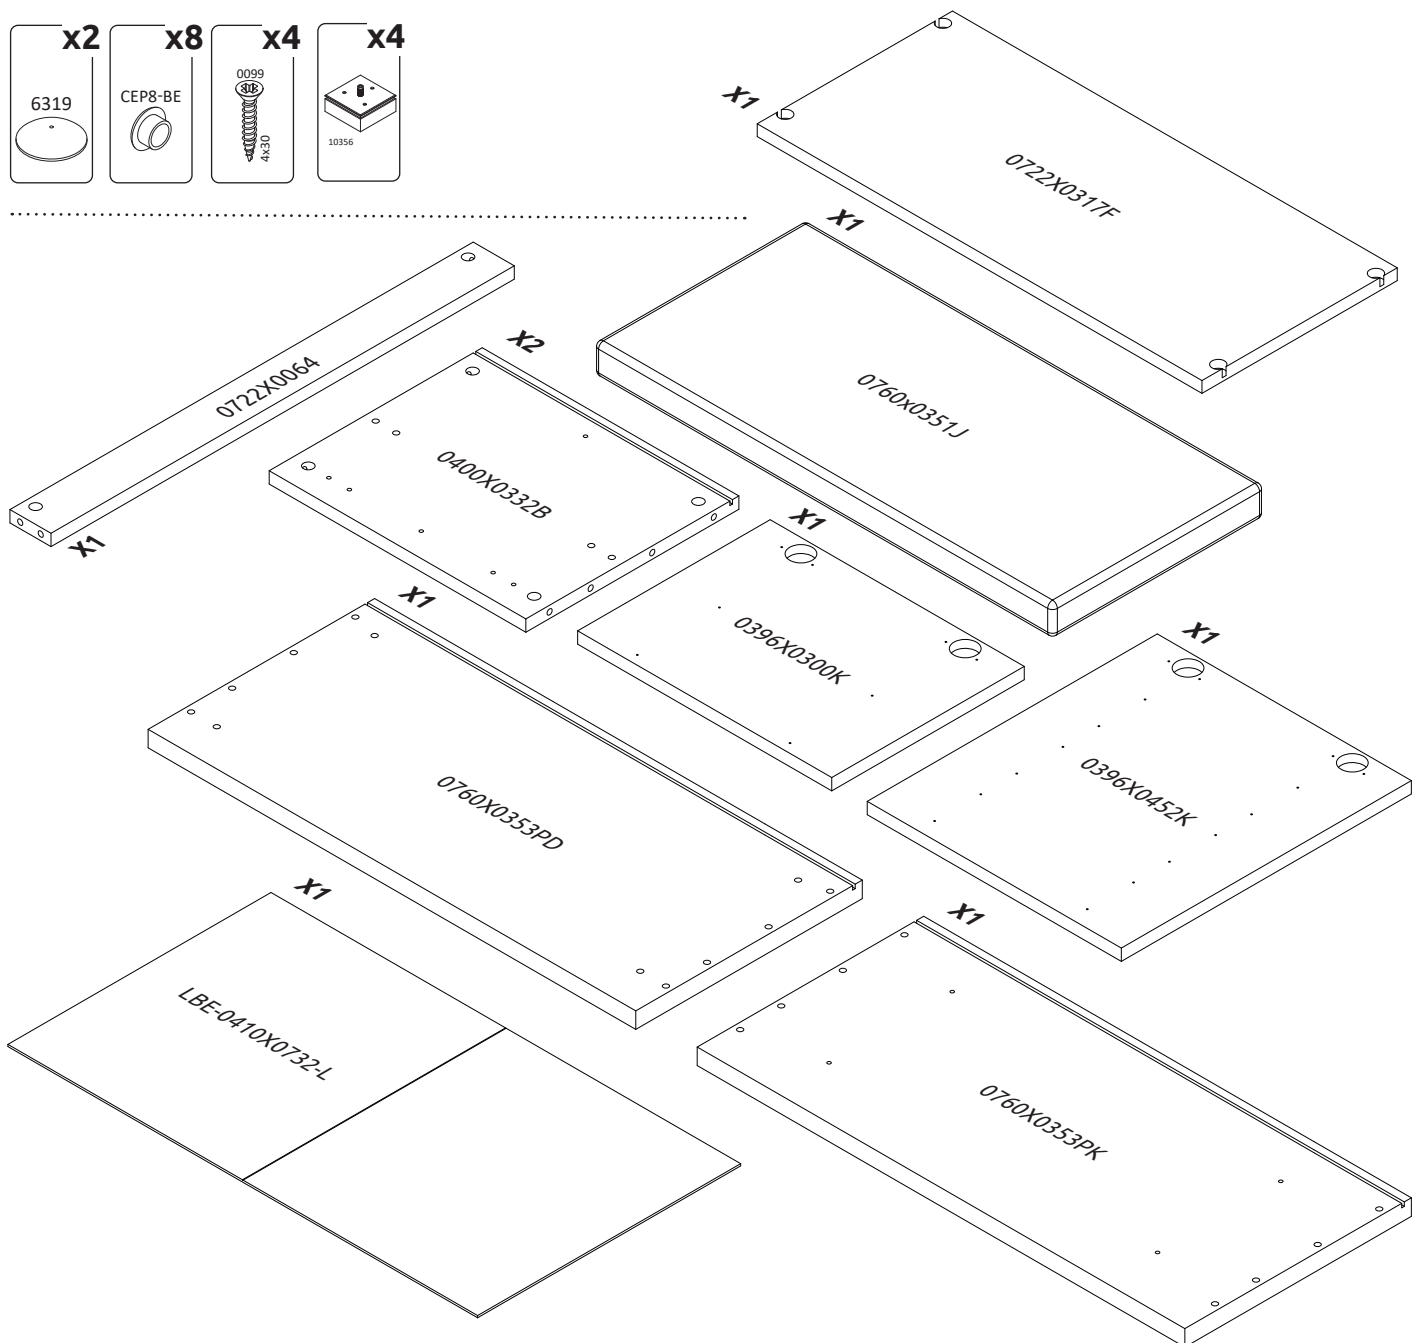

**PIANO-K2**  
LHW - 760x525x353  
13. 10. 2021

6

7

8

7

8

9

9