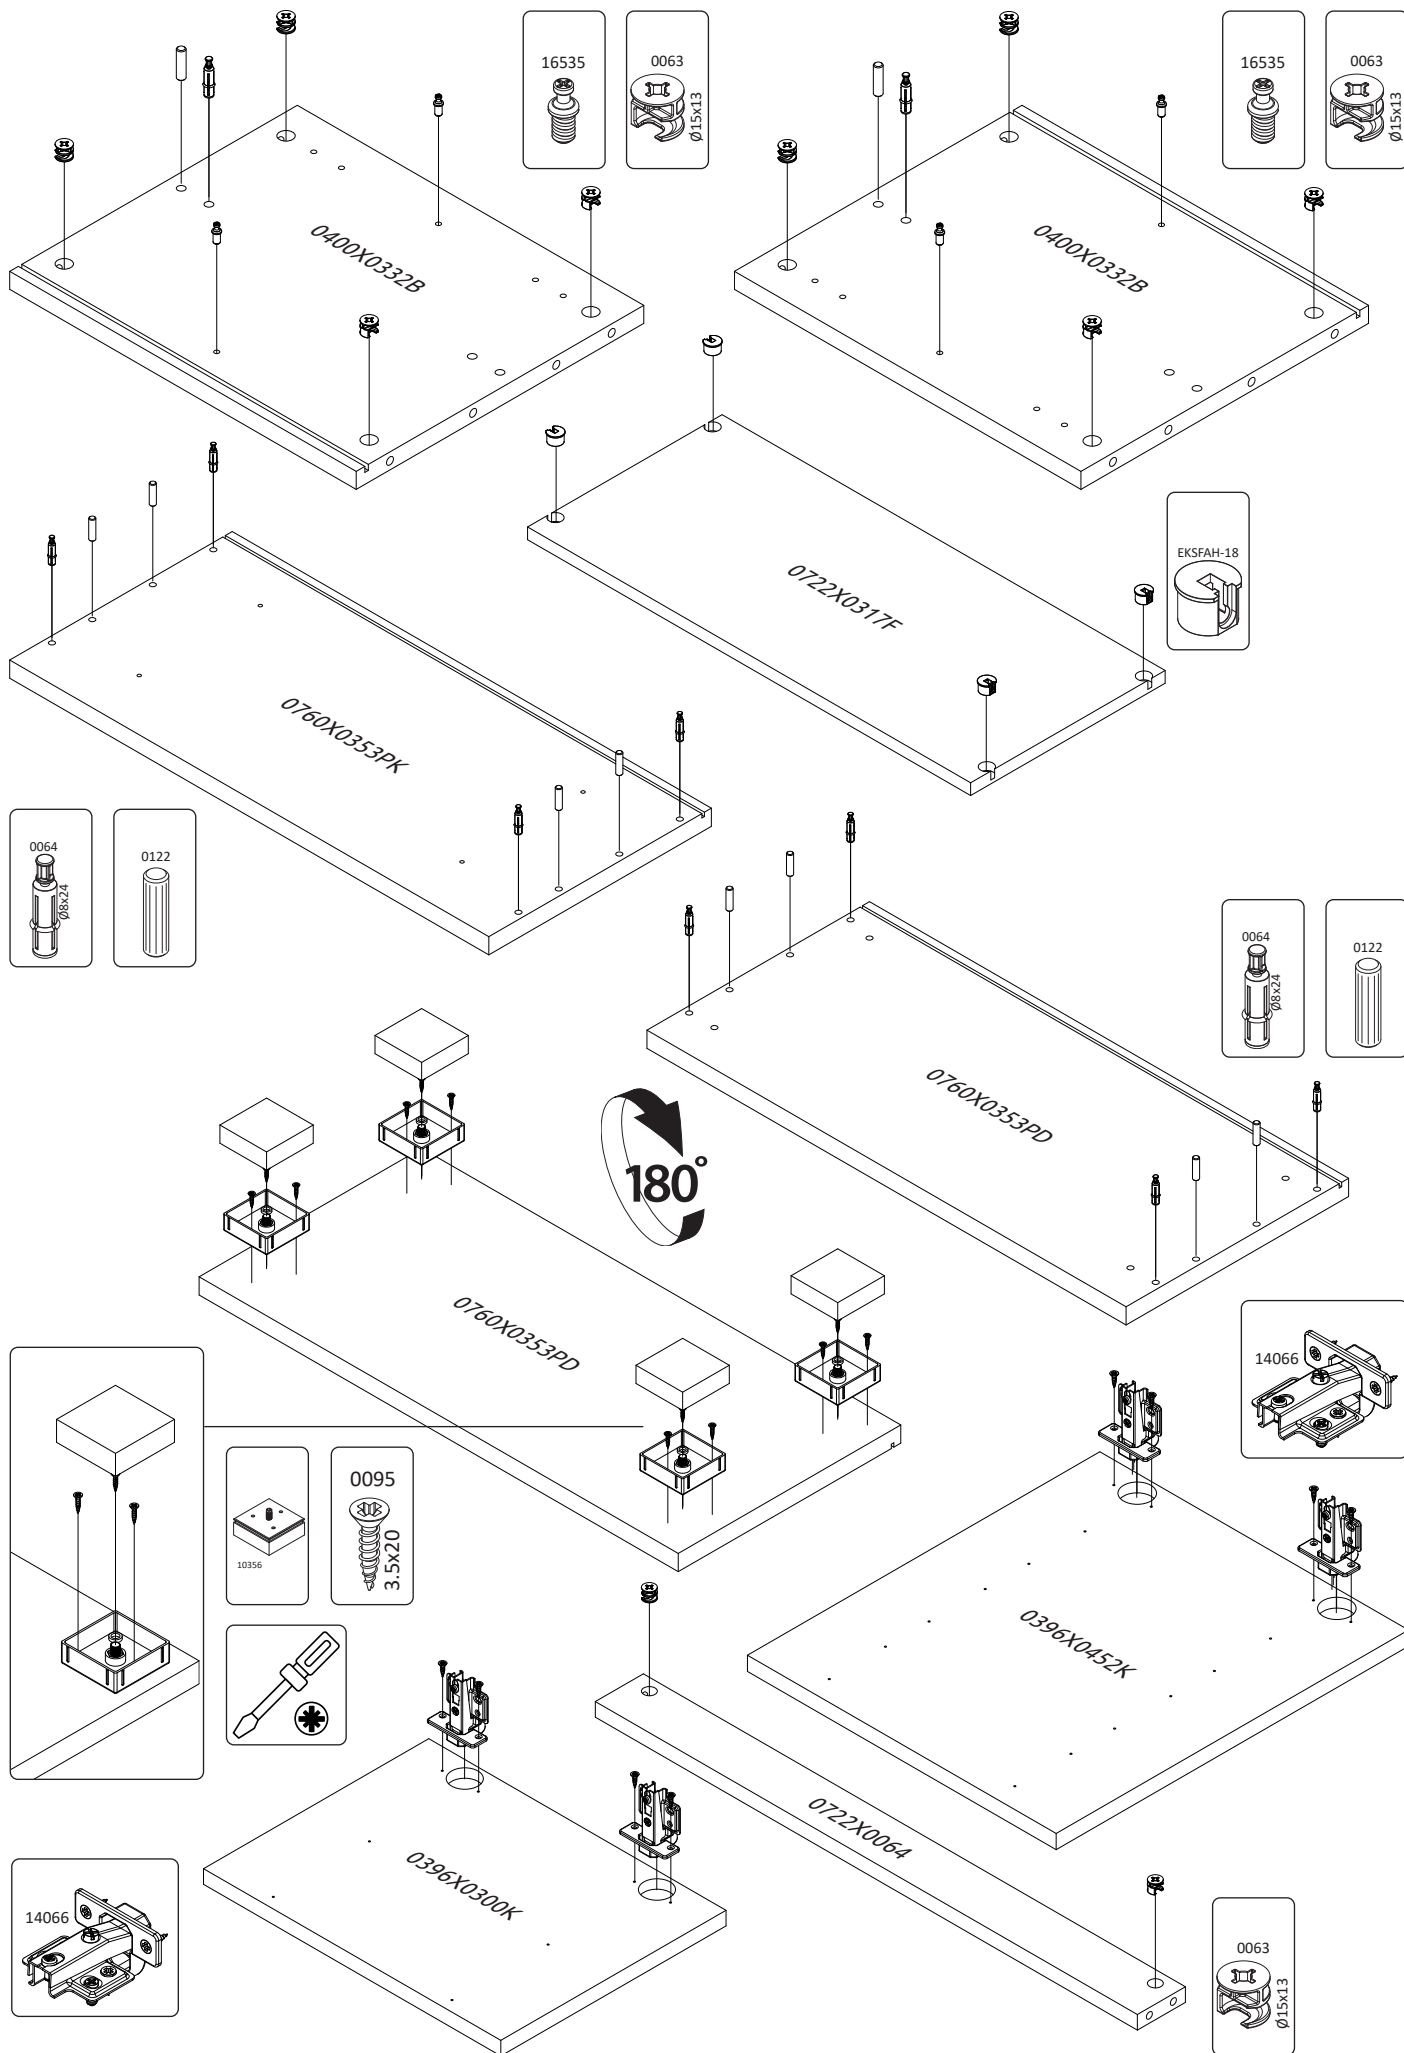

**PIANO-K2**  
LHW - 760x525x353  
13. 10. 2021

6

7

8

7

8

9

9