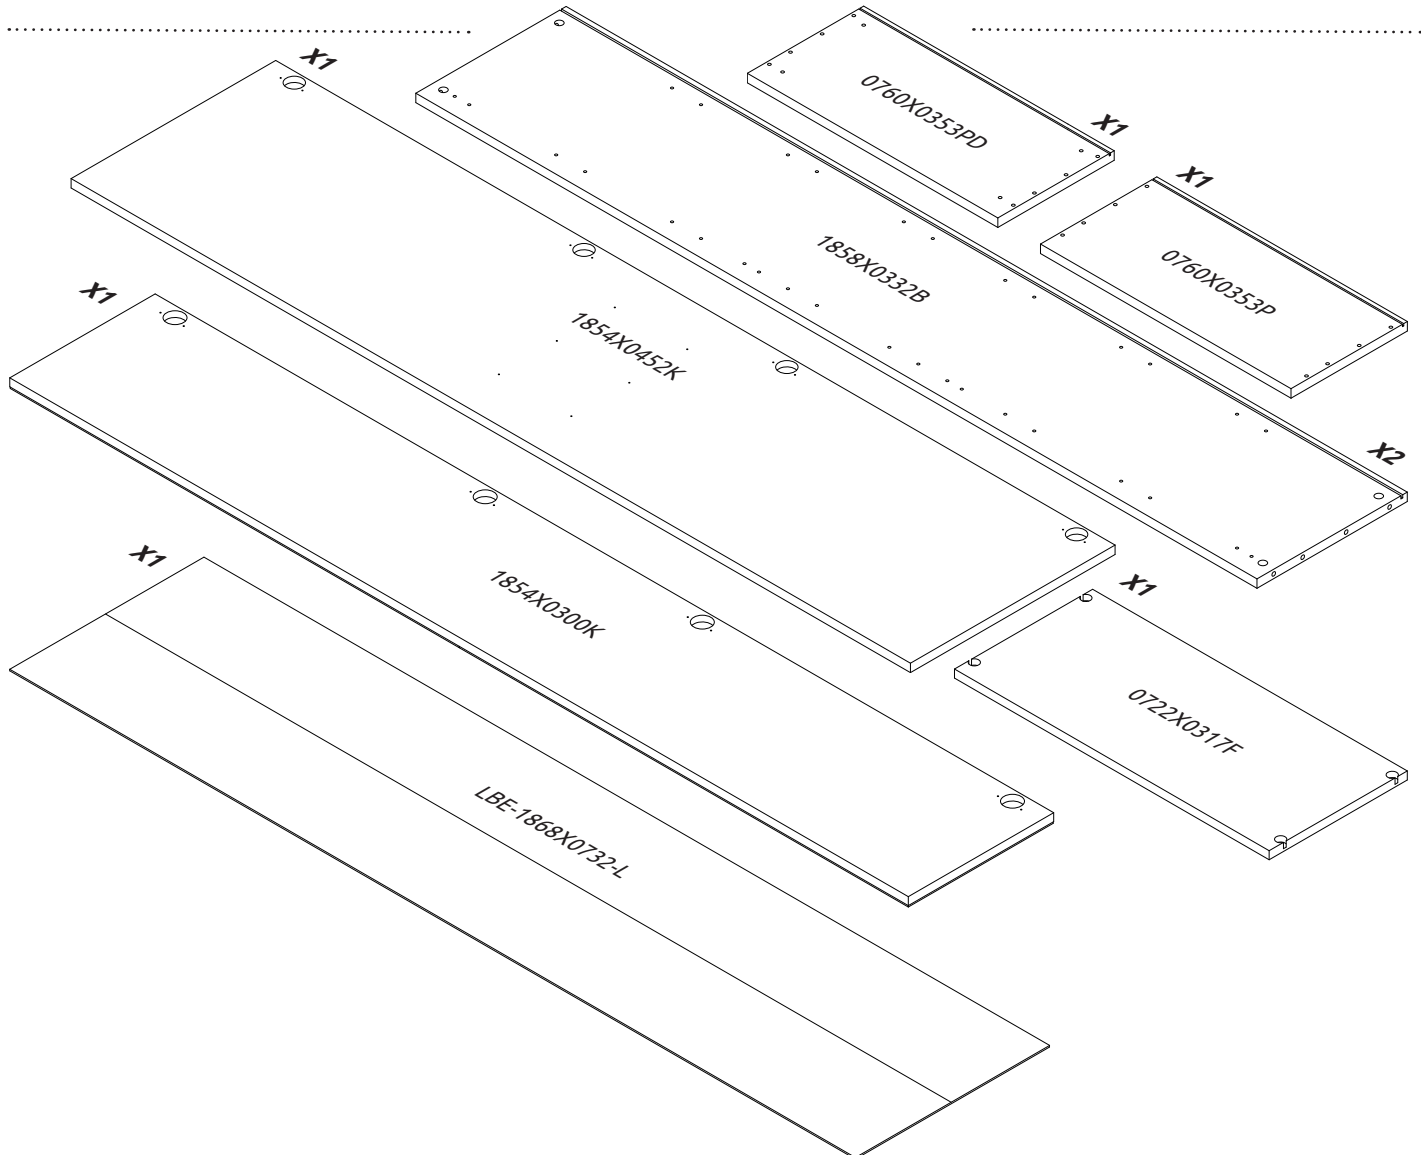

18. 10. 2021

**PIANO-V20G**  
LHW - 760x1933x353

1

2

3

4

5

6