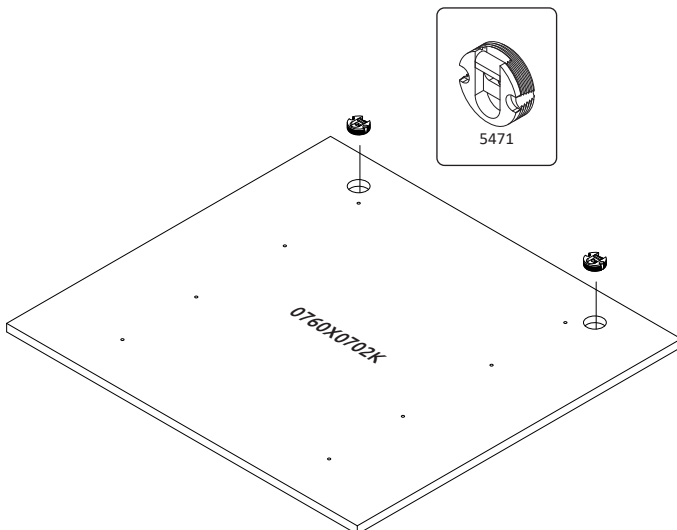

**PIANO-OG**  
LHW - 760x702x31  
09.11.2021

1

2

**РУССКИЙ**  
Важная информация  
Внимательно прочитайте.  
Сохраните эту информацию.

**ВНИМАНИЕ**

Крепежные средства для крепления к стене не прилагаются, для разных материалов стен требуются различные крепления. Используйте крепежные средства, подходящие для материала стен в Вашем доме. Если Вы не уверены, какой тип креплений подходит к данному материалу, обратитесь в специализированный магазин.  
**SRPSKI**