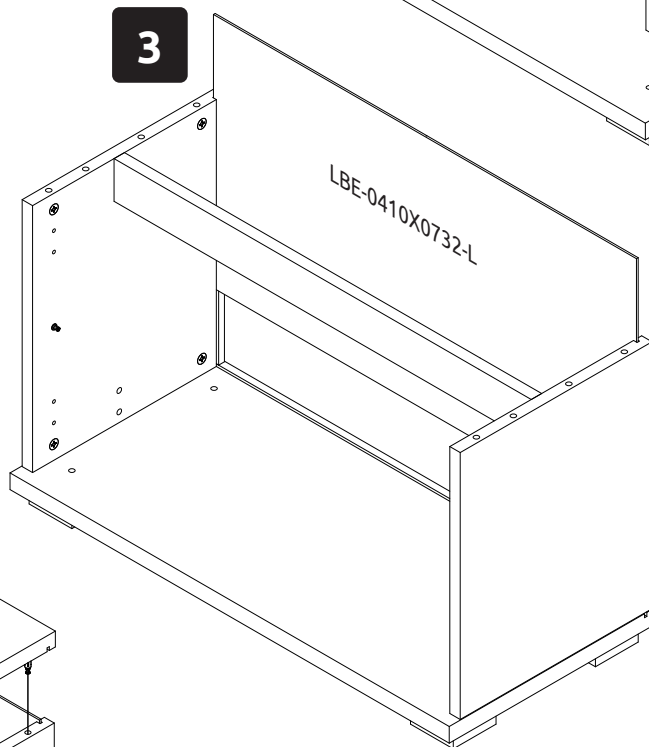

**PIANO-K2**  
LHW - 760x525x353  
13. 10. 2021

6

7

8

7

8

9

9