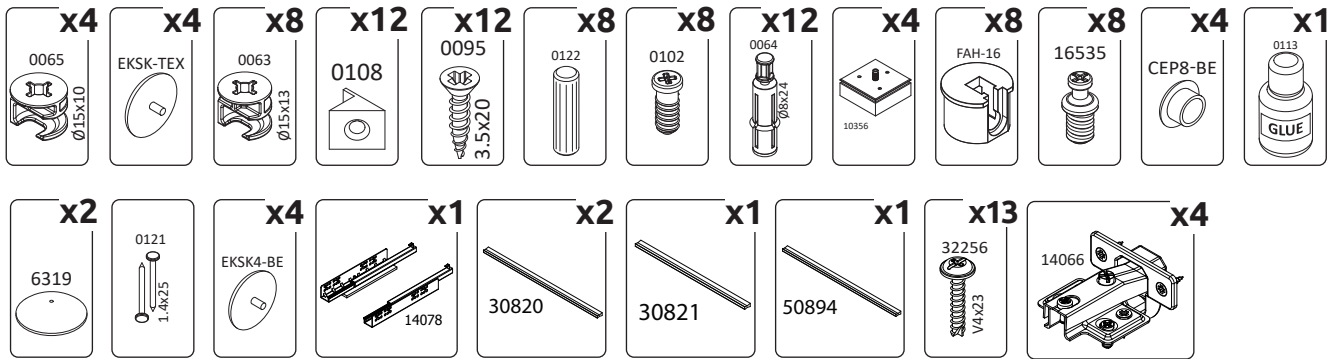

PIANO-CPL22
LHW - 760x1165x353
13. 10. 2021