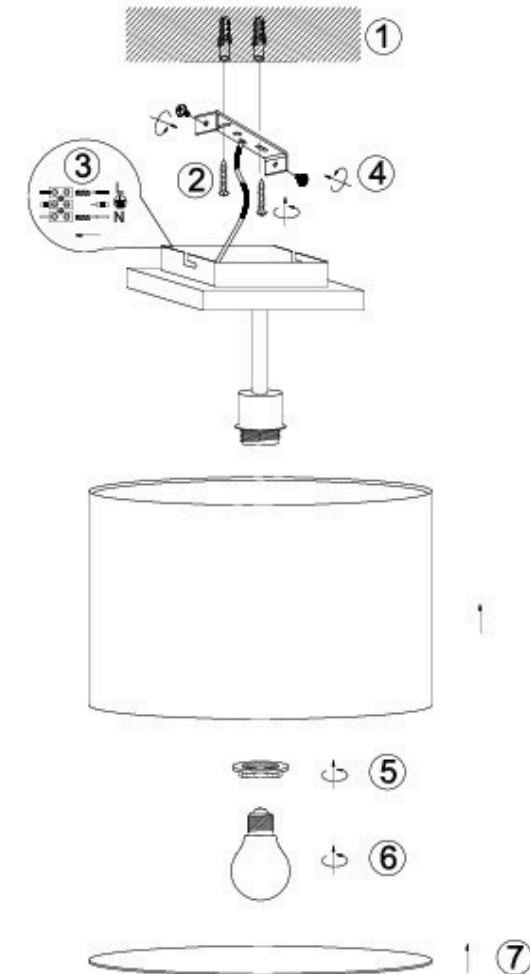

(SR) UPOZORENJE!

Prije početka montaže, pažljivo pročitajte sigurnosne upute!

230V ~ 50Hz, 1 x E27 / max.60W