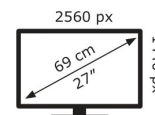

22 kWh/1000h

2019/2013

Technische Daten TUF Gaming VG27AQM1A

Bildschirm	
Bildschirmdiagonale:	68,6 cm (27")
Display-Auflösung:	2560 x 1440 Pixel
Natives Seitenverhältnis:	16:9
Bildschirmtechnologie:	LCD
Touchscreen:	Nein
HD-Typ:	Quad HD
Panel-Typ:	IPS
Bildschirmform:	Flach
Kontrastverhältnis:	1000:1
Maximale Bildwiederholrate:	260 Hz
Anzahl der Farben des Displays:	1,073 Milliarden Farben
Typ der Hintergrundbeleuchtung:	LED
Helligkeit (typisch):	400 cd/m ²
Reaktionszeit:	1 ms
Blendfreier Bildschirm:	Ja
Kontrastverhältnis (dynamisch):	100000000:1
Bildwinkel, horizontal:	178°
Bildwinkel, vertikal:	178°
Pixel Abstand:	0,233 x 0,233 mm
Sichtbare Größe (horizontal):	59,7 cm
Sichtbare Größe (vertikal):	33,6 cm
Digital horizontale Frequenz:	415 – 415 kHz
Digital vertikale Frequenz:	48 – 260 Hz
High Dynamic Range Video (HDR) Unterstützung:	Ja
Technologie mit hohem Dynamikbereich (HDR):	High Dynamic Range 10 (HDR10)

HDCP:	Ja
Stromeingang:	Ja

Gewicht und Abmessungen	
Gerätebreite (inkl. Fuß):	615 mm
Gerätetiefe (inkl. Fuß):	21,4 mm
Gerätehöhe (inkl. Fuß):	455 mm
Gewicht (mit Ständer):	5 kg
Breite (ohne Standfuß):	615 mm
Tiefe (ohne Standfuß):	51 mm
Höhe (ohne Standfuß):	367 mm
Gewicht (ohne Ständer):	4,2 kg

Verpackungsdaten	
Verpackungsbreite:	689 mm
Verpackungstiefe:	475 mm
Verpackungshöhe:	160 mm
Paketgewicht:	6,9 kg
Verpackungsart:	Box

Ergonomie	
VESA-Halterung:	Ja
Kabelsperr-Slot:	Ja
Höhenverstellung:	Nein
Panel-Montage-Schnittstelle:	100 x 100 mm
Wandmontage:	Ja
Slot-Typ Kabelsperr:	Kensington