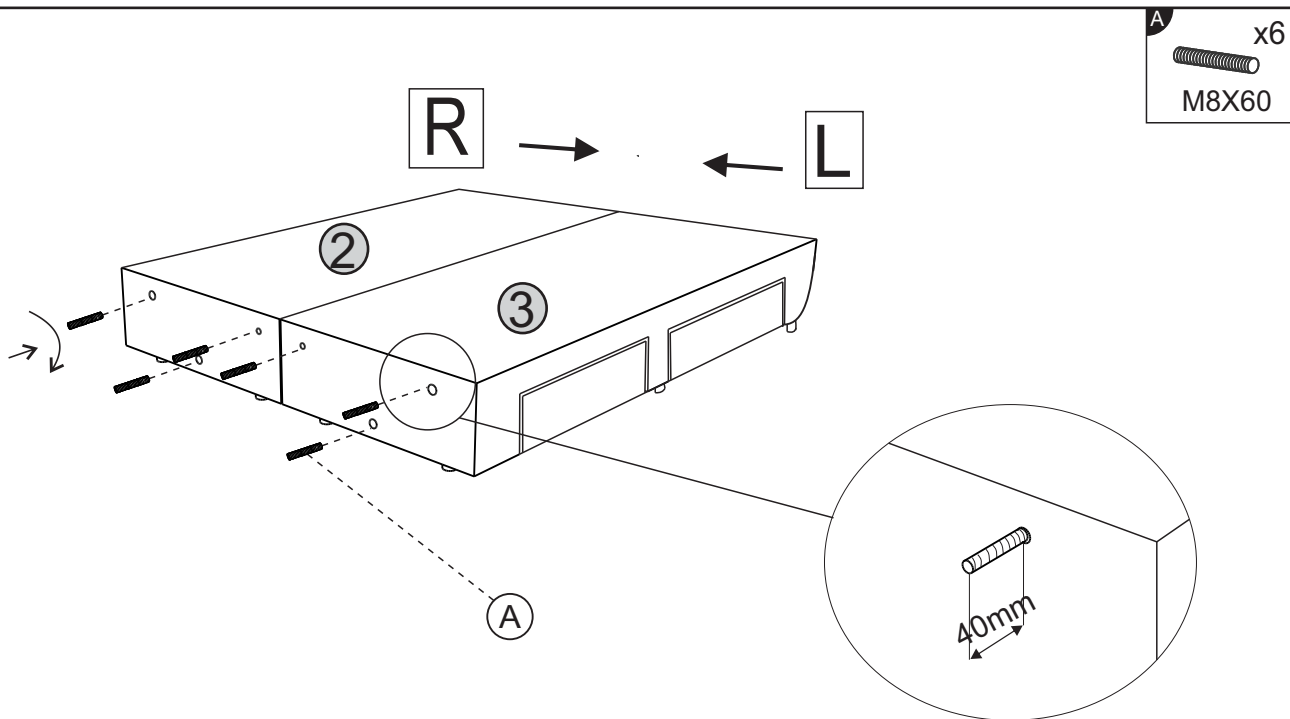

2 X **15min**

(D) AUFBAUANLEITUNG	(GB) ASSEMBLY INSTRUCTIONS
(NL) HANDLEIDING VOOR DE MONTAGE	(PL) INSTRUKCJA MONTAŻU
(TR) MONTAJ TALIMATI	(RU) Инструкция по монтажу
(RO) INSTRUCTIUNI DE ASAMBLARE	(I) PROCEDURA DI ASSEMBLAGGIO
(F) INSTRUCTION D'ASSEMBLAGE	(SK) POKYNY K MONTÁŽI
(CZ) POKYNY K MONTÁŽI	(HU) KÖZGYŰLÉS UTASÍTÁSOK
(BG) ИНСТРУКЦИИ ЗА МОНТАЖ	(SLO) ASSEMBLY INSTRUCTIONS
(HR) NAPUTCI ZA MONTAŽU	(S) MONTERINGSANVISNING
(E) INSTRUCCIONES DE MONTAJE	(LT) DIEGIMO INSTRUKCIJOS

BOXSPRING SHELL 160/180x200

②

③