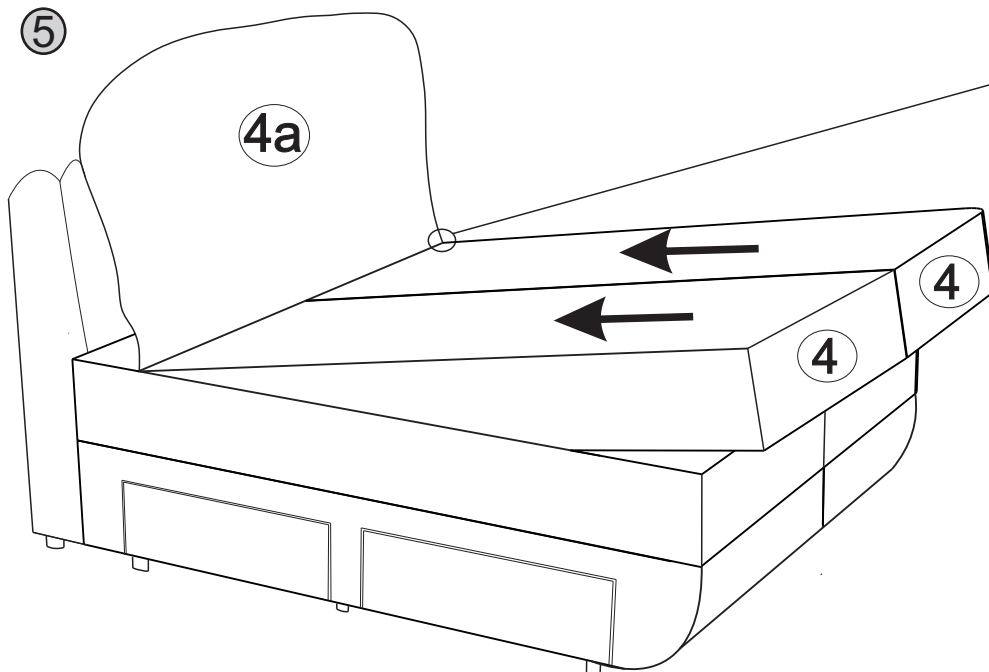

BOXSPRING SHELL 160/180x200

②

③

2 X **15min**

- | | |
|----------------------------------|-------------------------------|
| (D) AUFBAUANLEITUNG | (GB) ASSEMBLY INSTRUCTIONS |
| (NL) HANDLEIDING VOOR DE MONTAGE | (PL) INSTRUKCJA MONTAŻU |
| (TR) MONTAJ TALIMATI | (RU) Инструкция по монтажу |
| (RO) INSTRUCIUNI DE ASAMBLARE | (I) PROCEDURA DI ASSEMBLAGGIO |
| (F) INSTRUCTION D'ASSEMBLAGE | (SK) POKYNY K MONTÁŽI |
| (CZ) POKYNY K MONTÁŽI | (HU) KÖZGYŰLÉS UTASÍTÁSOK |
| (BG) ИНСТРУКЦИИ ЗА МОНТАЖ | (SLO) ASSEMBLY INSTRUCTIONS |
| (HR) NAPUTCI ZA MONTAŽU | (S) MONTERINGSANVISNING |
| (E) INSTRUCCIONES DE MONTAJE | (LT) DIEGIMO INSTRUKCIJOS |

BOXSPRING SHELL 160/180x200

4

0
10
20
30
40
50
60
70
80
90
100
110
120
130
140
150
160
170
180

5

- | | |
|----------------------------------|-------------------------------|
| (D) AUFBAUANLEITUNG | (GB) ASSEMBLY INSTRUCTIONS |
| (NL) HANDLEIDING VOOR DE MONTAGE | (PL) INSTRUKCJA MONTAŻU |
| (TR) MONTAJ TALIMATI | (RU) Инструкция по монтажу |
| (RO) INSTRUCTIUNI DE ASAMBLARE | (I) PROCEDURA DI ASSEMBLAGGIO |
| (F) INSTRUCTION D'ASSEMBLAGE | (SK) POKYNY K MONTÁŽI |
| (CZ) POKYNY K MONTÁŽI | (HU) KÖZGYŰLÉS UTASÍTÁSOK |
| (BG) ИНСТРУКЦИИ ЗА МОНТАЖ | (SLO) ASSEMBLY INSTRUCTIONS |
| (HR) NAPUTCI ZA MONTAŽU | (S) MONTERINGSANVISNING |
| (E) INSTRUCCIONES DE MONTAJE | (LT) DIEGIMO INSTRUKCIJOS |