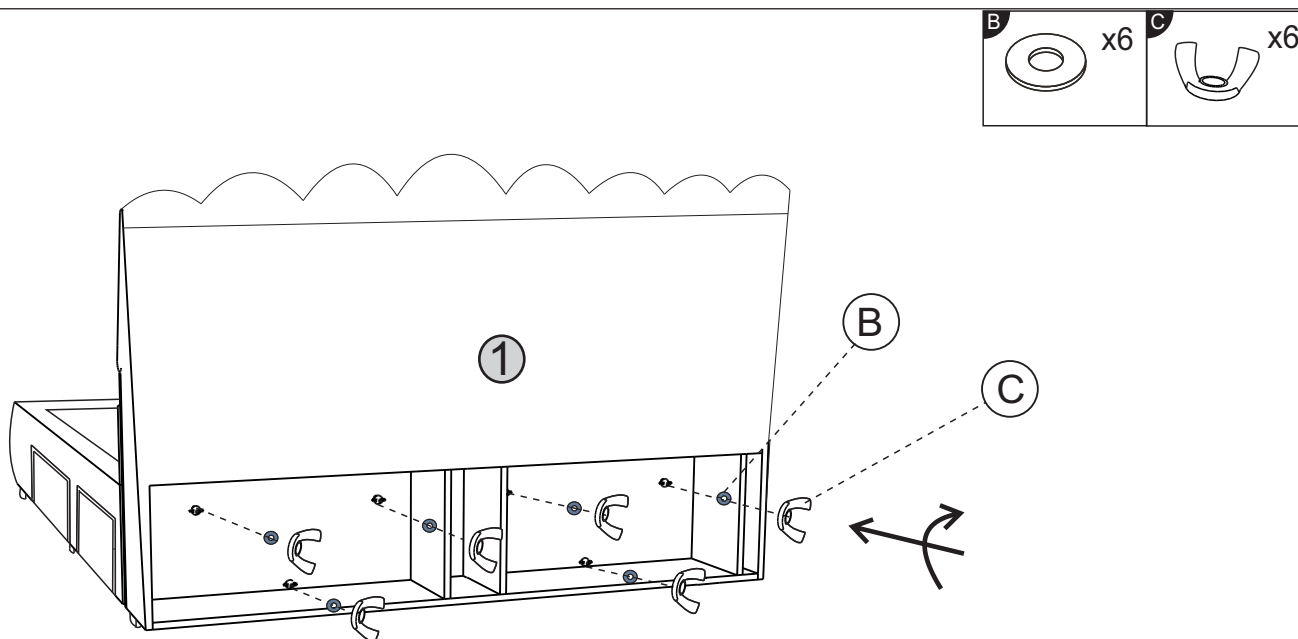

BOXSPRING SHELL 160/180x200

②

③

2 X **15min**

- | | |
|----------------------------------|-------------------------------|
| (D) AUFBAUANLEITUNG | (GB) ASSEMBLY INSTRUCTIONS |
| (NL) HANDLEIDING VOOR DE MONTAGE | (PL) INSTRUKCJA MONTAŻU |
| (TR) MONTAJ TALIMATI | (RU) Инструкция по монтажу |
| (RO) INSTRUCIUNI DE ASAMBLARE | (I) PROCEDURA DI ASSEMBLAGGIO |
| (F) INSTRUCTION D'ASSEMBLAGE | (SK) POKYNY K MONTÁŽI |
| (CZ) POKYNY K MONTÁŽI | (HU) KÖZGYŰLÉS UTASÍTÁSOK |
| (BG) ИНСТРУКЦИИ ЗА МОНТАЖ | (SLO) ASSEMBLY INSTRUCTIONS |
| (HR) NAPUTCI ZA MONTAŽU | (S) MONTERINGSANVISNING |
| (E) INSTRUCCIONES DE MONTAJE | (LT) DIEGIMO INSTRUKCIJOS |