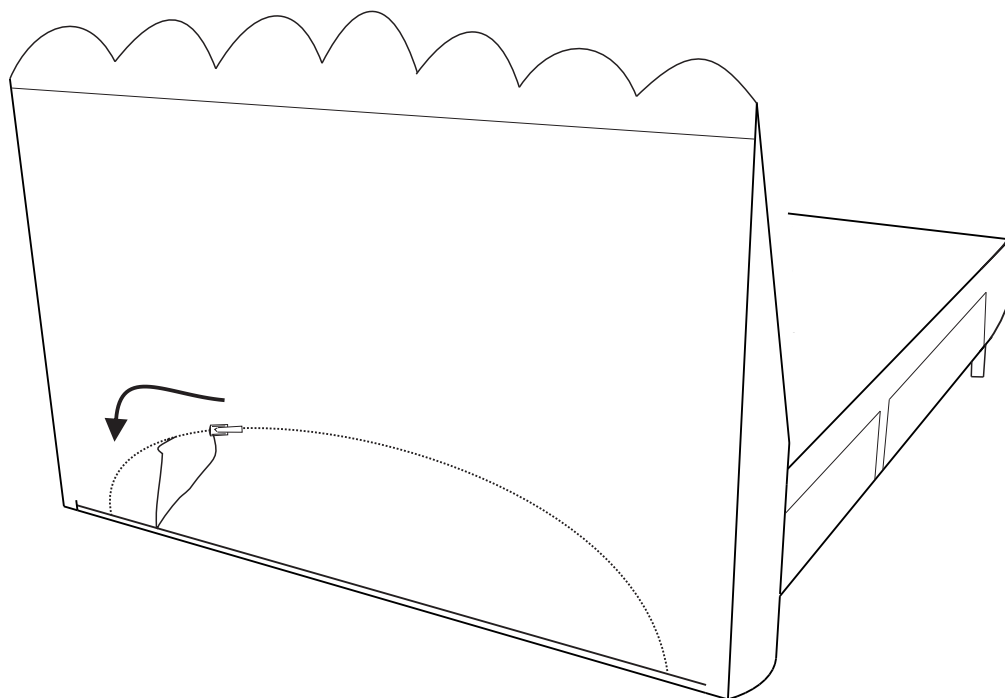

4

0
10
20
30
40
50
60
70
80
90
100
110
120
130
140
150
160
170
180