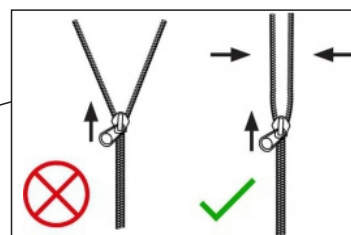

BOXSPRING SHELL 160/180x200

4

0
10
20
30
40
50
60
70
80
90
100
110
120
130
140
150
160
170
180

5

- | | |
|----------------------------------|-------------------------------|
| (D) AUFBAUANLEITUNG | (GB) ASSEMBLY INSTRUCTIONS |
| (NL) HANDLEIDING VOOR DE MONTAGE | (PL) INSTRUKCJA MONTAŻU |
| (TR) MONTAJ TALIMATI | (RU) Инструкция по монтажу |
| (RO) INSTRUCTIUNI DE ASAMBLARE | (I) PROCEDURA DI ASSEMBLAGGIO |
| (F) INSTRUCTION D'ASSEMBLAGE | (SK) POKYNY K MONTÁŽI |
| (CZ) POKYNY K MONTÁŽI | (HU) KÖZGYŰLÉS UTASÍTÁSOK |
| (BG) ИНСТРУКЦИИ ЗА МОНТАЖ | (SLO) ASSEMBLY INSTRUCTIONS |
| (HR) NAPUTCI ZA MONTAŽU | (S) MONTERINGSANVISNING |
| (E) INSTRUCCIONES DE MONTAJE | (LT) DIEGIMO INSTRUKCIJOS |