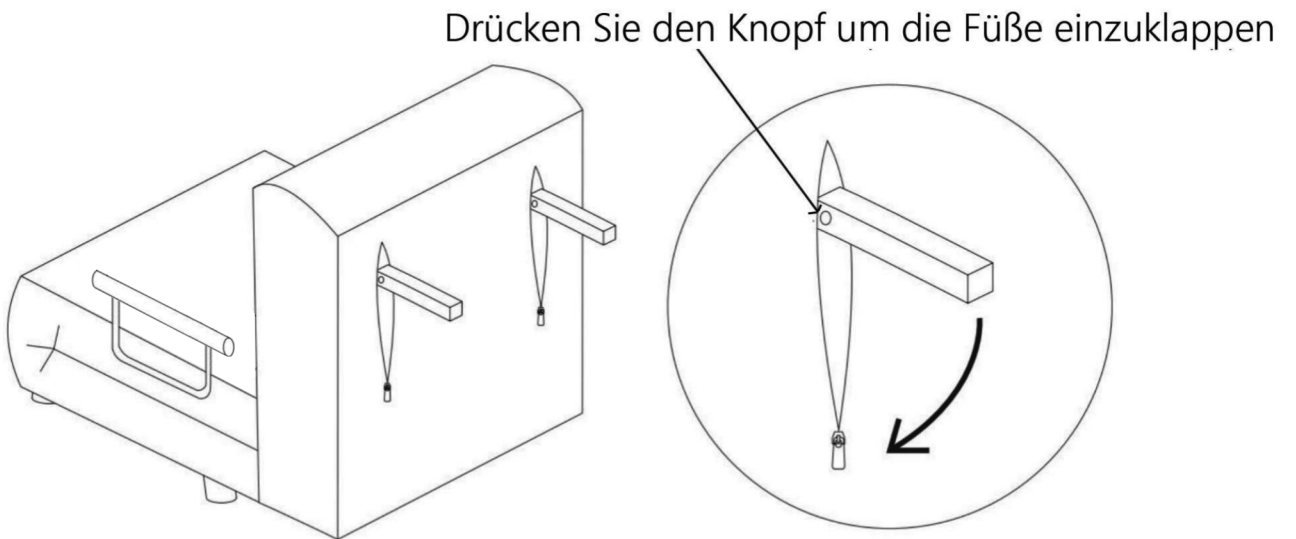

VCM.

my home

Schlafsessel Kolino Montageanleitung Instruction manual

VCM Morgenthaler GmbH
D-79346 Endingen am Kaiserstuhl
service@vcm-gruppe.de
www.vcm-gruppe.de

1

2

3

4