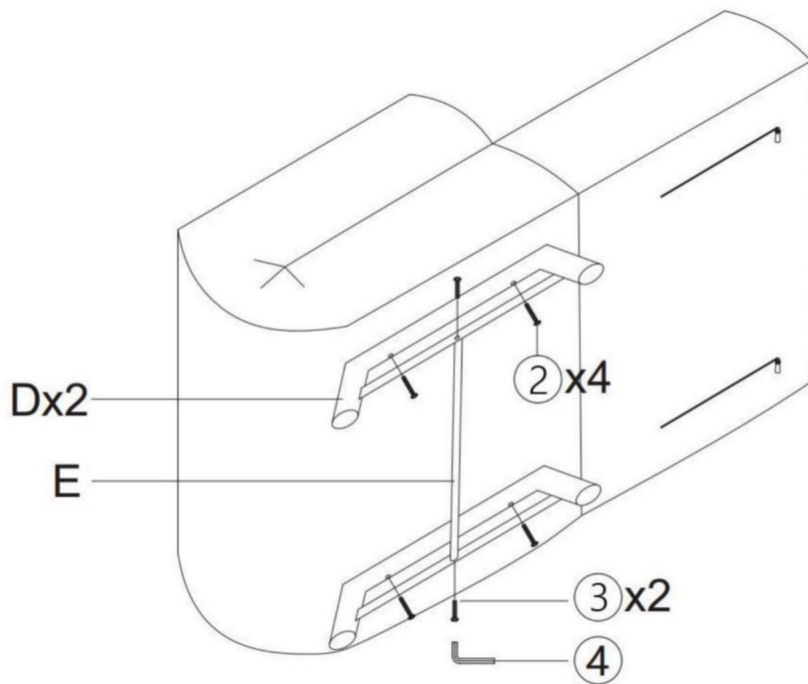

VCM.

my home

Schlafsessel Kolino Montageanleitung Instruction manual

VCM Morgenthaler GmbH
D-79346 Endingen am Kaiserstuhl
service@vcm-gruppe.de
www.vcm-gruppe.de

1

2

3

4