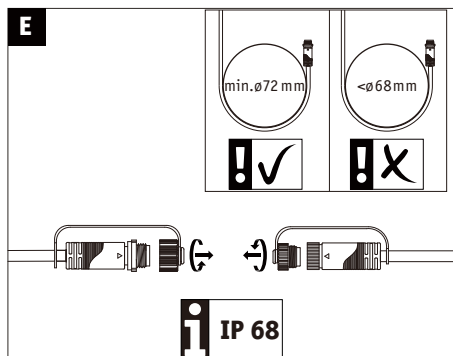

i IP 67

1x

incl.

(+MA 326) PJI 06/17

not incl.

Control Box Remote Control

Paulmann
Art.-Nr. 180.11