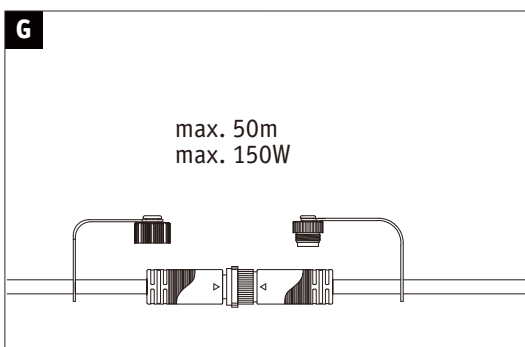

i IP 67

1x

incl.

(+MA 326) PJI 06/17

not incl.

Control Box Remote Control

Paulmann
Art.-Nr. 180.11