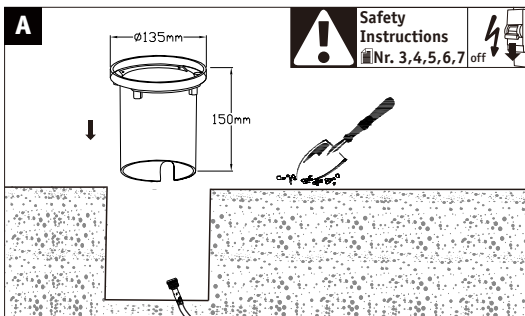

i IP 67

1x

incl.

(+MA 326) PJI 06/17

not incl.

Control Box Remote Control

Paulmann
Art.-Nr. 180.11