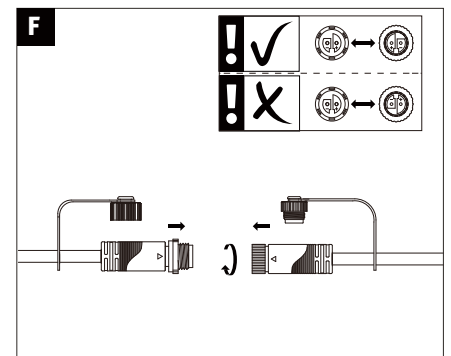

i IP 67

1x

incl.

(+MA 326) PJI 06/17

not incl.

Control Box Remote Control

Paulmann
Art.-Nr. 180.11