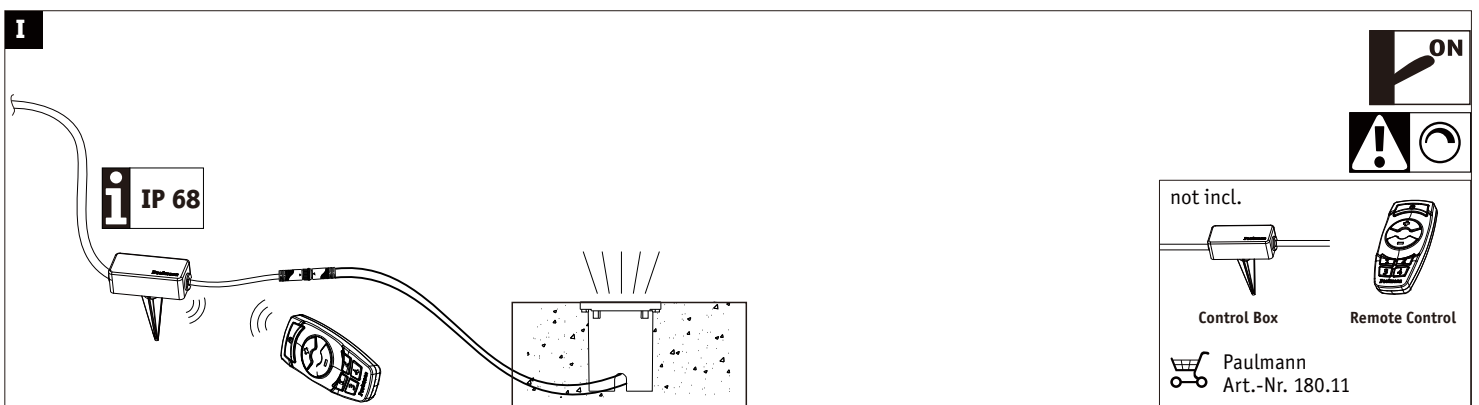

i IP 67

1x

incl.

(+MA 326) PJI 06/17

not incl.

Control Box Remote Control

Paulmann
Art.-Nr. 180.11