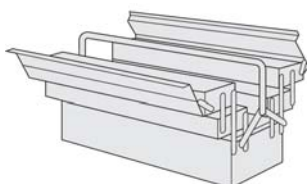

Model 3100 - 90x160 cm
 Model 3101 - 90x180 cm
 Model 3102 - 100x200 cm

- | | | | |
|-------------|--|-------------|--|
| (D) | Montageanleitung
3100/3101/3102 | (GB) | Assembly instructions
3100/3101/3102 |
| (FR) | Notice de montage
3100/3101/3102 | (IT) | Istruzioni di montaggio
3100/3101/3102 |
| (NL) | Handleiding voor de montage
3100/3101/3102 | (PL) | Instrukcja montażu
3100/3101/3102 |
| (CZ) | Montážní návod
3100/3101/3102 | (SK) | Návod na montáž
3100/3101/3102 |
| (HU) | Szerelési útmutató
3100/3101/3102 | (RO) | Instrucțiuni de montaj
3100/3101/3102 |
| (TR) | Montaj talimatı
3100/3101/3102 | (RU) | Инструкция по монтажу
3100/3101/3102 |