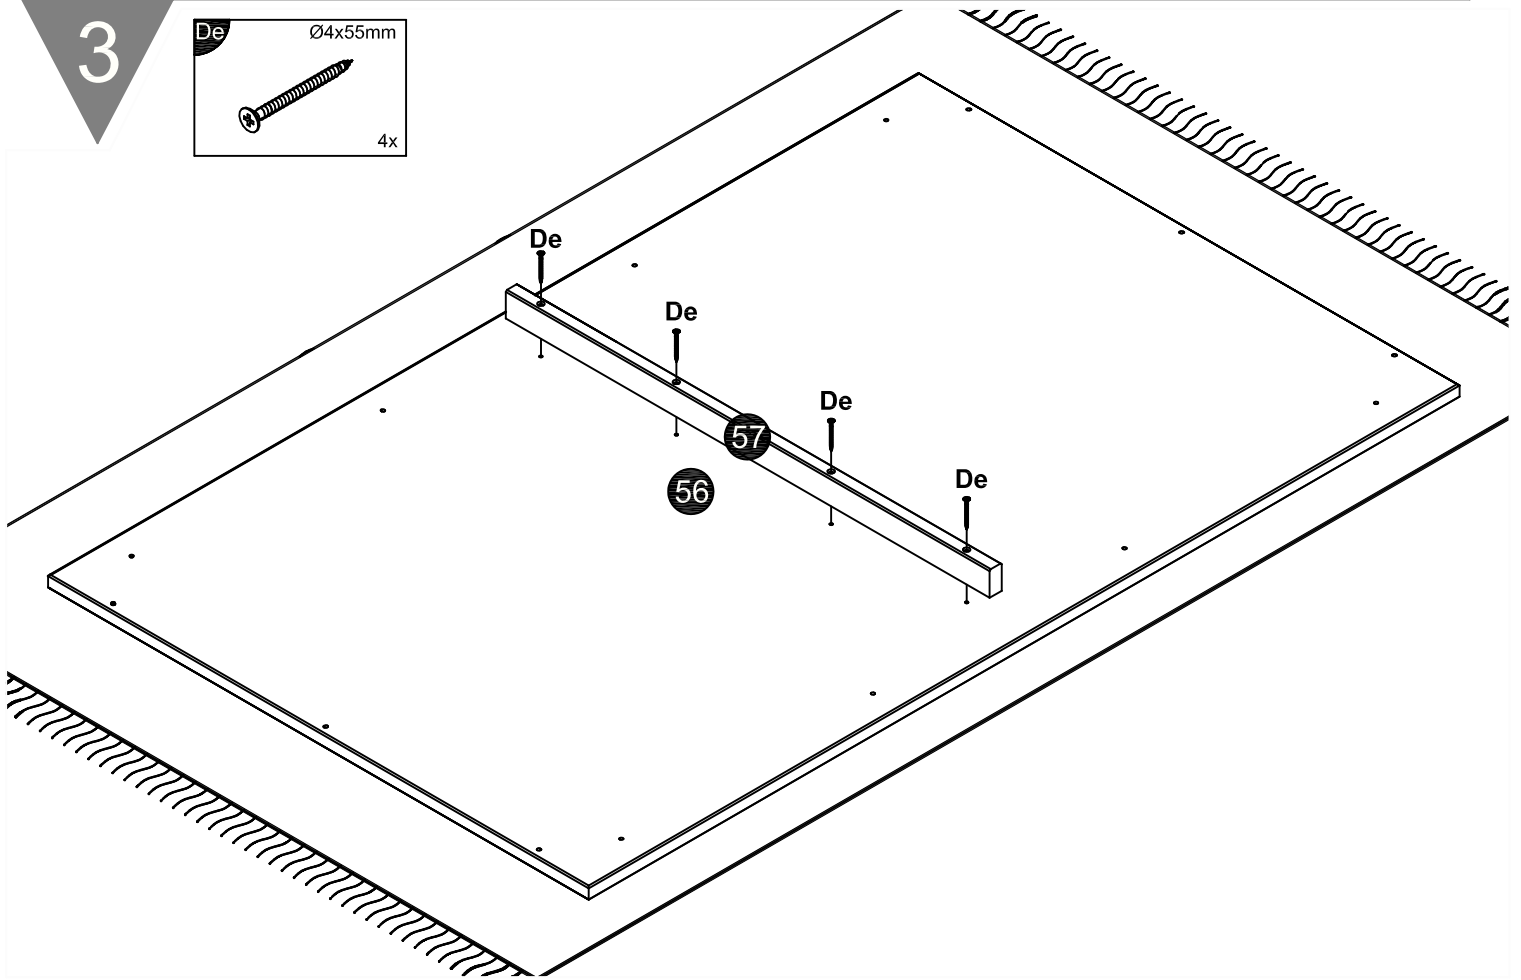

Model 3100 - 90x160 cm
 Model 3101 - 90x180 cm
 Model 3102 - 100x200 cm

- | | | | |
|-------------|--|-------------|--|
| (D) | Montageanleitung
3100/3101/3102 | (GB) | Assembly instructions
3100/3101/3102 |
| (FR) | Notice de montage
3100/3101/3102 | (IT) | Istruzioni di montaggio
3100/3101/3102 |
| (NL) | Handleiding voor de montage
3100/3101/3102 | (PL) | Instrukcja montażu
3100/3101/3102 |
| (CZ) | Montážní návod
3100/3101/3102 | (SK) | Návod na montáž
3100/3101/3102 |
| (HU) | Szerelési útmutató
3100/3101/3102 | (RO) | Instrucțiuni de montaj
3100/3101/3102 |
| (TR) | Montaj talimatı
3100/3101/3102 | (RU) | Инструкция по монтажу
3100/3101/3102 |

Ab Ø10x40mm  12x	Ac Ø10x70mm  8x	De Ø4x55mm  4x	Eb Ø7x60mm  12x	Ga Ø6.3x11mm  40x	Ha 20x16mm Ø6.5mm  20x	Ld 4mm  1x	Lg  12x	M Ø26x3mm  8x
---	---	--	---	---	--	--	---	---

3

4

5

6

7