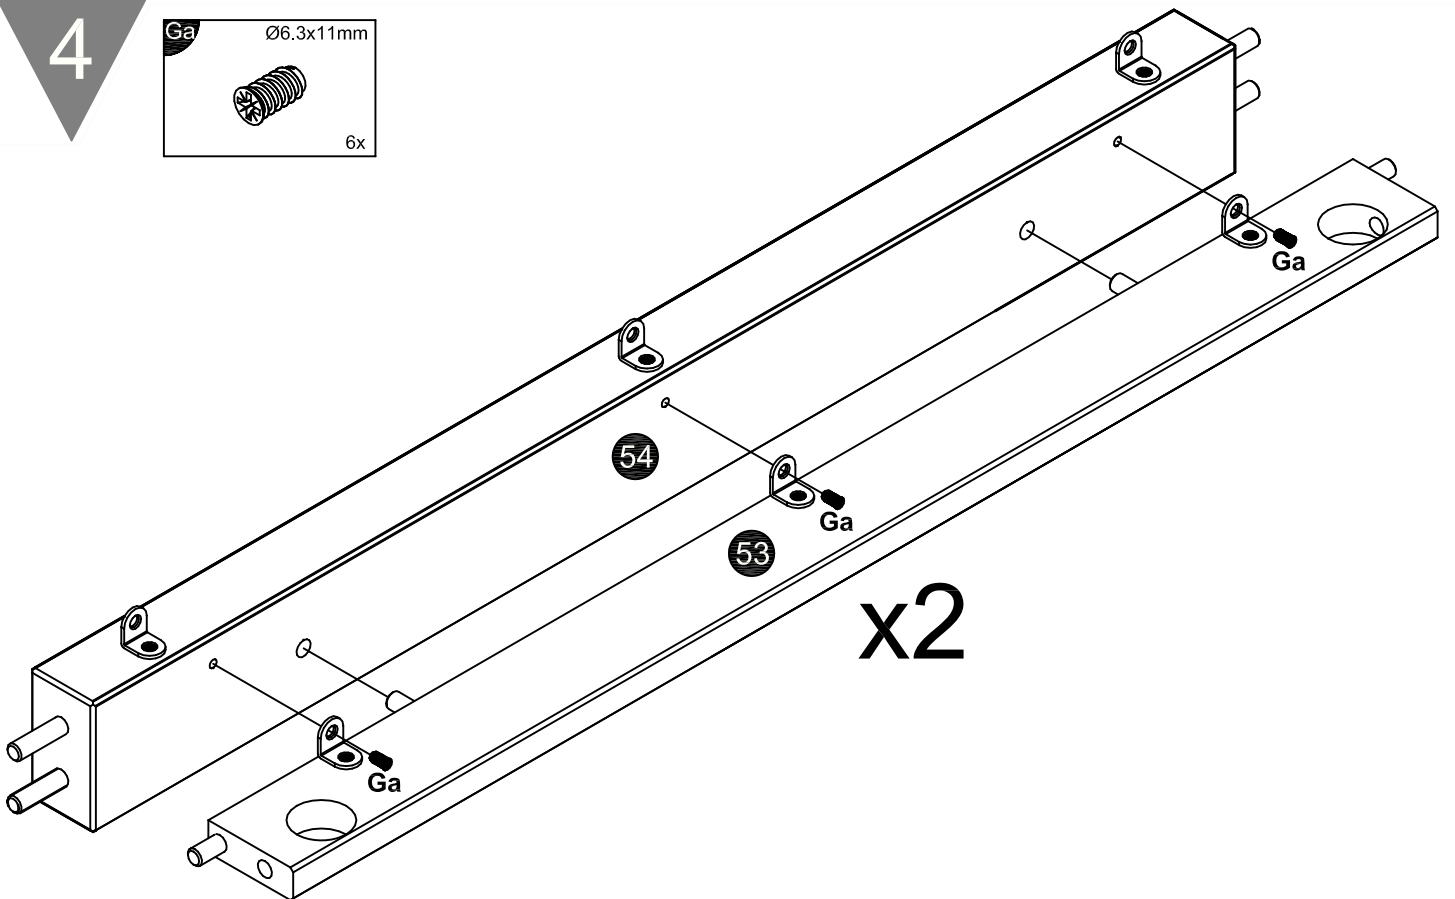

Model 3100 - 90x160 cm
 Model 3101 - 90x180 cm
 Model 3102 - 100x200 cm

- | | | | |
|-------------|--|-------------|--|
| (D) | Montageanleitung
3100/3101/3102 | (GB) | Assembly instructions
3100/3101/3102 |
| (FR) | Notice de montage
3100/3101/3102 | (IT) | Istruzioni di montaggio
3100/3101/3102 |
| (NL) | Handleiding voor de montage
3100/3101/3102 | (PL) | Instrukcja montażu
3100/3101/3102 |
| (CZ) | Montážní návod
3100/3101/3102 | (SK) | Návod na montáž
3100/3101/3102 |
| (HU) | Szerelési útmutató
3100/3101/3102 | (RO) | Instrucțiuni de montaj
3100/3101/3102 |
| (TR) | Montaj talimatı
3100/3101/3102 | (RU) | Инструкция по монтажу
3100/3101/3102 |

Ab Ø10x40mm  12x	Ac Ø10x70mm  8x	De Ø4x55mm  4x	Eb Ø7x60mm  12x	Ga Ø6.3x11mm  40x	Ha 20x16mm Ø6.5mm  20x	Ld 4mm  1x	Lg  12x	M Ø26x3mm  8x
---	---	--	---	---	--	--	---	---

3

4

5

6

7