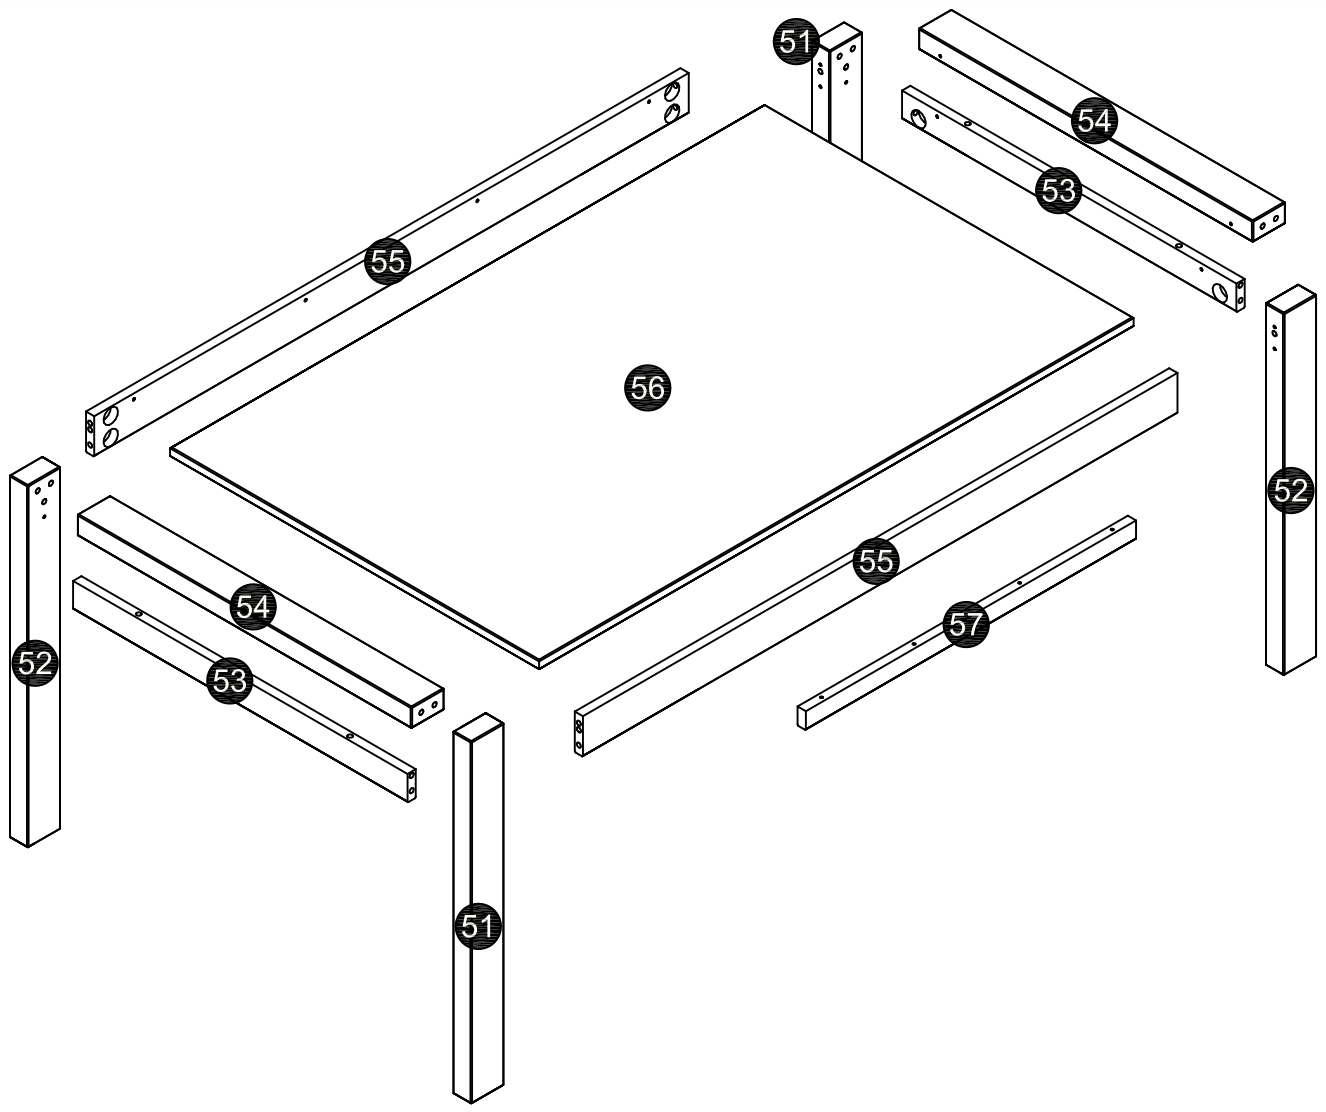

Model 3100 - 90x160 cm
 Model 3101 - 90x180 cm
 Model 3102 - 100x200 cm

- | | | | |
|-------------|--|-------------|--|
| (D) | Montageanleitung
3100/3101/3102 | (GB) | Assembly instructions
3100/3101/3102 |
| (FR) | Notice de montage
3100/3101/3102 | (IT) | Istruzioni di montaggio
3100/3101/3102 |
| (NL) | Handleiding voor de montage
3100/3101/3102 | (PL) | Instrukcja montażu
3100/3101/3102 |
| (CZ) | Montážní návod
3100/3101/3102 | (SK) | Návod na montáž
3100/3101/3102 |
| (HU) | Szerelési útmutató
3100/3101/3102 | (RO) | Instrucțiuni de montaj
3100/3101/3102 |
| (TR) | Montaj talimatı
3100/3101/3102 | (RU) | Инструкция по монтажу
3100/3101/3102 |

Ab Ø10x40mm  12x	Ac Ø10x70mm  8x	De Ø4x55mm  4x	Eb Ø7x60mm  12x	Ga Ø6.3x11mm  40x	Ha 20x16mm Ø6.5mm  20x	Ld 4mm  1x	Lg  12x	M Ø26x3mm  8x
---	---	--	---	---	--	--	---	---

3

4

5

6

7