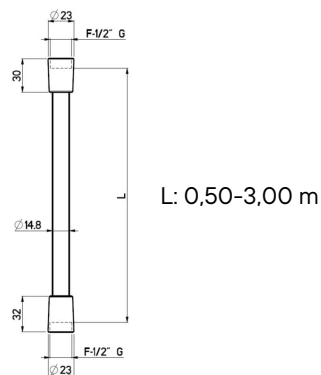

### Produktspezifikationen

Bezeichnung: Kunststoff-Duschschlauch in Chrom in 0,50 m  
 Artikelnummer: 13110-050 (EAN-Code: 4260561981057)  
 Material: PVC-Kunststoff  
 Abmessung: 0,50 m  
 Farbton: Chrom (hochglanzverchromt)

### Technische Zeichnung

### Zubehör

- PVC-Kunststoffschlauch
- 2 x Dichtungen 1/2" aus Gummi
- Wasserspar-Set (Art.-Nr.: 50000)

### Produktbeschreibung

- PVC-Kunststoffschlauch nach neusten DVGW W270 und KTW-Prüfstandards für den Gebrauch bei herkömmlichen Dusch- und Wannenarmaturen
- Durchgefärbter Schlauch in Chrom matt
- Zwei hochglanzverchromte konischen Muttern (DN 15), Anschluss mit Kappe verfügt über Verdrehschutz zur brauseseitigen Montage
- Zwei Dichtungen aus Gummi 1/2" beiliegend
- Wasserspar-Set zur Reduktion der Durchflussmenge zur Verbauung armaturseitig