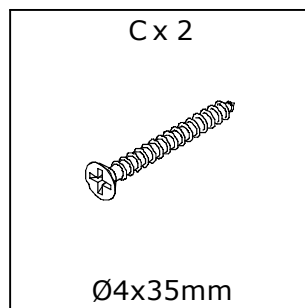

Tajo Nachtkommode 1 Schubkasten Art. 38-477-E

POL POWER Sp. Z o. o

ul. Poznanska, 113 A
PL 62-052 Kormoniki

POL POWER

Verkaufsbüro Deutschland
Pyrmonter Straße 78
D-32676 Lügde

Pos.	L	B	S	N	Colli
1	124	284	16	1	1/1
2	124	284	16	1	1/1
3	420	284	16	1	1/1
4	386	284	16	1	1/1
5	416	136	16	1	1/1
6	250	90	16	1	1/1
7	250	90	16	1	1/1
8	329	89	16	1	1/1
9	343	247	3	1	1/1

1

2

3

<p>H1x1</p>  <p>250x35x12 mm</p>	<p>Bx4</p>  <p>Ø4x13 mm</p>	
---	--	---

4

<p>Ax4</p>  <p>Ø8x30 mm</p>	
--	--

5

Ex4  Ø15x12 mm	Dx4  Ø17 mm	
---	--	---

6

Fx4  Ø7x44 mm	Bx4  Ø4x13 mm	J x2  69x50x16 mm	
--	--	--	---

7

8

9

Cx2  Ø4x35 mm		
--	--	---

10

Ex2  Ø15x12 mm	Dx2  Ø17 mm	
---	--	---

11

<p>H2x2</p>  <p>250x8x18 mm</p>	<p>Bx4</p>  <p>Ø4x13 mm</p>	
--	--	---

12

- I
- II
- III
- IV

13

14