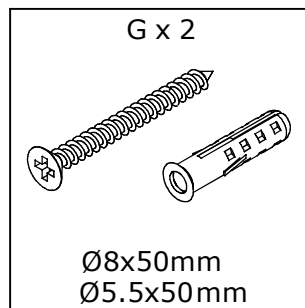

Tajo Nachtkommode 1 Schubkasten Art. 38-477-E

POL POWER Sp. Z o. o

ul. Poznanska, 113 A
PL 62-052 Kormoniki

POL POWER

Verkaufsbüro Deutschland
Pyrmonter Straße 78
D-32676 Lügde

Pos.	L	B	S	N	Colli
1	124	284	16	1	1/1
2	124	284	16	1	1/1
3	420	284	16	1	1/1
4	386	284	16	1	1/1
5	416	136	16	1	1/1
6	250	90	16	1	1/1
7	250	90	16	1	1/1
8	329	89	16	1	1/1
9	343	247	3	1	1/1

1

2

3

<p>H1x1</p>  <p>250x35x12 mm</p>	<p>Bx4</p>  <p>Ø4x13 mm</p>	
---	--	---

4

<p>Ax4</p>  <p>Ø8x30 mm</p>	
--	--

5

Ex4  Ø15x12 mm	Dx4  Ø17 mm	
---	--	---

6

Fx4  Ø7x44 mm	Bx4  Ø4x13 mm	J x2  69x50x16 mm	
--	--	--	---

7

8

9

Cx2  Ø4x35 mm		
--	--	---

10

Ex2  Ø15x12 mm	Dx2  Ø17 mm	
---	--	---

11

<p>H2x2</p>  <p>250x8x18 mm</p>	<p>Bx4</p>  <p>Ø4x13 mm</p>	
--	--	---

12

- I
- II
- III
- IV

13

14