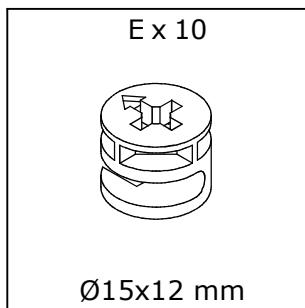

Tajo Nachtkommode 1 Schubkasten Art. 38-477-E

POL POWER Sp. Z o. o

ul. Poznanska, 113 A
PL 62-052 Kormoniki

POL POWER

Verkaufsbüro Deutschland
Pyrmonter Straße 78
D-32676 Lügde

Pos.	L	B	S	N	Colli
1	124	284	16	1	1/1
2	124	284	16	1	1/1
3	420	284	16	1	1/1
4	386	284	16	1	1/1
5	416	136	16	1	1/1
6	250	90	16	1	1/1
7	250	90	16	1	1/1
8	329	89	16	1	1/1
9	343	247	3	1	1/1

1

2

3

<p>H1x1</p>  <p>250x35x12 mm</p>	<p>Bx4</p>  <p>Ø4x13 mm</p>	
---	--	---

4

<p>Ax4</p>  <p>Ø8x30 mm</p>	
--	--

5

Ex4  Ø15x12 mm	Dx4  Ø17 mm	
---	--	---

6

Fx4  Ø7x44 mm	Bx4  Ø4x13 mm	J x2  69x50x16 mm	
--	--	--	---

7

8

9

Cx2  Ø4x35 mm		
--	--	---

10

Ex2  Ø15x12 mm	Dx2  Ø17 mm	
---	--	---

11

<p>H2x2</p>  <p>250x8x18 mm</p>	<p>Bx4</p>  <p>Ø4x13 mm</p>	
--	--	---

12

- I
- II
- III
- IV

13

14