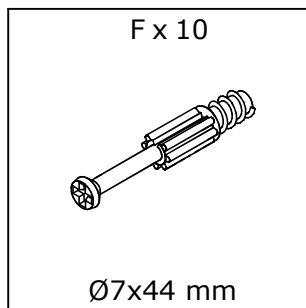

Tajo Nachtkommode 1 Schubkasten Art. 38-477-E

POL POWER Sp. Z o. o

ul. Poznanska, 113 A
PL 62-052 Kormoniki

POL POWER

Verkaufsbüro Deutschland
Pyrmonter Straße 78
D-32676 Lügde

Pos.	L	B	S	N	Colli
1	124	284	16	1	1/1
2	124	284	16	1	1/1
3	420	284	16	1	1/1
4	386	284	16	1	1/1
5	416	136	16	1	1/1
6	250	90	16	1	1/1
7	250	90	16	1	1/1
8	329	89	16	1	1/1
9	343	247	3	1	1/1

1

2

3

<p>H1x1</p>  <p>250x35x12 mm</p>	<p>Bx4</p>  <p>Ø4x13 mm</p>	
---	--	---

4

<p>Ax4</p>  <p>Ø8x30 mm</p>	
--	--

5

Ex4  Ø15x12 mm	Dx4  Ø17 mm	
---	--	---

6

Fx4  Ø7x44 mm	Bx4  Ø4x13 mm	J x2  69x50x16 mm	
--	--	--	---

7

8

9

Cx2  Ø4x35 mm		
--	--	---

10

Ex2  Ø15x12 mm	Dx2  Ø17 mm	
---	--	---

11

<p>H2x2</p>  <p>250x8x18 mm</p>	<p>Bx4</p>  <p>Ø4x13 mm</p>	
--	--	---

12

- I
- II
- III
- IV

13

14