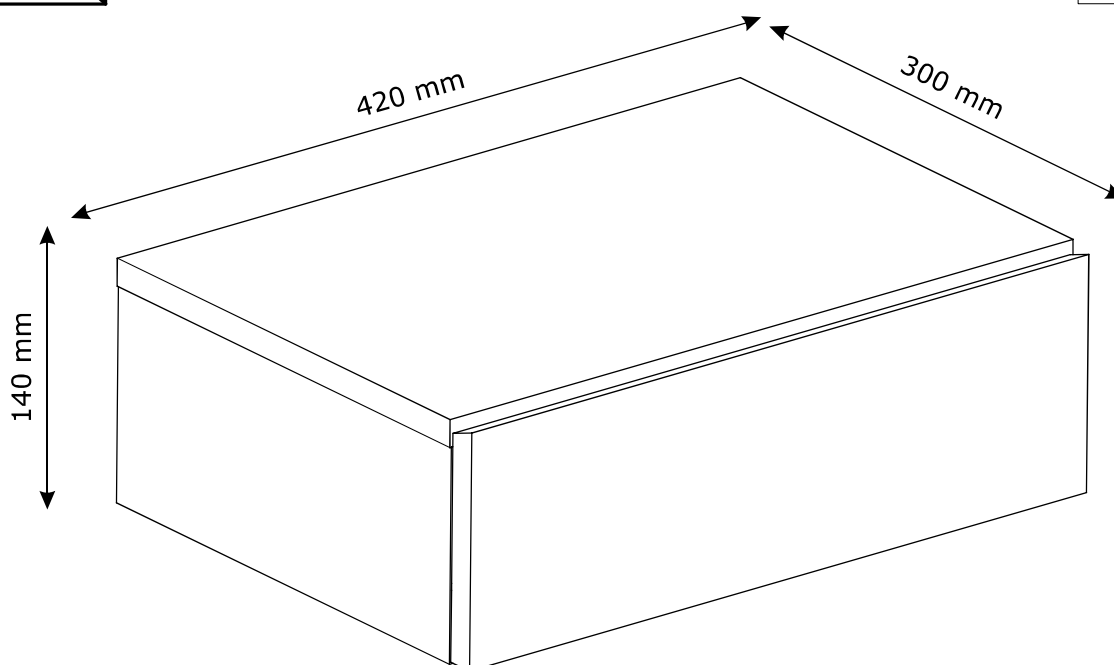

Tajo Nachtkommode 1 Schubkasten Art. 38-477-E

POL POWER Sp. Z o. o

ul. Poznanska, 113 A
PL 62-052 Kormoniki

POL POWER

Verkaufsbüro Deutschland
Pyrmonter Straße 78
D-32676 Lügde

Pos.	L	B	S	N	Colli
1	124	284	16	1	1/1
2	124	284	16	1	1/1
3	420	284	16	1	1/1
4	386	284	16	1	1/1
5	416	136	16	1	1/1
6	250	90	16	1	1/1
7	250	90	16	1	1/1
8	329	89	16	1	1/1
9	343	247	3	1	1/1

1

2

3

<p>H1x1</p>  <p>250x35x12 mm</p>	<p>Bx4</p>  <p>Ø4x13 mm</p>	
---	--	---

4

<p>Ax4</p>  <p>Ø8x30 mm</p>	
--	--

5

Ex4  Ø15x12 mm	Dx4  Ø17 mm	
---	--	---

6

Fx4  Ø7x44 mm	Bx4  Ø4x13 mm	J x2  69x50x16 mm	
--	--	--	---

7

8

9

Cx2  Ø4x35 mm		
--	--	---

10

Ex2  Ø15x12 mm	Dx2  Ø17 mm	
---	--	---

11

<p>H2x2</p>  <p>250x8x18 mm</p>	<p>Bx4</p>  <p>Ø4x13 mm</p>	
--	--	---

12

- I
- II
- III
- IV

13

14