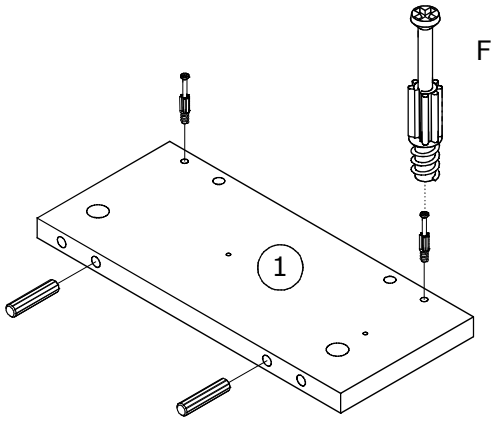

Tajo Nachtkommode 1 Schubkasten Art. 38-477-E

POL POWER Sp. Z o. o

ul. Poznanska, 113 A
PL 62-052 Kormoniki

POL POWER

Verkaufsbüro Deutschland
Pyrmonter Straße 78
D-32676 Lügde

Pos.	L	B	S	N	Colli
1	124	284	16	1	1/1
2	124	284	16	1	1/1
3	420	284	16	1	1/1
4	386	284	16	1	1/1
5	416	136	16	1	1/1
6	250	90	16	1	1/1
7	250	90	16	1	1/1
8	329	89	16	1	1/1
9	343	247	3	1	1/1

1

2

3

<p>H1x1</p>  <p>250x35x12 mm</p>	<p>Bx4</p>  <p>Ø4x13 mm</p>	
---	--	---

4

<p>Ax4</p>  <p>Ø8x30 mm</p>	
--	--

5

Ex4  Ø15x12 mm	Dx4  Ø17 mm	
---	--	---

6

Fx4  Ø7x44 mm	Bx4  Ø4x13 mm	J x2  69x50x16 mm	
--	--	--	---

7

8

9

Cx2  Ø4x35 mm		
--	--	---

10

Ex2  Ø15x12 mm	Dx2  Ø17 mm	
---	--	---

11

<p>H2x2</p>  <p>250x8x18 mm</p>	<p>Bx4</p>  <p>Ø4x13 mm</p>	
--	--	---

12

- I
- II
- III
- IV

13

14