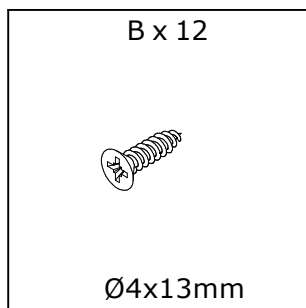

Tajo Nachtkommode 1 Schubkasten Art. 38-477-E

POL POWER Sp. Z o. o

ul. Poznanska, 113 A
PL 62-052 Kormoniki

POL POWER

Verkaufsbüro Deutschland
Pyrmonter Straße 78
D-32676 Lügde

Pos.	L	B	S	N	Colli
1	124	284	16	1	1/1
2	124	284	16	1	1/1
3	420	284	16	1	1/1
4	386	284	16	1	1/1
5	416	136	16	1	1/1
6	250	90	16	1	1/1
7	250	90	16	1	1/1
8	329	89	16	1	1/1
9	343	247	3	1	1/1

1

2

3

<p>H1x1</p>  <p>250x35x12 mm</p>	<p>Bx4</p>  <p>Ø4x13 mm</p>	
---	--	---

4

<p>Ax4</p>  <p>Ø8x30 mm</p>	
--	--

5

Ex4  Ø15x12 mm	Dx4  Ø17 mm	
---	--	---

6

Fx4  Ø7x44 mm	Bx4  Ø4x13 mm	J x2  69x50x16 mm	
--	--	--	---

7

8

9

Cx2  Ø4x35 mm		
--	--	---

10

Ex2  Ø15x12 mm	Dx2  Ø17 mm	
---	--	---

11

<p>H2x2</p>  <p>250x8x18 mm</p>	<p>Bx4</p>  <p>Ø4x13 mm</p>	
--	--	---

12

- I
- II
- III
- IV

13

14