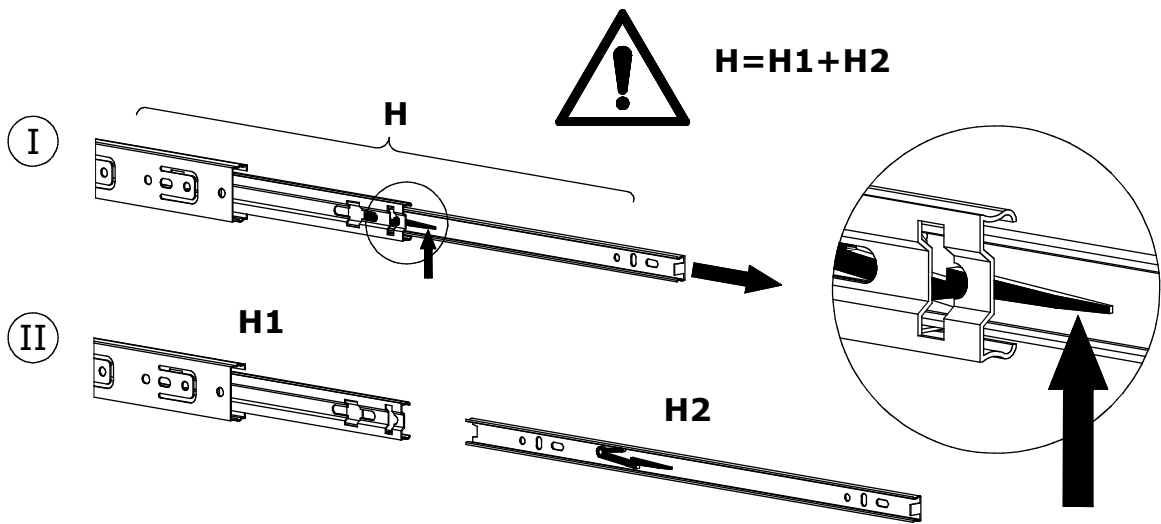

Tajo Nachtkommode 1 Schubkasten Art. 38-477-E

POL POWER Sp. Z o. o

ul. Poznanska, 113 A
PL 62-052 Kormoniki

POL POWER

Verkaufsbüro Deutschland
Pyrmonter Straße 78
D-32676 Lügde

Pos.	L	B	S	N	Colli
1	124	284	16	1	1/1
2	124	284	16	1	1/1
3	420	284	16	1	1/1
4	386	284	16	1	1/1
5	416	136	16	1	1/1
6	250	90	16	1	1/1
7	250	90	16	1	1/1
8	329	89	16	1	1/1
9	343	247	3	1	1/1

1

2

3

<p>H1x1</p>  <p>250x35x12 mm</p>	<p>Bx4</p>  <p>Ø4x13 mm</p>	
---	--	---

4

<p>Ax4</p>  <p>Ø8x30 mm</p>	
--	--

5

Ex4  Ø15x12 mm	Dx4  Ø17 mm	
---	--	---

6

Fx4  Ø7x44 mm	Bx4  Ø4x13 mm	J x2  69x50x16 mm	
--	--	--	---

7

8

9

Cx2  Ø4x35 mm		
--	--	---

10

Ex2  Ø15x12 mm	Dx2  Ø17 mm	
---	--	---

11

<p>H2x2</p>  <p>250x8x18 mm</p>	<p>Bx4</p>  <p>Ø4x13 mm</p>	
--	--	---

12

- I
- II
- III
- IV

13

14