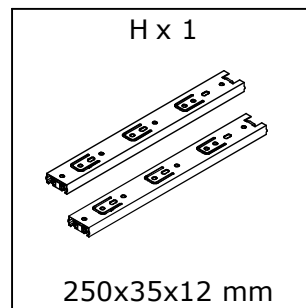

Tajo Nachtkommode 1 Schubkasten Art. 38-477-E

POL POWER Sp. Z o. o

ul. Poznanska, 113 A
PL 62-052 Kormoniki

POL POWER

Verkaufsbüro Deutschland
Pyrmonter Straße 78
D-32676 Lügde

Pos.	L	B	S	N	Colli
1	124	284	16	1	1/1
2	124	284	16	1	1/1
3	420	284	16	1	1/1
4	386	284	16	1	1/1
5	416	136	16	1	1/1
6	250	90	16	1	1/1
7	250	90	16	1	1/1
8	329	89	16	1	1/1
9	343	247	3	1	1/1

1

2

3

<p>H1x1</p>  <p>250x35x12 mm</p>	<p>Bx4</p>  <p>Ø4x13 mm</p>	
---	--	---

4

<p>Ax4</p>  <p>Ø8x30 mm</p>	
--	--

5

Ex4  Ø15x12 mm	Dx4  Ø17 mm	
---	--	---

6

Fx4  Ø7x44 mm	Bx4  Ø4x13 mm	J x2  69x50x16 mm	
--	--	--	---

7

8

9

Cx2  Ø4x35 mm		
--	--	---

10

Ex2  Ø15x12 mm	Dx2  Ø17 mm	
---	--	---

11

<p>H2x2</p>  <p>250x8x18 mm</p>	<p>Bx4</p>  <p>Ø4x13 mm</p>	
--	--	---

12

- I
- II
- III
- IV

13

14