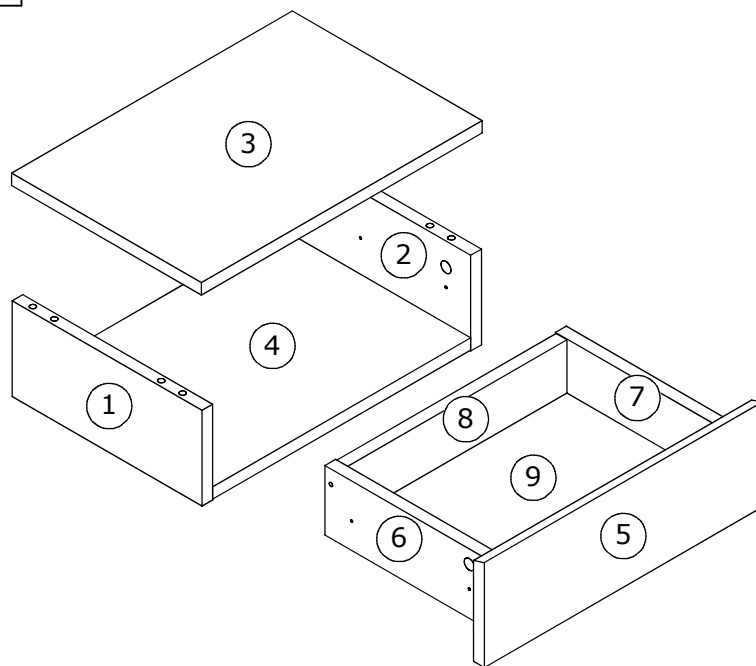

Tajo Nachtkommode 1 Schubkasten Art. 38-477-E

POL POWER Sp. Z o. o

ul. Poznanska, 113 A
PL 62-052 Kormoniki

POL POWER

Verkaufsbüro Deutschland
Pyrmonter Straße 78
D-32676 Lügde

Pos.	L	B	S	N	Colli
1	124	284	16	1	1/1
2	124	284	16	1	1/1
3	420	284	16	1	1/1
4	386	284	16	1	1/1
5	416	136	16	1	1/1
6	250	90	16	1	1/1
7	250	90	16	1	1/1
8	329	89	16	1	1/1
9	343	247	3	1	1/1

1

2

3

<p>H1x1</p>  <p>250x35x12 mm</p>	<p>Bx4</p>  <p>Ø4x13 mm</p>	
---	--	---

4

<p>Ax4</p>  <p>Ø8x30 mm</p>	
--	--

5

Ex4  Ø15x12 mm	Dx4  Ø17 mm	
---	--	---

6

Fx4  Ø7x44 mm	Bx4  Ø4x13 mm	J x2  69x50x16 mm	
--	--	--	---

7

8

9

Cx2  Ø4x35 mm		
--	--	---

10

Ex2  Ø15x12 mm	Dx2  Ø17 mm	
---	--	---

11

<p>H2x2</p>  <p>250x8x18 mm</p>	<p>Bx4</p>  <p>Ø4x13 mm</p>	
--	--	---

12

- I
- II
- III
- IV

13

14