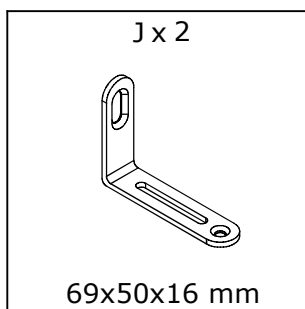

Tajo Nachtkommode 1 Schubkasten Art. 38-477-E

POL POWER Sp. Z o. o

ul. Poznanska, 113 A
PL 62-052 Kormoniki

POL POWER

Verkaufsbüro Deutschland
Pyrmonter Straße 78
D-32676 Lügde

Pos.	L	B	S	N	Colli
1	124	284	16	1	1/1
2	124	284	16	1	1/1
3	420	284	16	1	1/1
4	386	284	16	1	1/1
5	416	136	16	1	1/1
6	250	90	16	1	1/1
7	250	90	16	1	1/1
8	329	89	16	1	1/1
9	343	247	3	1	1/1

1

2

3

<p>H1x1</p>  <p>250x35x12 mm</p>	<p>Bx4</p>  <p>Ø4x13 mm</p>	
---	--	---

4

<p>Ax4</p>  <p>Ø8x30 mm</p>	
--	--

5

Ex4  Ø15x12 mm	Dx4  Ø17 mm	
---	--	---

6

Fx4  Ø7x44 mm	Bx4  Ø4x13 mm	J x2  69x50x16 mm	
--	--	--	---

7

8

9

Cx2  Ø4x35 mm		
--	--	---

10

Ex2  Ø15x12 mm	Dx2  Ø17 mm	
---	--	---

11

<p>H2x2</p>  <p>250x8x18 mm</p>	<p>Bx4</p>  <p>Ø4x13 mm</p>	
--	--	---

12

- I
- II
- III
- IV

13

14