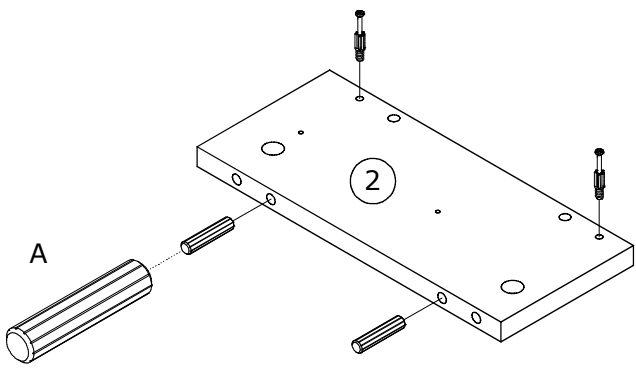

Tajo Nachtkommode 1 Schubkasten Art. 38-477-E

POL POWER Sp. Z o. o

ul. Poznanska, 113 A
PL 62-052 Kormoniki

POL POWER

Verkaufsbüro Deutschland
Pyrmonter Straße 78
D-32676 Lügde

Pos.	L	B	S	N	Colli
1	124	284	16	1	1/1
2	124	284	16	1	1/1
3	420	284	16	1	1/1
4	386	284	16	1	1/1
5	416	136	16	1	1/1
6	250	90	16	1	1/1
7	250	90	16	1	1/1
8	329	89	16	1	1/1
9	343	247	3	1	1/1

1

2

3

<p>H1x1</p>  <p>250x35x12 mm</p>	<p>Bx4</p>  <p>Ø4x13 mm</p>	
---	--	---

4

<p>Ax4</p>  <p>Ø8x30 mm</p>	
--	--

5

Ex4  Ø15x12 mm	Dx4  Ø17 mm	
---	--	---

6

Fx4  Ø7x44 mm	Bx4  Ø4x13 mm	J x2  69x50x16 mm	
--	--	--	---

7

8

9

Cx2  Ø4x35 mm		
--	--	---

10

Ex2  Ø15x12 mm	Dx2  Ø17 mm	
---	--	---

11

<p>H2x2</p>  <p>250x8x18 mm</p>	<p>Bx4</p>  <p>Ø4x13 mm</p>	
--	--	---

12

- I
- II
- III
- IV

13

14