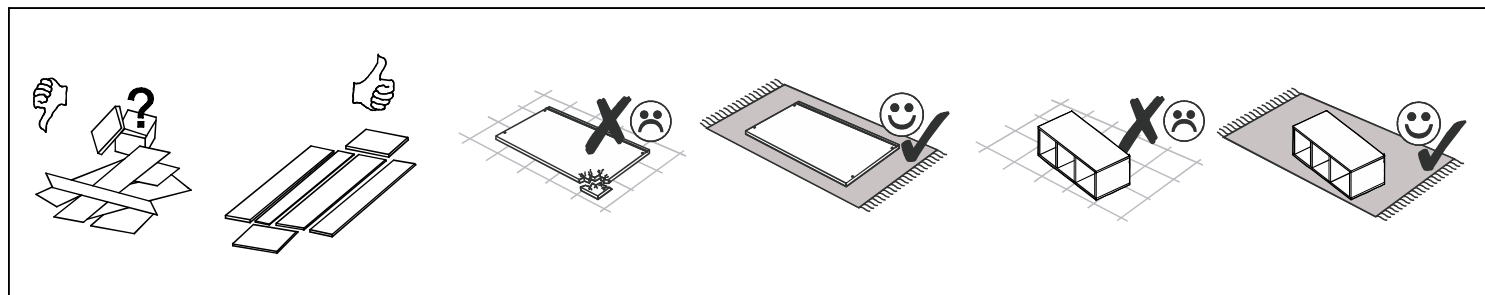

Tajo Nachtkommode 1 Schubkasten Art. 38-477-E

POL POWER Sp. Z o. o

ul. Poznanska, 113 A
PL 62-052 Kormoniki

POL POWER

Verkaufsbüro Deutschland
Pyrmonter Straße 78
D-32676 Lügde

Pos.	L	B	S	N	Colli
1	124	284	16	1	1/1
2	124	284	16	1	1/1
3	420	284	16	1	1/1
4	386	284	16	1	1/1
5	416	136	16	1	1/1
6	250	90	16	1	1/1
7	250	90	16	1	1/1
8	329	89	16	1	1/1
9	343	247	3	1	1/1

1

2

3

<p>H1x1</p>  <p>250x35x12 mm</p>	<p>Bx4</p>  <p>Ø4x13 mm</p>	
---	--	---

4

<p>Ax4</p>  <p>Ø8x30 mm</p>	
--	--

5

Ex4  Ø15x12 mm	Dx4  Ø17 mm	
---	--	---