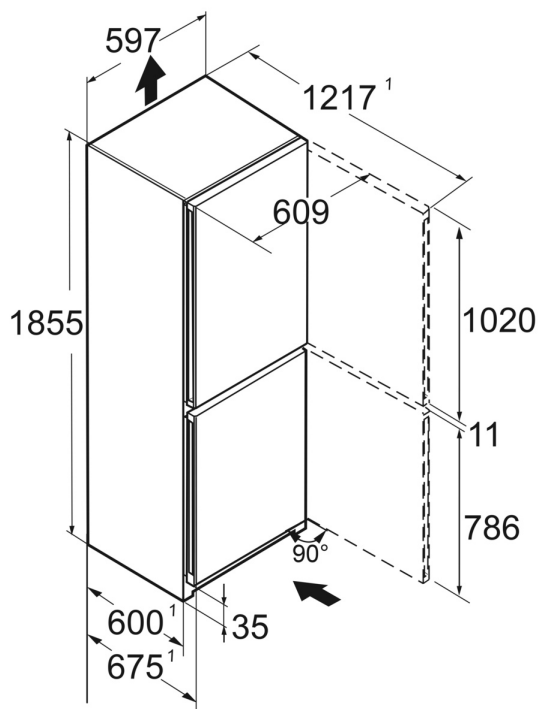

Technische Zeichnung

Die Produkte und ihre Details sind zu Werbezwecken inszeniert. Obwohl wir uns bemühen, die Richtigkeit aller Angaben und Informationen in diesem Flyer zu gewährleisten, behält sich Liebherr das Recht vor, Änderungen ohne Vorankündigung vorzunehmen. Soweit die tatsächlichen Geräteabmessungen, -spezifikationen und -leistungen von entscheidender Bedeutung sind, empfehlen wir, die dem jeweiligen Gerät beiliegende Einbauanleitung zu prüfen. Liebherr haftet nicht für eventuelle Schäden. (21.11.2023)