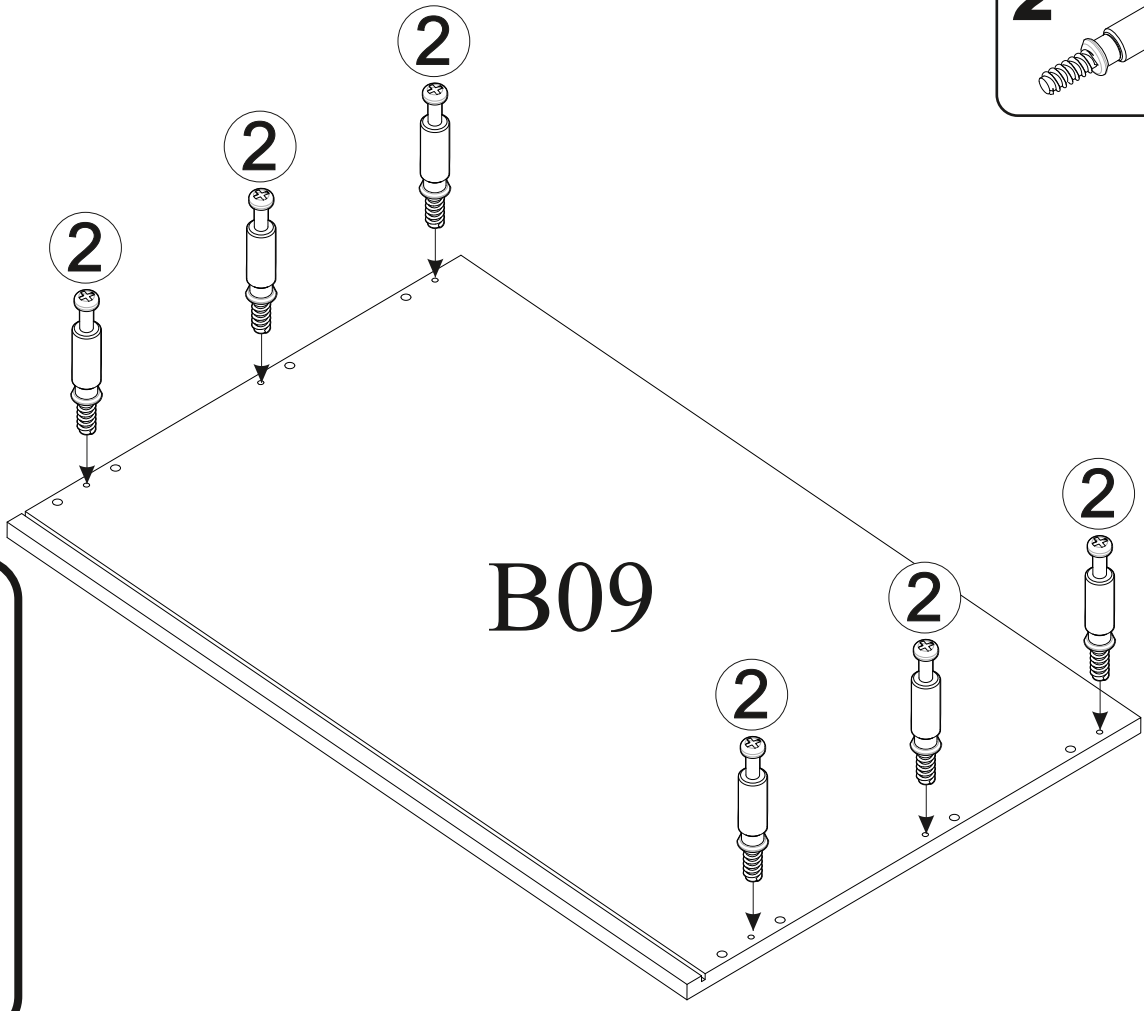

innostyle
living and dining

SONATE TV-UNTERTEIL S30

XXXXXXXXXX
..... serie: xxx
.....
Hergestellt für:
.....
.....

90 min

B

| | A | B_(mm) | C_(mm) | D_(mm) | E | F |
|-----|---|--------|--------|--------|----|-----|
| B01 | | 802 | 500 | 16 | x1 | 1 1 |
| B02 | | 802 | 350 | 16 | x1 | 1 1 |
| B03 | | 306 | 500 | 16 | x1 | 1 1 |
| B04 | | 306 | 500 | 16 | x1 | 1 1 |
| B05 | | 224 | 350 | 16 | x1 | 1 1 |
| B06 | | 224 | 350 | 16 | x1 | 1 1 |
| B09 | | 802 | 500 | 16 | x1 | 1 1 |
| B30 | | 316 | 778 | 3 | x1 | 1 1 |
| BS1 | | 796 | 334 | 18 | x1 | 1 1 |
| B60 | | 800 | 100 | 18 | x1 | 1 1 |
| BD1 | | 738 | 353 | 3 | x1 | 1 1 |
| BT1 | | 728 | 177 | 16 | x1 | 1 1 |
| WQ1 | | 350 | 96 | 12 | x2 | 1 1 |
| WQ2 | | 350 | 96 | 12 | x2 | 1 1 |

1

2

3

- 1**
x4
- 9**
ø15 x3
- 45**
6,3x13 x2
- 92A**
x1

- ~~24~~
ø12
- 9**
ø15

4

- 1**
x4
- 9**
ø15 x3
- 45**
6,3x13 x2
- 92B**
x1

- ~~24~~
ø12
- 9**
ø15