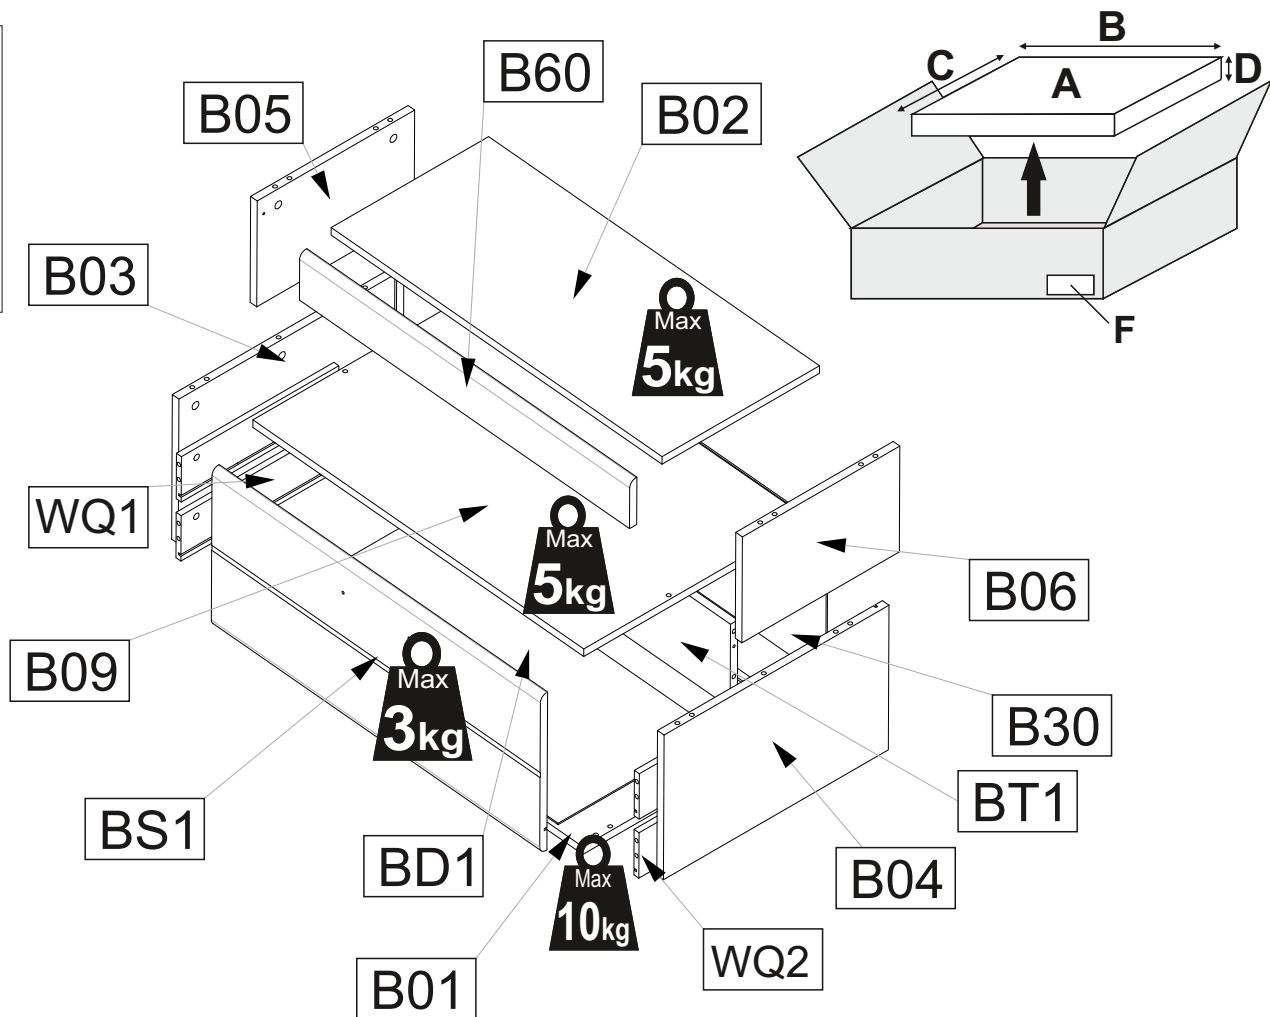

innostyle
living and dining

SONATE TV-UNTERTEIL S30

XXXXXXXXXX
..... serie: xxx
.....
Hergestellt für:
.....
.....

90 min

B

| | A | B_(mm) | C_(mm) | D_(mm) | E | F |
|-----|---|--------|--------|--------|----|-----|
| B01 | | 802 | 500 | 16 | x1 | 1 1 |
| B02 | | 802 | 350 | 16 | x1 | 1 1 |
| B03 | | 306 | 500 | 16 | x1 | 1 1 |
| B04 | | 306 | 500 | 16 | x1 | 1 1 |
| B05 | | 224 | 350 | 16 | x1 | 1 1 |
| B06 | | 224 | 350 | 16 | x1 | 1 1 |
| B09 | | 802 | 500 | 16 | x1 | 1 1 |
| B30 | | 316 | 778 | 3 | x1 | 1 1 |
| BS1 | | 796 | 334 | 18 | x1 | 1 1 |
| B60 | | 800 | 100 | 18 | x1 | 1 1 |
| BD1 | | 738 | 353 | 3 | x1 | 1 1 |
| BT1 | | 728 | 177 | 16 | x1 | 1 1 |
| WQ1 | | 350 | 96 | 12 | x2 | 1 1 |
| WQ2 | | 350 | 96 | 12 | x2 | 1 1 |

1

2

3

- 1**
x4
- 9**
ø15 x3
- 45**
6,3x13 x2
- 92A**
x1

- ~~24~~
ø12
- 9**
ø15

4

- 1**
x4
- 9**
ø15 x3
- 45**
6,3x13 x2
- 92B**
x1

- ~~24~~
ø12
- 9**
ø15