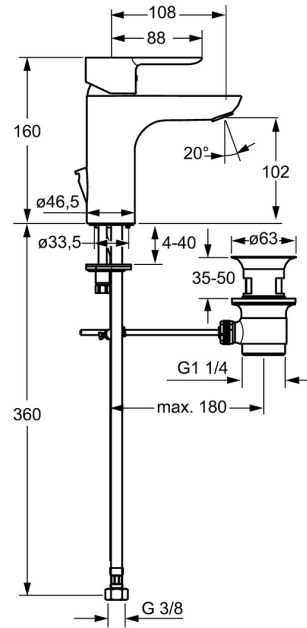

Technische Daten

Durchflusseigenschaften

Durchfluss bei 3 bar (mit Durchflussregler) **6.0 l/min**

Technische Eigenschaften

DN-Größe (Nennmaß) **DN15**
 Warmwasserversorgung **max. +70°C**
 Arbeitsdruck **0.5-10 bar**
 Anschlussgröße **G3/8**
 Ausladung **108 mm**
 Sicherungseinrichtung (EN1717) **AA**
 Werkstoff **Messing**

Vorschriften

EN Standard **EN 817**
 Geräuschklasse **I (ISO 3822)**

Zulassungen und Deklarationen

DVGW **NW-6506CN0315**
 ABP **PA-IX 38219/IO**
 EPD **S-P-06391**

Ersatzteile

SP06092203

	Name	Art.-Nr.
1	Hebel	59913650
1.1	Schraube, M5x8, SW2.5	59904755
1.3	Dekorkappe Grau	59912112
2	Abdeckkappe, 33x3 mm	59912504
2.1	Dichtung, 45x35,5x5,4	59913651
3	Gegenmutter, M40x1, SW30	59913210
4	Kartusche, 3,5 Classic	59913075
4	Kartusche, 3,5 Eco	59912324
4.1	Temperaturanschlag	59912325
4.3	O-Ring, d 28,24x2,62 Ausgelaufen	59912590
4.4	O-Ring, d 10,10x1,60 Ausgelaufen	59905072
5.1	Zugstange mit Knopf	59913652
5.2	Gelenkstück	59904624
5.3	Bodendichtung	59914591
5.5	Befestigungsplatte	59904765
5.6	Schraube, M8x1, SW13	59904766
5.7	Befestigungssatz	59910749
5.8	Anschlußschlauch, L=430, G3/8-M10x1 RH Ausgelaufen	59913213
5.9	Anschlußschlauch, L=430, G3/8-M10x1	59912515
5.10	O-Ring, d 7,65x1,78	59902337
5.11	Dichtung, 9,5x14,4x2	59912551
5.12	Befestigungsschraube, M8x1, L=140	59912474
6	Luftsprudler, M18,5x1, TJ	59913366
6.1	Montagering für Luftsprudler	59913654
6.4	Schlüssel für Luftsprudler, M18,5	59913367
7	Ablaufgarnitur	59911441
N.I.	Schlüssel, SW30/34	59912108