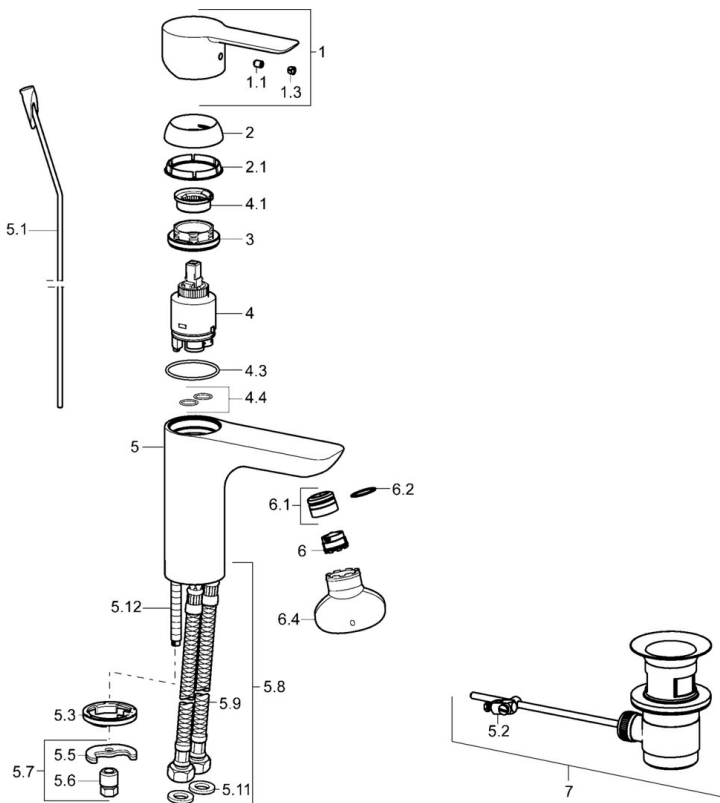

EAN: 4015474248069
static.hansa.com/06092203

- Waschtisch
- Einhebelmischer
- Standmontage
- Chrom
- Feststehender Auslauf
- PCA® konstante Durchflussleistung unabhängig vom Fließdruck, CACHÉ® Strahlregler, ohne Mundstück direkt in den Armaturenauslauf geschraubt
- Hebel mit W+K-Kennzeichnung, Einhandbedienhebel/Griff
- Ablaufgarnitur mit Zugstange
- Temperaturbegrenzer, Heißwassersperre einstellbar (im Lieferumfang enthalten)
- ø 3.5 classic Steuerpatrone mit keramischen Dichtscheiben zur Wassermengen- und Temperatureinstellung
- Anschluss über flexible Druckschläuche
- Armaturenkörper aus entzinkungsbeständigem Messing (DZR), Rapid-Montagesystem

Vorschriften

EN Standard **EN 817**
 Geräuschklasse **I (ISO 3822)**

Zulassungen und Deklarationen

DVGW **NW-6506CN0315**
 ABP **PA-IX 38219/IO**
 EPD **S-P-06391**

Ersatzteile

SP06092203

	Name	Art.-Nr.
1	Hebel	59913650
1.1	Schraube, M5x8, SW2.5	59904755
1.3	Dekorkappe Grau	59912112
2	Abdeckkappe, 33x3 mm	59912504
2.1	Dichtung, 45x35,5x5,4	59913651
3	Gegenmutter, M40x1, SW30	59913210
4	Kartusche, 3,5 Classic	59913075
4	Kartusche, 3,5 Eco	59912324
4.1	Temperaturanschlag	59912325
4.3	O-Ring, d 28,24x2,62 Ausgelaufen	59912590
4.4	O-Ring, d 10,10x1,60 Ausgelaufen	59905072
5.1	Zugstange mit Knopf	59913652
5.2	Gelenkstück	59904624
5.3	Bodendichtung	59914591
5.5	Befestigungsplatte	59904765
5.6	Schraube, M8x1, SW13	59904766
5.7	Befestigungssatz	59910749
5.8	Anschlußschlauch, L=430, G3/8-M10x1 RH Ausgelaufen	59913213
5.9	Anschlußschlauch, L=430, G3/8-M10x1	59912515
5.10	O-Ring, d 7,65x1,78	59902337
5.11	Dichtung, 9,5x14,4x2	59912551
5.12	Befestigungsschraube, M8x1, L=140	59912474
6	Luftsprudler, M18,5x1, TJ	59913366
6.1	Montagering für Luftsprudler	59913654
6.4	Schlüssel für Luftsprudler, M18,5	59913367
7	Ablaufgarnitur	59911441
N.I.	Schlüssel, SW30/34	59912108