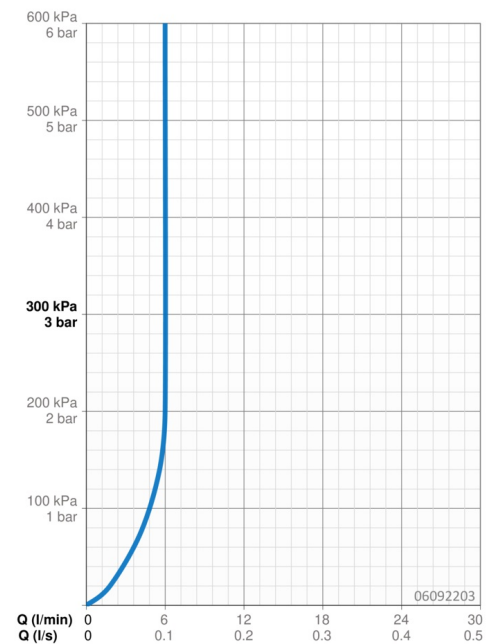

EAN: 4015474248069
static.hansa.com/06092203

- Waschtisch
- Einhebelmischer
- Standmontage
- Chrom
- Feststehender Auslauf
- PCA® konstante Durchflussleistung unabhängig vom Fließdruck, CACHÉ® Strahlregler, ohne Mundstück direkt in den Armaturenauslauf geschraubt
- Hebel mit W+K-Kennzeichnung, Einhandbedienhebel/Griff
- Ablaufgarnitur mit Zugstange
- Temperaturbegrenzer, Heißwassersperre einstellbar (im Lieferumfang enthalten)
- ø 3.5 classic Steuerpatrone mit keramischen Dichtscheiben zur Wassermengen- und Temperatureinstellung
- Anschluss über flexible Druckschläuche
- Armaturenkörper aus entzinkungsbeständigem Messing (DZR), Rapid-Montagesystem

Technische Daten

Durchflusseigenschaften

Durchfluss bei 3 bar (mit Durchflussregler) **6.0 l/min**

Technische Eigenschaften

DN-Größe (Nennmaß) **DN15**
Warmwasserversorgung **max. +70°C**
Arbeitsdruck **0.5-10 bar**
Anschlussgröße **G3/8**
Ausladung **108 mm**
Sicherungseinrichtung (EN1717) **AA**
Werkstoff **Messing**

Vorschriften

EN Standard **EN 817**
Geräuschklasse **I (ISO 3822)**

Zulassungen und Deklarationen

DVGW **NW-6506CN0315**
ABP **PA-IX 38219/IO**
EPD **S-P-06391**