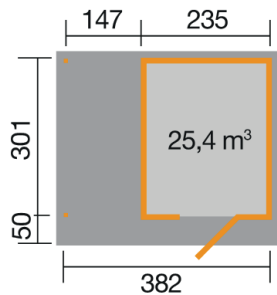

## Technische Daten

Sockelmaß (cm)	382 x 301
Maß über alles (cm)	430 x 375
Höhe gesamt (cm)	226
Firsthöhe (cm)	226
Seitenwandhöhe (cm)	217
Rückwandhöhe (cm)	217
Grundfläche (m²)	11,5
umbauter Raum (m³)	25,4

## Dach und Boden

Dachfläche (m²)	16,10
Dachgefälle (Grad)	1,00
Dachstärke (mm)	18,5
max. zulässige Schneelast si (kN/m²)	0,75
Vordachlänge (cm)	50
Dachüberstand seitlich (cm)	-
Dachüberstand hinten (cm)	24
Fußbodenstärke (mm)	18,5

## Tür und Fenster

1	Haupttür	Einzeltür mit Drückergarnitur und Profilzylinder	81 x 173 cm lichtes Maß	Echtglas
---	----------	--	----------------------------	----------

## Verpackung

Länge (cm)	Breite (cm)	Höhe (cm)	Gewicht (kg)
380	120	60	630
371	64	36	125