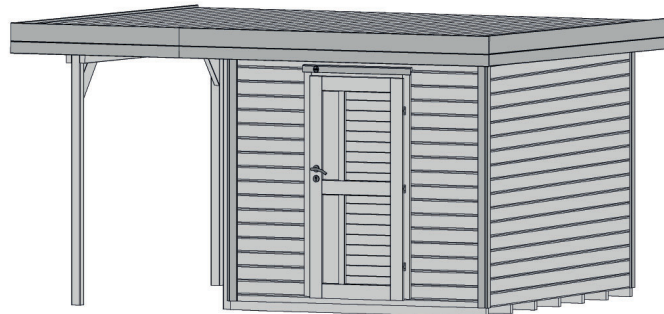

# Gartenhaus

172.2430.45111

EAN 4004581525330

klassisches Stecksystem  
grau

## Technische Daten

Sockelmaß (cm)	382 x 301
Maß über alles (cm)	430 x 375
Höhe gesamt (cm)	226
Firsthöhe (cm)	226
Seitenwandhöhe (cm)	217
Rückwandhöhe (cm)	217
Grundfläche (m²)	11,5
umbauter Raum (m³)	25,4

## Tür und Fenster

1	Haupttür	Einzeltür mit Drückergarnitur und Profilzylinder	81 x 173 cm lichtes Maß	Echtglas
---	----------	--	----------------------------	----------