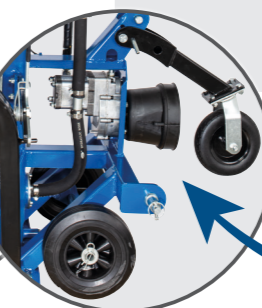

30 T METERHOLZSPALTER

- Erhältlich mit einer Kombination aus Gelenkwellen- und Motorantrieb
- Spaltkraft 30 Tonnen
- Kraftvoller 5500 Watt Motor
- Spaltet Hart- oder Weichholz bis zu 1100 mm Länge mühelos und zuverlässig
- Die niedrige Bodenplatte erleichtert die Stammaufnahme
- Einstellbarer Spalthub
- Große Laufräder und Dreipunktbau für mobilen Einsatz
- Dank des absenkbaren Zylinders und den einklappbaren Haltearmen ist der Spalter platzsparend zu transportieren und zu lagern
- Optimale Sicherheit durch die Zwei-Hand-Bedienung
- Verwindungssteife, pulverbeschichtete Stahlkonstruktion
- 400 V Stromanschluss und Gelenkwellenantrieb
- Spaltgut-Fangbügel
- Spaltgut-Fixiervorrichtung
- Inklusive Stammheber

5500 W

Vario Spalt System

Robuste Bauweise

2 Antriebsarten

Gelenkwelle

Induktionsmotor

Mit der Spaltgut-Fixiervorrichtung kann das Spaltgut ohne Festhalten vor dem Spaltvorgang fixiert werden.

Große Laufräder und Dreipunktbau für mobilen Einsatz

ANWENDUNGSBEISPIELE

Hartholz

Weichholz

Die Zwei-Hand-Sicherheitsbedienung, der Ein-Aus-Schalter und der beidseitige Spaltgut-Fangbügel ermöglichen ein sicheres und effektives Arbeiten.

Dank Stammheber ist ein kräfteschonendes und ergonomisches Arbeiten möglich