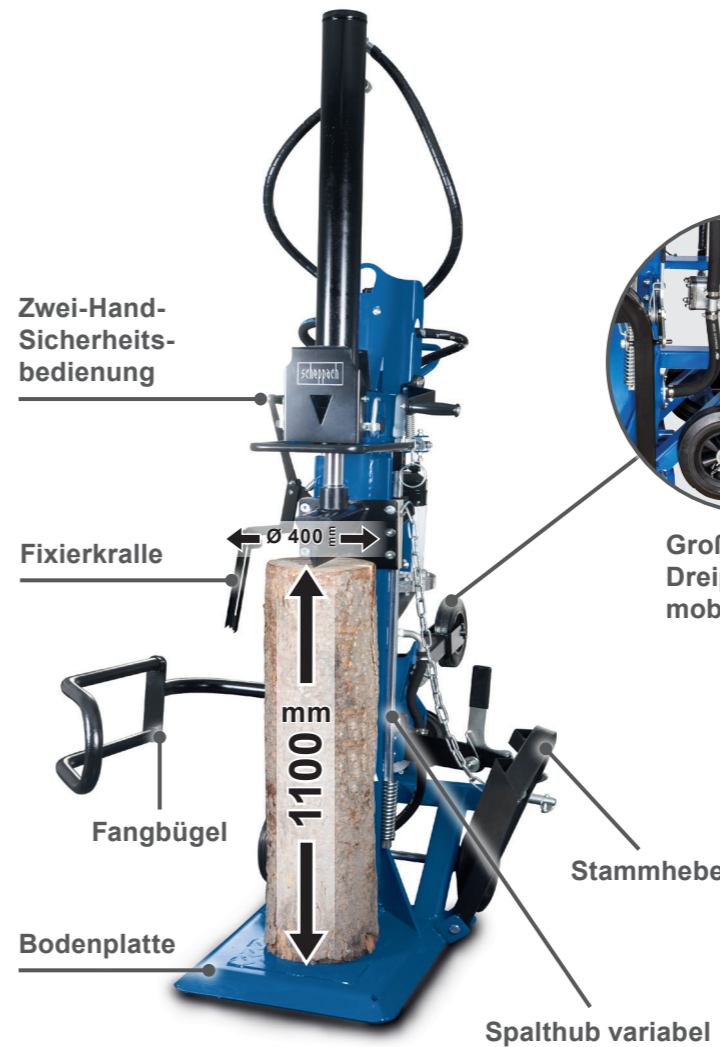

30 T METERHOLZSPALTER

- Erhältlich mit einer Kombination aus Gelenkwellen- und Motorantrieb
- Spaltkraft 30 Tonnen
- Kraftvoller 5500 Watt Motor
- Spaltet Hart- oder Weichholz bis zu 1100 mm Länge mühelos und zuverlässig
- Die niedrige Bodenplatte erleichtert die Stammaufnahme
- Einstellbarer Spalthub
- Große Laufräder und Dreipunktbau für mobilen Einsatz
- Dank des absenkbaren Zylinders und den einklappbaren Haltearmen ist der Spalter platzsparend zu transportieren und zu lagern
- Optimale Sicherheit durch die Zwei-Hand-Bedienung
- Verwindungssteife, pulverbeschichtete Stahlkonstruktion
- 400 V Stromanschluss und Gelenkwellenantrieb
- Spaltgut-Fangbügel
- Spaltgut-Fixiervorrichtung
- Inklusive Stammheber

PRODUKT-DETAILS

Spaltdurchmesser

100 - 400 mm

Spaltgutgröße

560 - 1100 mm

Kraftvolle Spaltkraft

max. 30 t

Motorleistung

5500 W

Vario Spalt System

Robuste Bauweise

2 Antriebsarten

Gelenkwelle

Induktionsmotor

Mit der Spaltgut-Fixiervorrichtung kann das Spaltgut ohne Festhalten vor dem Spaltvorgang fixiert werden.

Große Laufräder und Dreipunktbau für mobilen Einsatz

ANWENDUNGSBEISPIELE

Hartholz

Weichholz

Die Zwei-Hand-Sicherheitsbedienung, der Ein-Aus-Schalter und der beidseitige Spaltgut-Fangbügel ermöglichen ein sicheres und effektives Arbeiten.

Dank Stammheber ist ein kräfteschonendes und ergonomisches Arbeiten möglich