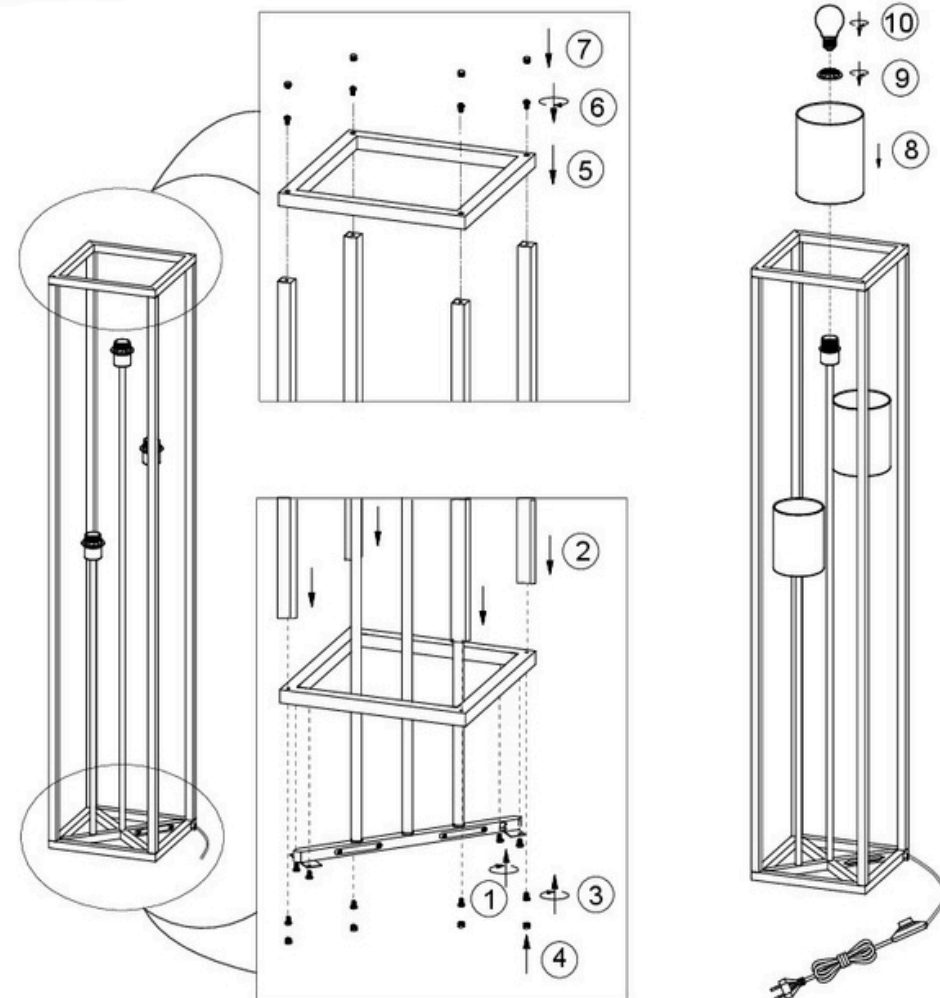

(SR) UPOZORENJE!

Prije početka montaže, pažljivo pročitajte sigurnosne upute!

(UK) ПОПЕРЕДЖЕННЯ!

Перед розбиранням, будь ласка, уважно прочитайте інструкції з техніки безпеки!

230V~50Hz 3 x E27 max.25W