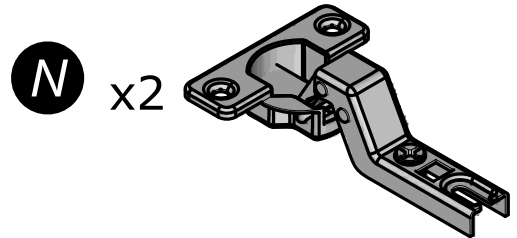

**Max**  
**30 Kg / 66 Lbs**

**2h30.**

190999

 **Fabriqu  en France**  
**Made in France**

**S.A. Meubles DEMEYERE - 178-184 rue de la Pr v t **  
**59840 P renchies - FRANCE**

Donnez ou recyclez vos meubles.

Association  
ou  
Magasin  
ou  
Déchèterie

<https://quefairedesdechets.fr>

N°	MM		INCH		QTY
1	562	x 448	22 2/16	x 17 10/16	1
2	562	x 448	22 2/16	x 17 10/16	1
3	366	x 413	14 7/16	x 16 4/16	1
4	398	x 449	15 11/16	x 17 11/16	1
5	1 066	x 449	41 15/16	x 17 11/16	1
6	717	x 448	28 4/16	x 17 10/16	1

**C** x4  
8x30mm  
5/16" x 1 3/16"

**H** x4  
Ø15mm  
Ø19/32"

**1°**

**2°**

13

14

x2

21