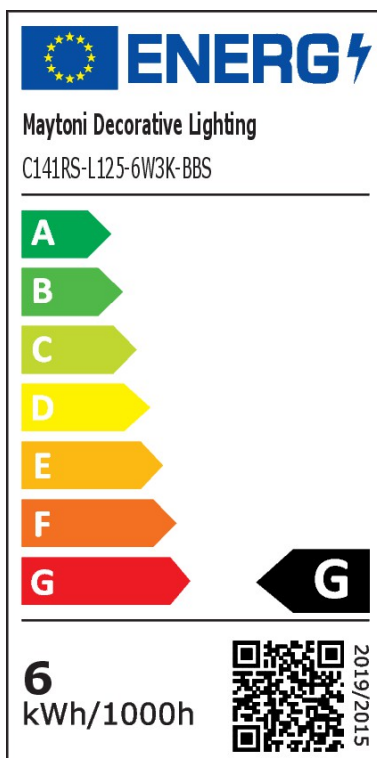

LED Einbauleuchte Focus T in Messing und Schwarz 6W 280lm 125mm lang

Einbaustrahler

UVP: 33,90 Euro

Haben Sie eine Frage zum Produkt?

info@click-licht.de

(+49) 2361 40 67 600

Montag - Freitag 09:00 - 16:00 Uhr

Artikelnummer	A-676205
Material	Aluminium
Farbe	Messing, Schwarz
Anschlussspannung	220-240 V
Leistungsaufnahme	6 W
Schutzklasse	II
Schutzart	IP20
Schwenkbar ?	90
Drehbar ?	355
Montageart	Einbau
Lichtaustritt	unten
Dimmbar	Nein
Lichttechnologie	LED
Bauform	LED-Platine
Farbtemperatur	3000 Kelvin
Lichtfarbe	Warmweiß
Lichtstrom	280 lm
Farbwiedergabeindex	90
Lebensdauer	25000 h
Schaltzyklen	15000
Abstrahlwinkel	36 Grad
Anwendungsbereich	Wohnzimmer, Esszimmer, Schlafzimmer, Flur

Stil	Modern
Form	rund, länglich
Netzstecker	Nein
Leuchtmittel	Ja, fest verbaut
Einbaumaße	(T) 20 mm (Ø) 60 mm
Produktmaße	(H) 151 mm (B) 60 mm (L) 125 mm (Ø) 30 mm
Produktgewicht	0.2 kg