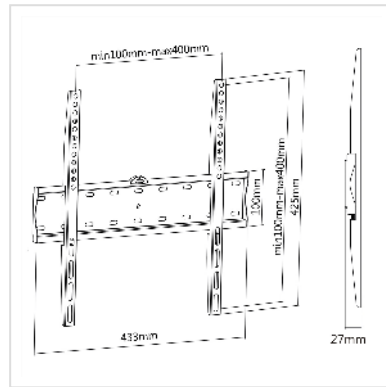

VALUE TV-Wandhalterung, 27mm Wandabstand, schwarz

Artikelnummer	17.99.1213
Hersteller	VALUE
Hersteller-Art.-Nr.	17.99.1213
EAN (Einzelstück)	7630049616226

Stabile und feste TV Wandhalterung mit gerade mal 27mm Wandabstand - die Tragkraft beträgt bis zu 40kg und die Halterung unterstützt maximal VESA 400x400.

- Für Bildschirme von 32" bis 55" (max. VESA 400x400)
- Tragkraft von bis zu 40kg
- Feste Aufhängung
- Sehr geringer Wandabstand von 27mm
- Sicherung gegen unbeabsichtigtes Lösen der Montagehaken
- Integrierte Wasserwaage

Technische Daten

Hersteller	VALUE
Produktgruppe	LCD-Monitorarme
Produkttyp	TV-Wandhalterung
Farbe	schwarz
Tragkraft	40 kg
Befestigung	Wandhalterung
Neigbar	nein
Drehbar	nein
Wandabstand	2.7 cm

Anzahl Monitore	1
Max. Bildschirmdiagonale (Zoll)	55 Zoll
Min. Bildschirmdiagonale (Zoll)	32 Zoll
VESA 200 x 200 mm	ja
VESA 300 x 300 mm	ja
VESA 400 x 200 mm	ja
VESA 400 x 300 mm	ja
VESA 400 x 400 mm	ja
Materialgruppe	Metall
Gewicht	1147.6 g