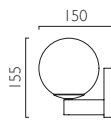

SAGARA

0774

PC □ IP44 ZONES ②③ ⚠ ⚡ ⚙ SPA

⚡ G9 1 x 40w max (incl.)

TAKETA

0775

PC □ IP44 ZONES ②③ ⚠ ⚡ ⚙ SPA

⚡ E14 1 x 40w max (excl.)