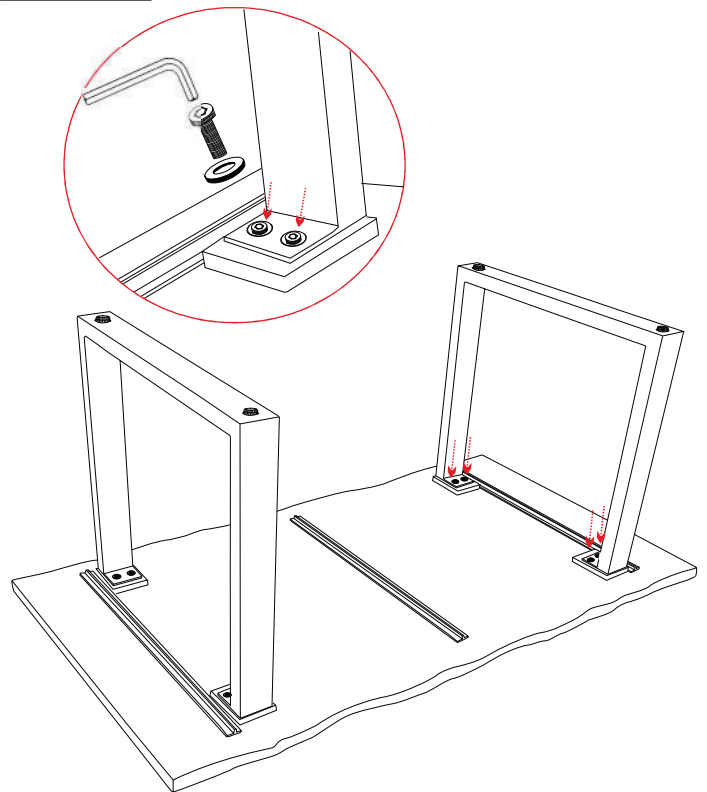

ESSTISCH

Art No. 67575-160

(8x25mm)

(08 Pcs.) (08 Pcs.) (01 Pcs.)

Step 01.

Step 02.

Assembled Product