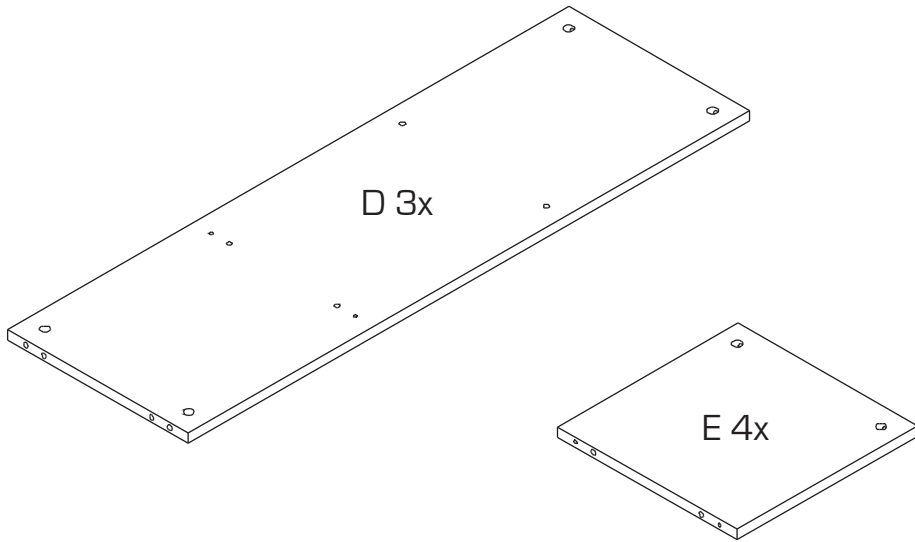

TORONTO

ITM: 116251
Size: 105,1x138,6x32,5 cm

ø8x30
a 16x

ø8x60
b 20x

c 24x

d 24x

e 24x

ø7x50
f 6x

ø7x70
g 6x

h 1x

i 5x

A 2x

B 1x

C 1x

1

2