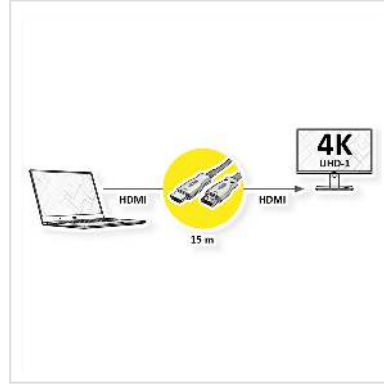

VALUE Ultra HDMI Aktiv Optisches 4K Kabel, 15 m

Artikelnummer	14.99.3479
Hersteller	VALUE
Hersteller-Art.-Nr.	14.99.3479
EAN (Einzelstück)	7630049623446

Mit unserem UHD (3840x2160 @60Hz) fähigen HDMI Glasfaserkabel haben Sie die Möglichkeit, eine Verbindung von bis zu 15 m zwischen Ihren Endgeräten herzustellen. Das aktive Kabel (AOC) benötigt keine separate Stromversorgung und eignet sich besonders gut, um im Kabelkanal verlegt zu werden.

- Gesamtlänge des Endgeräte-Abstands (z.B. von Notebook/Laptop zu Beamer oder PC zu Monitor): 15 Meter
- Hardware-Lösung, keine Software notwendig
- In den Steckern sind aktive LWL-Transceiver eingebaut
- Keine externe Spannungsversorgung nötig
- Geringe Stecker-Abmessungen, daher kabelkanaltauglich
- Maximale Auflösung von bis zu 3840x2160 @60Hz

Technische Daten

Hersteller	VALUE
Produktgruppe	Kabel
Produkttyp	HDMI Ultra HD mit Ethernet Kabel
Farbe	schwarz
Länge	15 m

Übertragungsqualität	HDMI Ultra High Speed (HDMI 2.0)
Max. Auflösung	3840 x 2160 @60Hz (4K, UHD-1)
Seite 1 Typ des Anschlusses	HDMI Typ A
Seite 1 Art des Anschlusses	Männlich (Stecker)
Seite 2 Typ des Anschlusses	HDMI Typ A
Seite 2 Art des Anschlusses	Männlich (Stecker)
Anwendungsbereich	extern
Kabelschirmung	geschirmt
Technische Besonderheiten	ROLINE HDMI mit Ethernet Kabel, 4K2K-tauglich, LWL-Transceiver in den Steckern, kabelkanaltauglich
Gewicht	1128.8 g