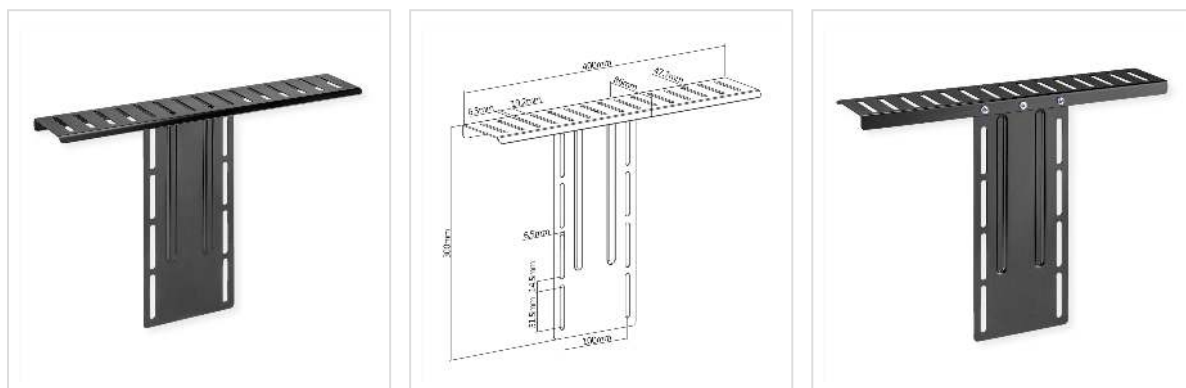

# ROLINE All-in-one Geräteablage, VESA-kompatibel, schwarz

<b>Artikelnummer</b>	17.03.0034
<b>Hersteller</b>	ROLINE
<b>Hersteller-Art.-Nr.</b>	17.03.0034
<b>EAN (Einzelstück)</b>	7630049623590

## Praktische Geräteablage zur Montage hinten am Monitor - für einen organisierten, aufgeräumten Arbeitsplatz!

- Die ultimative Geräteablage für Monitorarm-Nutzer - perfekt z.B. für Online-Meetings und Live-Streaming
- Kameras, Mikrofone, Spotlichter, Webcams können auf einer Ablagefläche befestigt werden, was den Kauf mehrerer Halterungen erspart!
- Platzsparendes Design: Sie gewinnen zusätzliche Arbeitsfläche auf dem Schreibtisch
- Vorwärts- oder Rückwärtsausrichtung: erhöhte Flexibilität bei der Montage von Geräten
- Mehrere Ablageplätze für Kameras, Webcams, Mikrofone, Beleuchtung und mehr
- Flexible Höhenanpassung: erfüllt die unterschiedlichen Präferenzen der Benutzer

Material: Stahl

Oberfläche: Pulverbeschichtung

Farbe: Mattes Schwarz

Abmessungen: 400 x 86 x 300 mm

VESA-kompatibel: 100 x 100

Belastbarkeit (Gesamt): < 3 kg

### Technische Daten

Hersteller	ROLINE
Produktgruppe	Monitor/TV Zubehör
Produkttyp	Geräteträger

Farbe	schwarz
Tragkraft	3 kg
Anzahl Monitore	1
VESA 100 x 100 mm	ja
Materialgruppe	Stahl
Höhe	300 mm
Breite	400 mm
Tiefe	86 mm
Gewicht	960 g