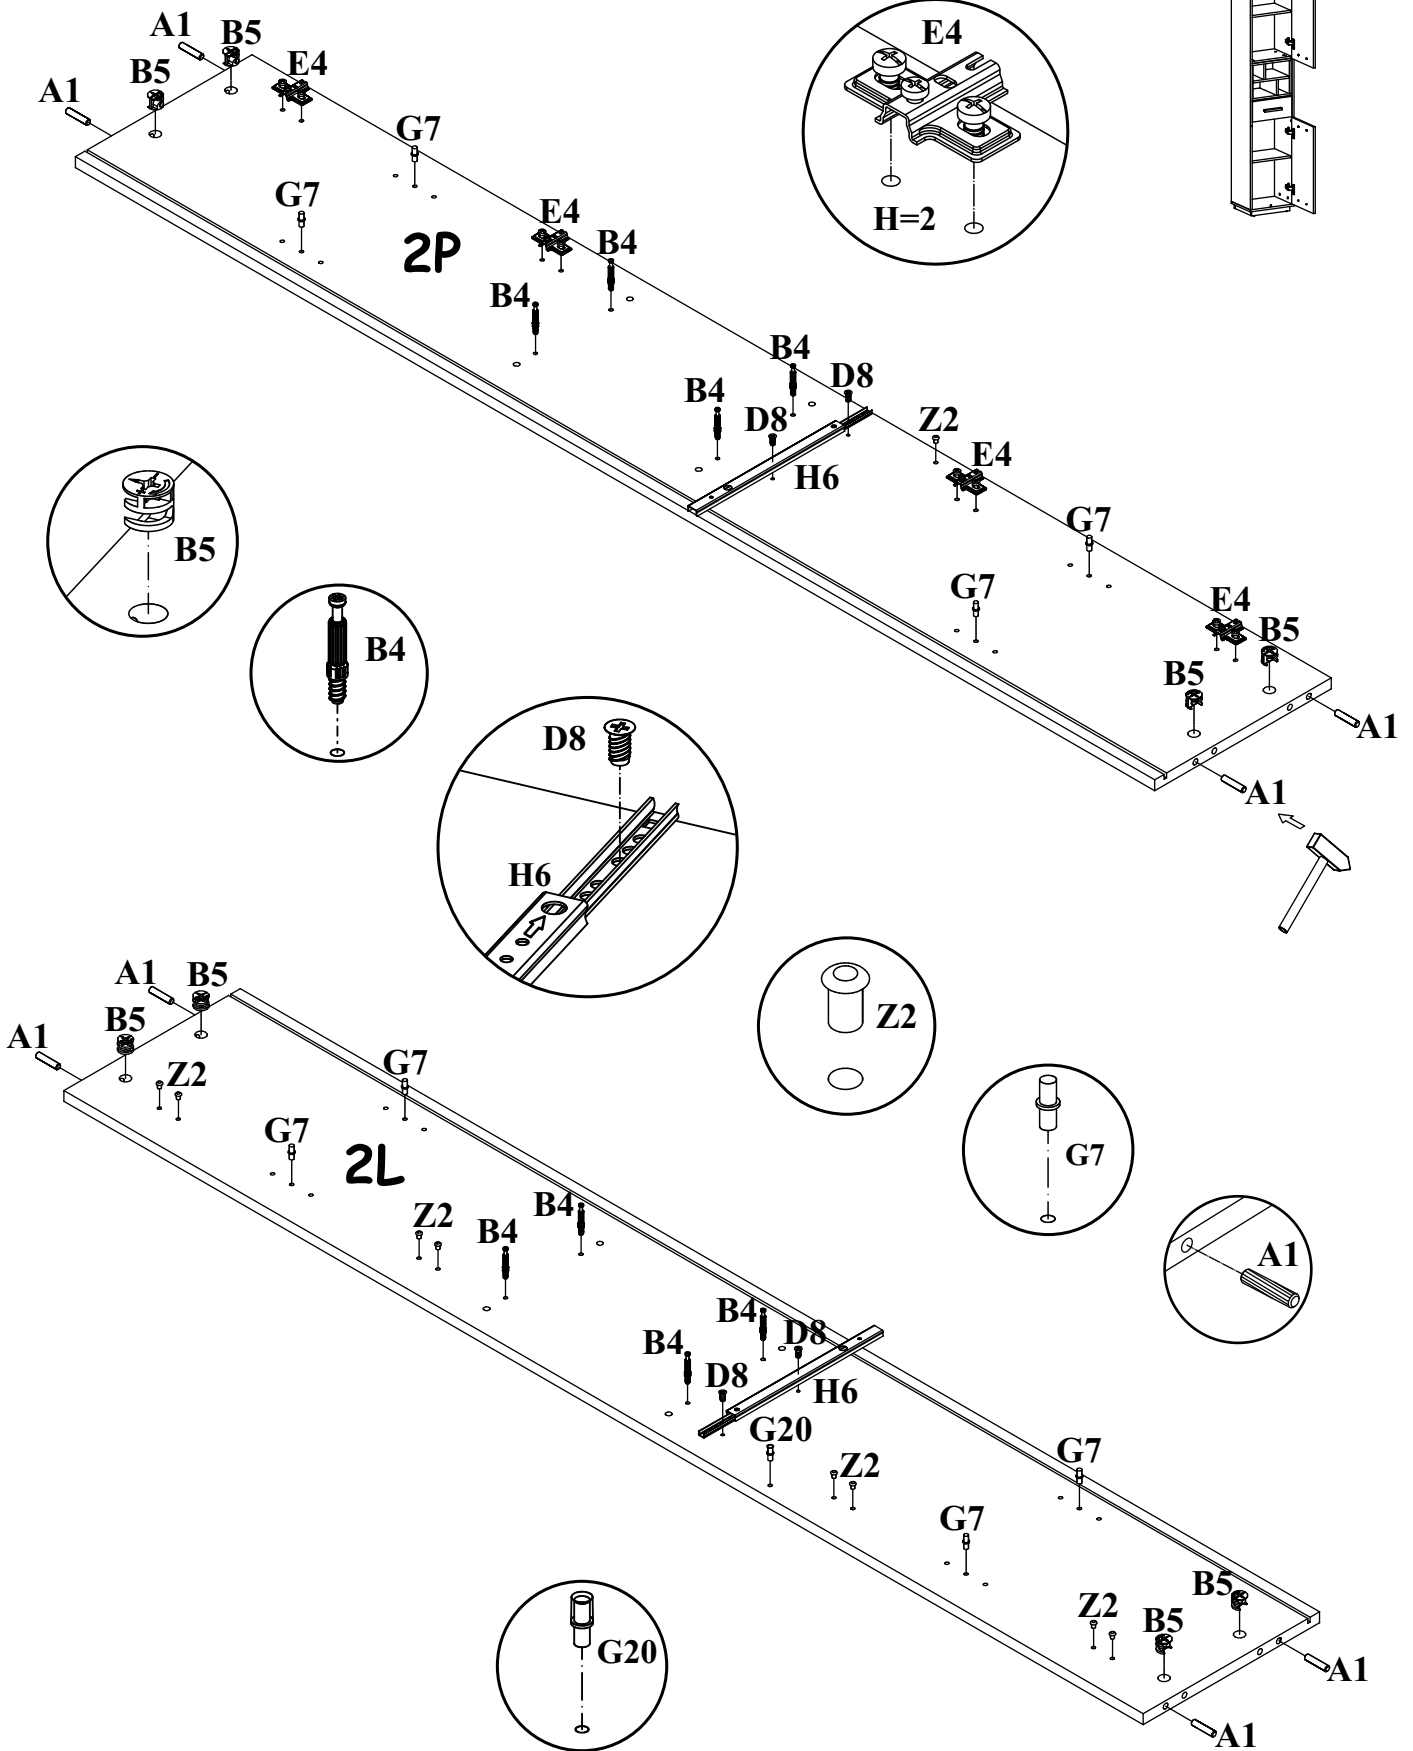

MILANO 70-158-__-6

NO	Dim.		Col.-No	Qty
1A / 1B	342	680	1	2
2L	1829	299	1	1
2P	1829	299	1	1
3D	382	300	1	1
3S	348	262	1	2
4	348	252	1	2
5G	685	360	1	1
5S	360	308	1	1
5D	848	360	1	1
6P	332	85	1	1
6B	243	85	1	1
7	382	300	1	1

NO	Dim.		Col.-No	Qty
8	342	160	1	1
9L	215	120	1	1
9P	215	120	1	1
10	315	106	1	1
11	325	220	1	1
2W	260	261	1	2
3W	347	261	1	2
3WS	315	261	1	1
12W	122	259	1	2

A1 X28 ø8x36	B4 X22	B5 X20 ø15x12	G5 X16	B7 X2 Ø15x10,3	G8 X2 Ø20
H6 X1 L-214mm	D8 X4 ESØ5x13	D18 X2 M4x9	UP13 X9 UPØ3x16	B11 X14 Ø7x50	G4 X2
E25 X4 Ø35 H=16	E4 X4 H=2	D10 X10 USØ3,5x13	UL2 X3 L-128mm.	UP6 X8 UPØ4x30	Z2 X15 Ø5
L6 X4	D31 X8 EKØ6,3x13	G7 X8	S1 X11	KR1 X1	L1 X1
I2 X4	G2 X1	G20 X3	G16 X6		

1

1

7

8

9

10

11

11

12

13

14

15

12