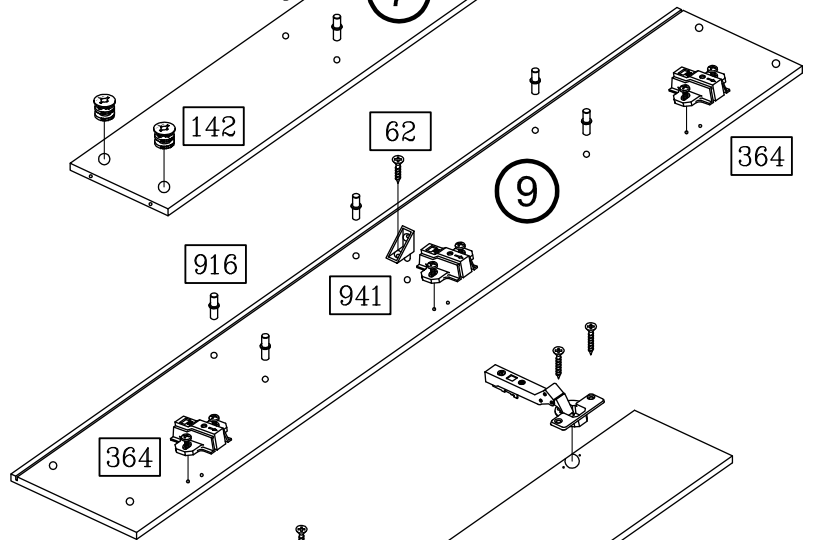

PL Instrukcja montaży

SK Návod na montáž

RO Instrucțiuni de montaj

RU ИНСТРУКЦИЯ ПО МОНТАЖУ

Art. Nr. 1045-Lö

Art. Nr. 1045

62 6x	72 7x	108 6x
3,5 x 13	4x13	
142 8x	143 8x	222 12x
Ø 15 x 11,5	6 x 44	4,5 x 55
295 1x	297 1x	364 6x
563 mm	1641 mm	
928 2x	575 1x	903 12x
4 x 15		Ø 12 / 2,5
908 2x	916 22x	921 10x
927 10x	928 12x	941 2x
6,3 x 11	4 x 15	

	72 2x		105 2x
4x13		4 x 25	
	108 4x		109 4x
	222 12x		297 1x
4,5 x 55		396 mm	
	903 12x		905 12x
		Ø 12 / 2,5	
	921 2x		927 2x
		6,3 x 11	
	928 8x		575 1x
4 x 15		4 x 15	

1

2

3

4**5****6****7****8****9**