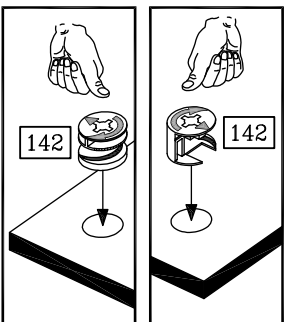

PL Instrukcja montaży

SK Návod na montáž

RO Instrucțiuni de montaj

RU ИНСТРУКЦИЯ ПО МОНТАЖУ

Art. Nr. 1045-Lö

Art. Nr. 1045

62 6x	72 7x	108 6x
3,5 x 13	4x13	
142 8x	143 8x	222 12x
Ø 15 x 11,5	6 x 44	4,5 x 55
295 1x	297 1x	364 6x
563 mm	1641 mm	
928 2x	575 1x	903 12x
4 x 15		Ø 12 / 2,5
908 2x	916 22x	921 10x
927 10x	928 12x	941 2x
6,3 x 11	4 x 15	

	72 2x		105 2x
4x13		4 x 25	
	108 4x		109 4x
	222 12x		297 1x
4,5 x 55		396 mm	
	903 12x		905 12x
		Ø 12 / 2,5	
	921 2x		927 2x
		6,3 x 11	
	928 8x		575 1x
4 x 15		4 x 15	

1

2

3

4**5****6****7****8****9**