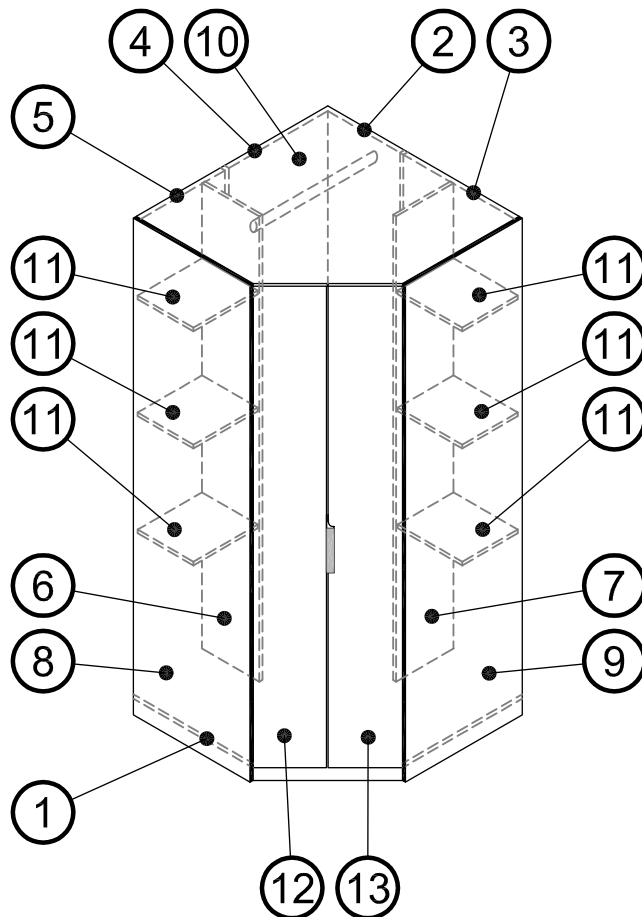

PL Instrukcja montaży

SK Návod na montáž

RO Instrucțiuni de montaj

RU ИНСТРУКЦИЯ ПО МОНТАЖУ

Art. Nr. 1045-Lö

Art. Nr. 1045

62 6x	72 7x	108 6x
3,5 x 13	4x13	
142 8x	143 8x	222 12x
Ø 15 x 11,5	6 x 44	4,5 x 55
295 1x	297 1x	364 6x
563 mm	1641 mm	
928 2x	575 1x	903 12x
4 x 15		Ø 12 / 2,5
908 2x	916 22x	921 10x
927 10x	928 12x	941 2x
6,3 x 11	4 x 15	

	72 2x		105 2x
4x13		4 x 25	
	108 4x		109 4x
	222 12x		297 1x
4,5 x 55		396 mm	
	903 12x		905 12x
		Ø 12 / 2,5	
	921 2x		927 2x
		6,3 x 11	
	928 8x		575 1x
4 x 15		4 x 15	

1

2

3

4**5****6****7****8****9**