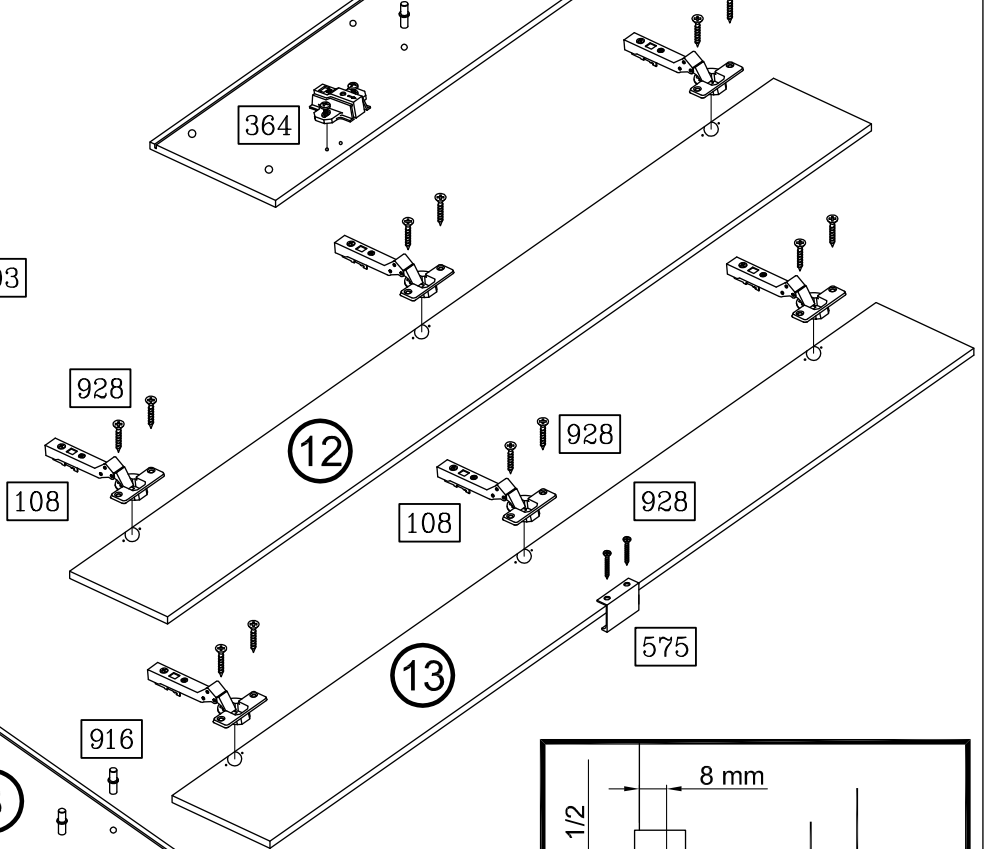

PL Instrukcja montaży

SK Návod na montáž

RO Instrucțiuni de montaj

RU ИНСТРУКЦИЯ ПО МОНТАЖУ

Art. Nr. 1045-Lö

Art. Nr. 1045

62 6x	72 7x	108 6x
3,5 x 13	4x13	
142 8x	143 8x	222 12x
Ø 15 x 11,5	6 x 44	4,5 x 55
295 1x	297 1x	364 6x
563 mm	1641 mm	
928 2x	575 1x	903 12x
4 x 15		Ø 12 / 2,5
908 2x	916 22x	921 10x
927 10x	928 12x	941 2x
6,3 x 11	4 x 15	

	72 2x		105 2x
4x13		4 x 25	
	108 4x		109 4x
	222 12x		297 1x
4,5 x 55		396 mm	
	903 12x		905 12x
		Ø 12 / 2,5	
	921 2x		927 2x
		6,3 x 11	
	928 8x		575 1x
4 x 15		4 x 15	

1

2

3

4**5****6****7****8****9**