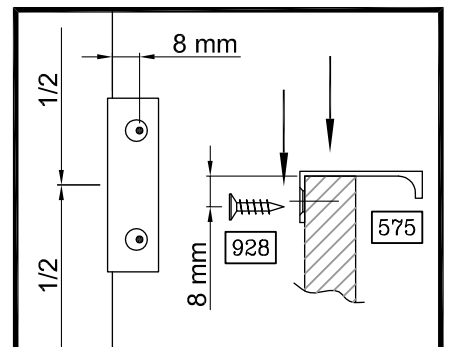

PL Instrukcja montaży

SK Návod na montáž

RO Instrucțiuni de montaj

RU ИНСТРУКЦИЯ ПО МОНТАЖУ

Art. Nr. 1045-Lö

Art. Nr. 1045

62 6x	72 7x	108 6x
3,5 x 13	4x13	
142 8x	143 8x	222 12x
Ø 15 x 11,5	6 x 44	4,5 x 55
295 1x	297 1x	364 6x
563 mm	1641 mm	
928 2x	575 1x	903 12x
4 x 15		Ø 12 / 2,5
908 2x	916 22x	921 10x
927 10x	928 12x	941 2x
6,3 x 11	4 x 15	

	72 2x		105 2x
4x13		4 x 25	
	108 4x		109 4x
	222 12x		297 1x
4,5 x 55		396 mm	
	903 12x		905 12x
		Ø 12 / 2,5	
	921 2x		927 2x
		6,3 x 11	
	928 8x		575 1x
4 x 15		4 x 15	

1

2

3

4**5****6****7****8****9**