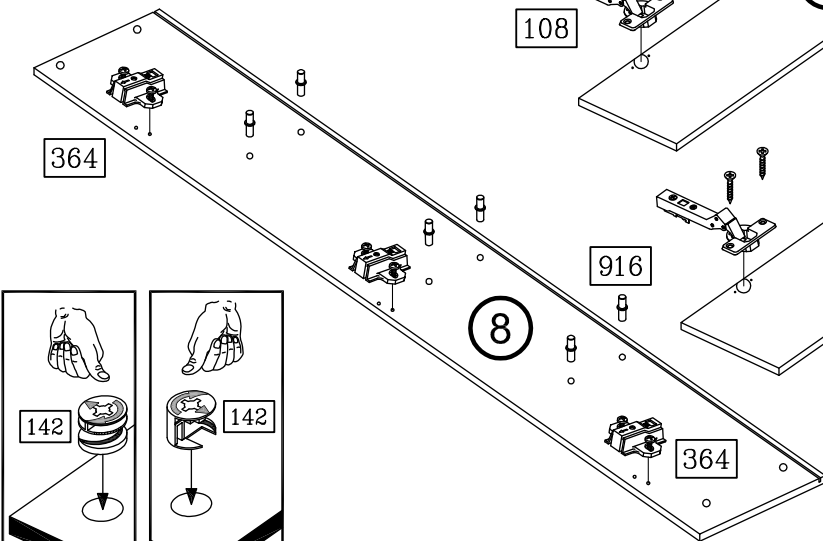

PL Instrukcja montaży

SK Návod na montáž

RO Instrucțiuni de montaj

RU ИНСТРУКЦИЯ ПО МОНТАЖУ

Art. Nr. 1045-Lö

Art. Nr. 1045

62 6x	72 7x	108 6x
3,5 x 13	4x13	
142 8x	143 8x	222 12x
Ø 15 x 11,5	6 x 44	4,5 x 55
295 1x	297 1x	364 6x
563 mm	1641 mm	
928 2x	575 1x	903 12x
4 x 15		Ø 12 / 2,5
908 2x	916 22x	921 10x
927 10x	928 12x	941 2x
6,3 x 11	4 x 15	

	72 2x		105 2x
4x13		4 x 25	
	108 4x		109 4x
	222 12x		297 1x
4,5 x 55		396 mm	
	903 12x		905 12x
		Ø 12 / 2,5	
	921 2x		927 2x
		6,3 x 11	
	928 8x		575 1x
4 x 15		4 x 15	

1

2

3

4**5****6****7****8****9**