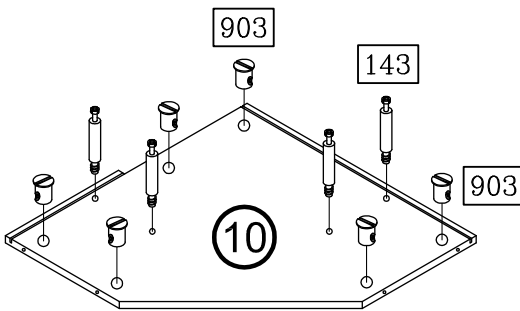

PL Instrukcja montaży

SK Návod na montáž

RO Instrucțiuni de montaj

RU ИНСТРУКЦИЯ ПО МОНТАЖУ

Art. Nr. 1045-Lö

Art. Nr. 1045

62 6x	72 7x	108 6x
3,5 x 13	4x13	
142 8x	143 8x	222 12x
Ø 15 x 11,5	6 x 44	4,5 x 55
295 1x	297 1x	364 6x
563 mm	1641 mm	
928 2x	575 1x	903 12x
4 x 15		Ø 12 / 2,5
908 2x	916 22x	921 10x
927 10x	928 12x	941 2x
6,3 x 11	4 x 15	

	72 2x		105 2x
4x13		4 x 25	
	108 4x		109 4x
	222 12x		297 1x
4,5 x 55		396 mm	
	903 12x		905 12x
		Ø 12 / 2,5	
	921 2x		927 2x
		6,3 x 11	
	928 8x		575 1x
4 x 15		4 x 15	

1

2

3

4**5****6****7****8****9**