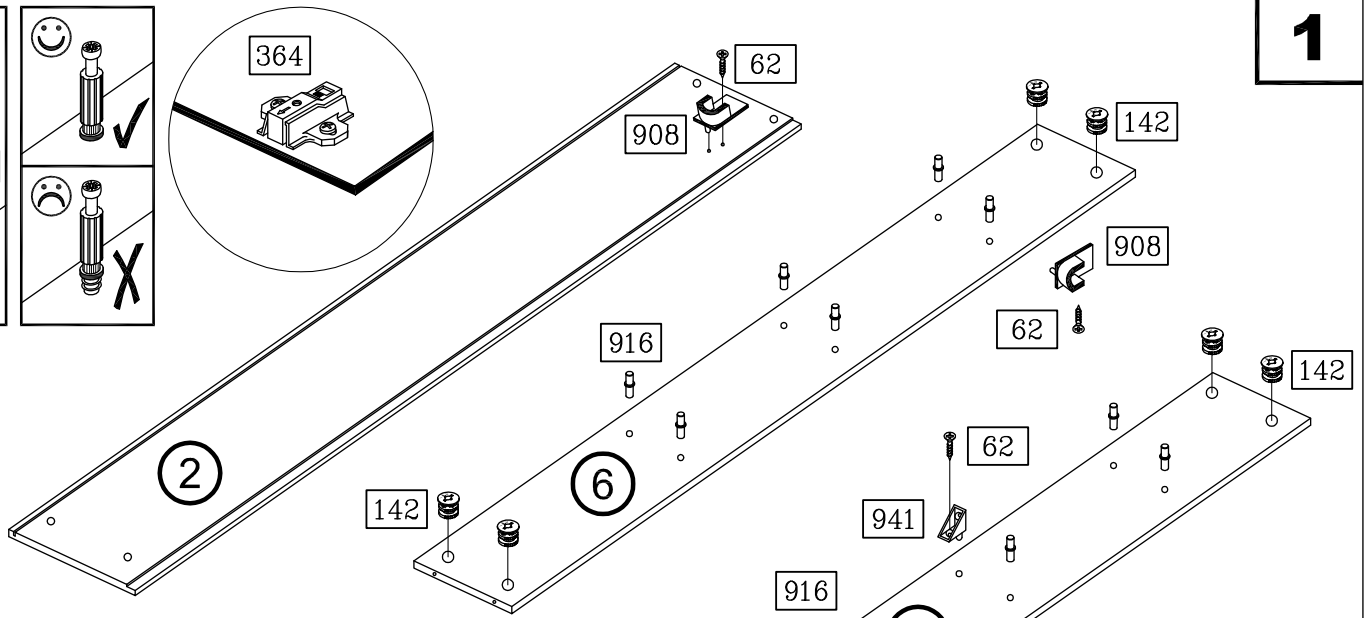

PL Instrukcja montaży

SK Návod na montáž

RO Instrucțiuni de montaj

RU ИНСТРУКЦИЯ ПО МОНТАЖУ

Art. Nr. 1045-Lö

Art. Nr. 1045

62 6x	72 7x	108 6x
3,5 x 13	4x13	
142 8x	143 8x	222 12x
Ø 15 x 11,5	6 x 44	4,5 x 55
295 1x	297 1x	364 6x
563 mm	1641 mm	
928 2x	575 1x	903 12x
4 x 15		Ø 12 / 2,5
908 2x	916 22x	921 10x
927 10x	928 12x	941 2x
6,3 x 11	4 x 15	

	72 2x		105 2x
4x13		4 x 25	
	108 4x		109 4x
	222 12x		297 1x
4,5 x 55		396 mm	
	903 12x		905 12x
		Ø 12 / 2,5	
	921 2x		927 2x
		6,3 x 11	
	928 8x		575 1x
4 x 15		4 x 15	

1

2

3

4**5****6****7****8****9**