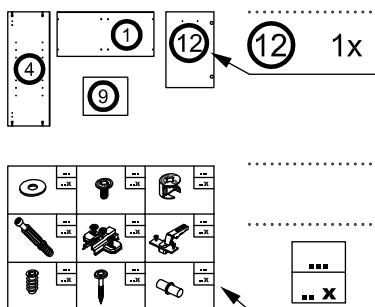

D Montageanleitung

F Notice de montage

NL Handleiding voor de montage

CZ Monzázní návod

HU Szerelési útmutató

TR Montaj talimatı

GB Assembly instructions

I Istruzione di montaggio

PL Instrukcja montaży

SK Návod na montáž

RO Instrucțiuni de montaj

RU ИНСТРУКЦИЯ ПО МОНТАЖУ

Art. Nr. 1045-Lö

Art. Nr. 1045

62 6x	72 7x	108 6x
3,5 x 13	4x13	
142 8x	143 8x	222 12x
Ø 15 x 11,5	6 x 44	4,5 x 55
295 1x	297 1x	364 6x
563 mm	1641 mm	
928 2x	575 1x	903 12x
4 x 15		Ø 12 / 2,5
908 2x	916 22x	921 10x
927 10x	928 12x	941 2x
6,3 x 11	4 x 15	

	72 2x		105 2x
4x13		4 x 25	
	108 4x		109 4x
	222 12x		297 1x
4,5 x 55		396 mm	
	903 12x		905 12x
		Ø 12 / 2,5	
	921 2x		927 2x
		6,3 x 11	
	928 8x		575 1x
4 x 15		4 x 15	

1

2

3

4**5****6****7****8****9**