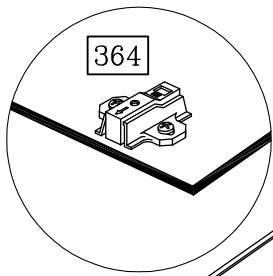

PL Instrukcja montaży

SK Návod na montáž

RO Instrucțiuni de montaj

RU ИНСТРУКЦИЯ ПО МОНТАЖУ

Art. Nr. 1045-Lö

Art. Nr. 1045

62 6x	72 7x	108 6x
3,5 x 13	4x13	
142 8x	143 8x	222 12x
Ø 15 x 11,5	6 x 44	4,5 x 55
295 1x	297 1x	364 6x
563 mm	1641 mm	
928 2x	575 1x	903 12x
4 x 15		Ø 12 / 2,5
908 2x	916 22x	921 10x
927 10x	928 12x	941 2x
6,3 x 11	4 x 15	

	72 2x		105 2x
4x13		4 x 25	
	108 4x		109 4x
	222 12x		297 1x
4,5 x 55		396 mm	
	903 12x		905 12x
		Ø 12 / 2,5	
	921 2x		927 2x
		6,3 x 11	
	928 8x		575 1x
4 x 15		4 x 15	

1

2

3

4**5****6****7****8****9**