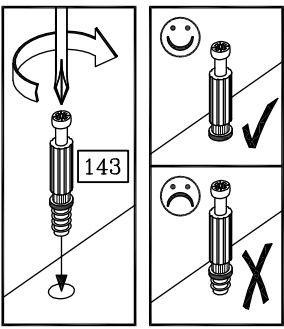

PL Instrukcja montaży

SK Návod na montáž

RO Instrucțiuni de montaj

RU ИНСТРУКЦИЯ ПО МОНТАЖУ

Art. Nr. 1045-Lö

Art. Nr. 1045

62 6x	72 7x	108 6x
3,5 x 13	4x13	
142 8x	143 8x	222 12x
Ø 15 x 11,5	6 x 44	4,5 x 55
295 1x	297 1x	364 6x
563 mm	1641 mm	
928 2x	575 1x	903 12x
4 x 15		Ø 12 / 2,5
908 2x	916 22x	921 10x
927 10x	928 12x	941 2x
6,3 x 11	4 x 15	

	72 2x		105 2x
4x13		4 x 25	
	108 4x		109 4x
	222 12x		297 1x
4,5 x 55		396 mm	
	903 12x		905 12x
		Ø 12 / 2,5	
	921 2x		927 2x
		6,3 x 11	
	928 8x		575 1x
4 x 15		4 x 15	

1

2

3

4**5****6****7****8****9**