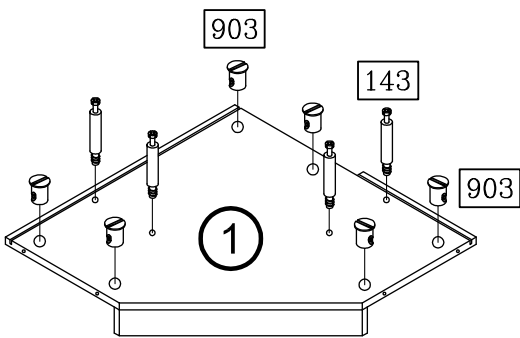

PL Instrukcja montaży

SK Návod na montáž

RO Instrucțiuni de montaj

RU ИНСТРУКЦИЯ ПО МОНТАЖУ

Art. Nr. 1045-Lö

Art. Nr. 1045

62 6x	72 7x	108 6x
3,5 x 13	4x13	
142 8x	143 8x	222 12x
Ø 15 x 11,5	6 x 44	4,5 x 55
295 1x	297 1x	364 6x
563 mm	1641 mm	
928 2x	575 1x	903 12x
4 x 15		Ø 12 / 2,5
908 2x	916 22x	921 10x
927 10x	928 12x	941 2x
6,3 x 11	4 x 15	

	72 2x		105 2x
4x13		4 x 25	
	108 4x		109 4x
	222 12x		297 1x
4,5 x 55		396 mm	
	903 12x		905 12x
		Ø 12 / 2,5	
	921 2x		927 2x
		6,3 x 11	
	928 8x		575 1x
4 x 15		4 x 15	

1

2

3

4**5****6****7****8****9**