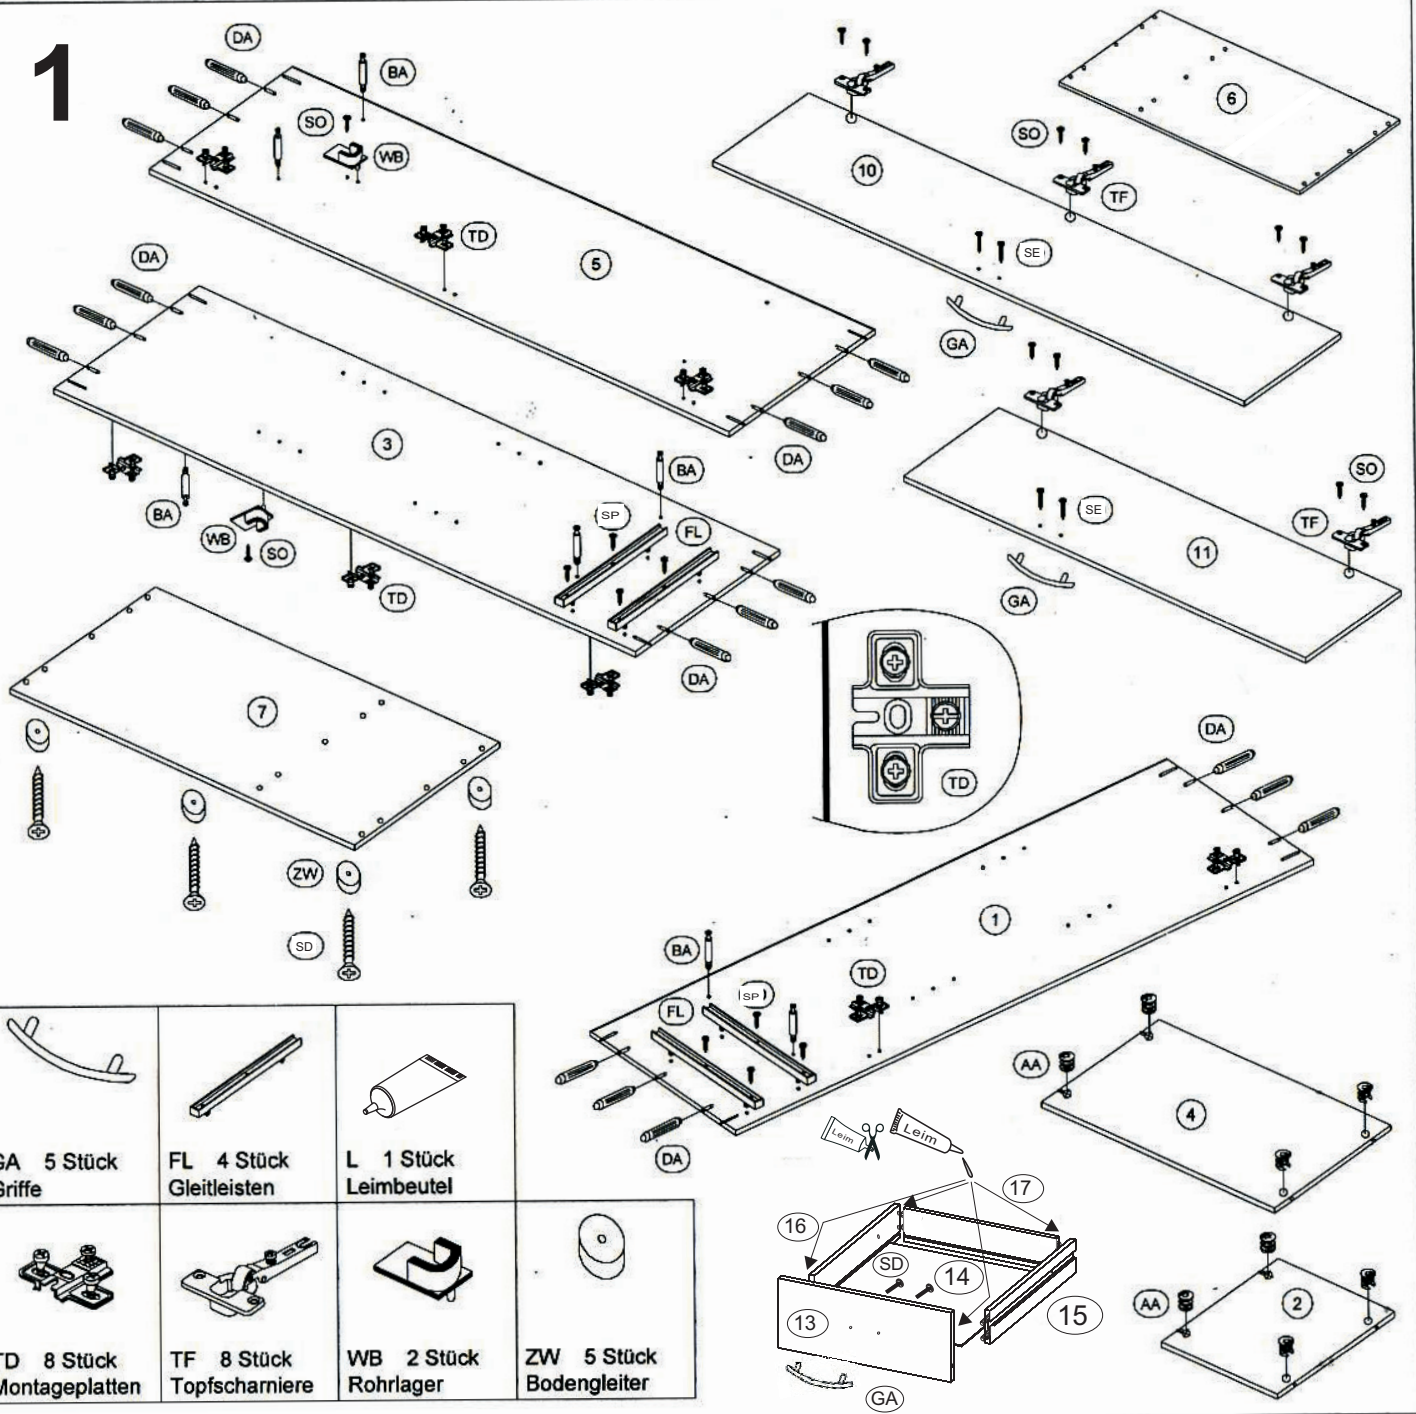

BASE 3

58-123

AA 8 Stück Exzenter	BA 8 Stück Spannbolzen	DA 34 Stück Holzdübel 8x28	GA 5 Stück Griffe	FL 4 Stück Gleitleisten	L 1 Stück Leimbeutel	
SO 18 Stück Seko 3,5 x 15	SE 5 Stück Seko 4 x25	SD 10 Stück Griffschrauben 4x25	TD 8 Stück Montageplatten	TF 8 Stück Topfscharniere	WB 2 Stück Rohrlager	ZW 5 Stück Bodengleiter

1

2

C 12 Stück
Direkta 7 x 50

3

I 50 Stück
Rückwandnägel

4

		
FN 4 Stück Stopper	JA 8 Stück Bodenträger	WA 1 Stück Kleiderstange