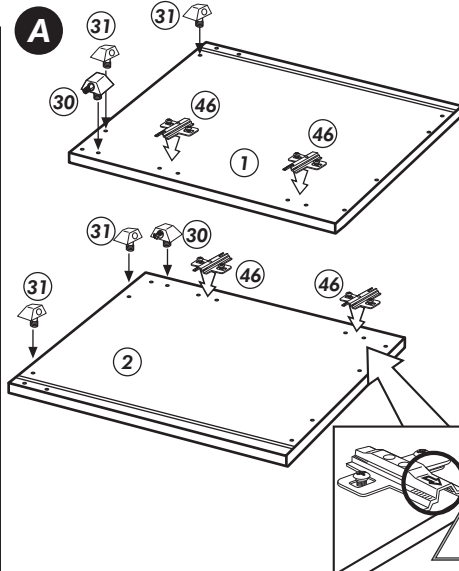

Spüle Unterschrank

Nr. 516 Rev.00

21 1x 	30 2x
36 12x 3,5 x 15 	29 2x Ø 10
23 4x Ø 3 	22 4x
46 2x D = 5 	26 6x 4,0 x 30
42 2x 	31 4x
70 1x LEIM GLUE 	60 2x Ø 5
88 4x 	27 3x 3,0 x 20
	89 4x