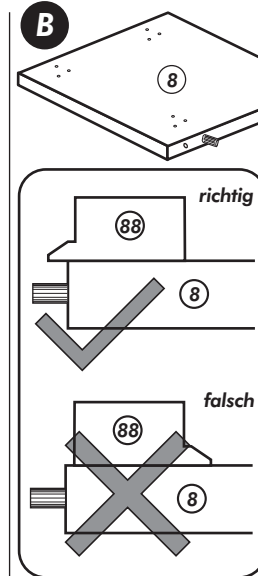

Spüle Unterschrank

Nr. 516 Rev.00

21 1x 	30 2x
36 12x 3,5 x 15 	29 2x Ø 10
23 4x Ø 3 	22 4x
46 2x D = 5 	26 6x 4,0 x 30
42 2x 	31 4x
70 1x LEIM GLUE 	60 2x Ø 5
88 4x 	27 3x 3,0 x 20
	89 4x