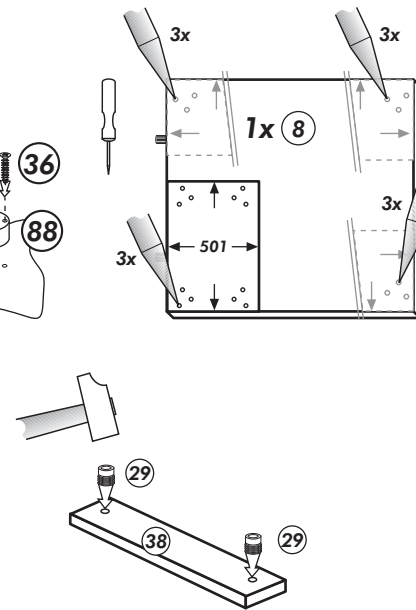

Spüle Unterschrank

Nr. 516 Rev.00

21 1x 	30 2x
36 12x 3,5 x 15 	29 2x Ø 10
23 4x Ø 3 	22 4x
46 2x D = 5 	26 6x 4,0 x 30
42 2x 	31 4x
70 1x LEIM GLUE 	60 2x Ø 5
88 4x 	27 3x 3,0 x 20
	89 4x