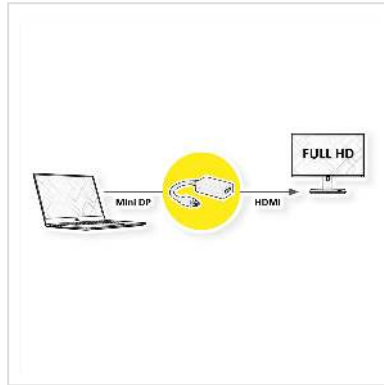

ROLINE Mini DisplayPort-HDMI Adapter, Mini DP ST - HDMI BU

Artikelnummer	12.03.3129
Hersteller	ROLINE
Hersteller-Art.-Nr.	12.03.3129
EAN (Einzelstück)	7611990189403

roline
Designed for Professionals

2K

1080p
FULL HD

Mini DisplayPort zu HDMI Kabeladapter zum Anschluss von beispielsweise einer Grafikkarte mit Mini DP an einen Monitor mit HDMI Anschluss - mit einer Auflösung von bis zu 1920x1080 / 1920x1200 @60Hz!

Sie wollen an Ihrer Grafikkarte mit Mini DisplayPort-Buchse ein HDMI-Kabel zum Monitor anbringen? Die Lösung ist der Mini DisplayPort-DP-Adapter zum Anschluß eines HDMI ST-ST Kabels an eine Mini DisplayPort-Buchse der Grafikkarte

- Adapter mit Mini DisplayPort-Stecker und HDMI-Buchse
- Kabellänge ca. 10cm

Hinweis: Der Mini DisplayPort-HDMI-Adapter funktioniert nur in einer Richtung: der Mini DisplayPort-Stecker ist nur auf der Datenquellenseite verwendbar(z.B. Grafikkarte)

Technische Daten

Hersteller	ROLINE
Produktgruppe	Adapter, Terminatoren, Konverter
Produkttyp	Mini DisplayPort-HDMI Adapter
Farbe	weiß

Länge	0.1 m
Max. Auflösung	1920 x 1080 / 1920 x 1200 @60Hz (2K, Full HD)
Anschlüsse Seite 1 (PC)	Mini DisplayPort Stecker
Anschlüsse Seite 2 (Peripherie)	HDMI Buchse
Seite 1 Typ des Anschlusses	Mini DisplayPort
Seite 1 Art des Anschlusses	Männlich (Stecker)
Seite 2 Typ des Anschlusses	HDMI Typ A
Seite 2 Art des Anschlusses	Weiblich (Buchse)
Aktiv / Passiv	passiv
Anwendungsbereich	extern