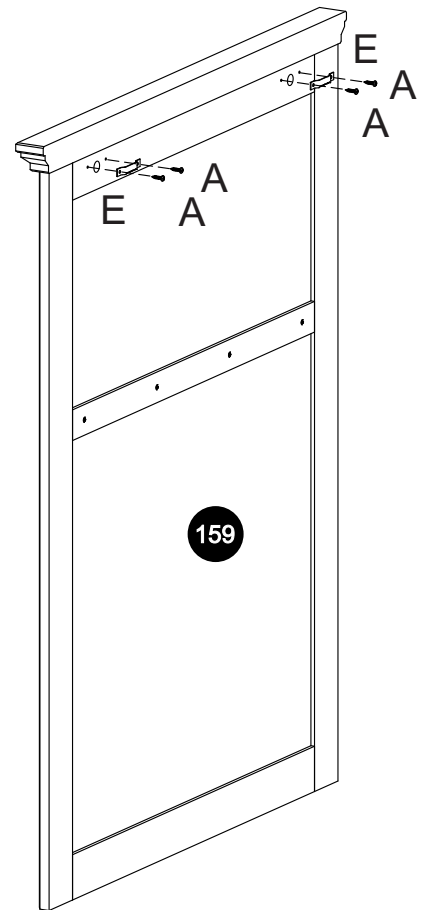

Selma 57232

(D) Montageanleitung
57232

(FR) Notice de montage
57232

(NL) Handleiding voor de montage
57232

(CZ) Montážní návod
57232

(HU) Szerelési útmutató
57232

(TR) Montaj talimatı
57232

(GB) Assembly instructions
57232

(IT) Istruzioni di montaggio
57232

(PL) Instrukcja montażu
57232

(SK) Návod na montáž
57232

(RO) Instrucțiuni de montaj
57232

(RU) Инструкция по монтажу
57232

0
10
20
30
40
50
60
70
80
90
100
110
120
130
140
150
160
170
180
190
200

- | | | | | |
|---|---|---|---|---|
| A

3,0x16
4x | B

4,5x60
2x | C

4,0x35
4x | D

4x | E

2x |
|---|---|---|---|---|

1

2