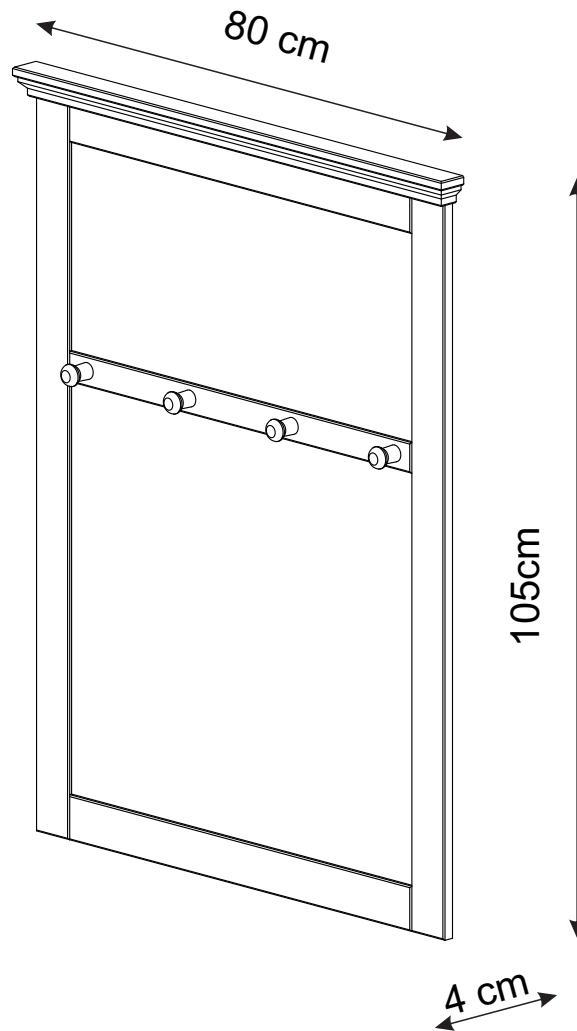

Selma 57232

(D) Montageanleitung
57232

(FR) Notice de montage
57232

(NL) Handleiding voor de montage
57232

(CZ) Montážní návod
57232

(HU) Szerelési útmutató
57232

(TR) Montaj talimatı
57232

(GB) Assembly instructions
57232

(IT) Istruzioni di montaggio
57232

(PL) Instrukcja montażu
57232

(SK) Návod na montáž
57232

(RO) Instrucțiuni de montaj
57232

(RU) Инструкция по монтажу
57232

0
10
20
30
40
50
60
70
80
90
100
110
120
130
140
150
160
170
180
190
200

- | | | | | |
|---|---|---|---|---|
| A

3,0x16
4x | B

4,5x60
2x | C

4,0x35
4x | D

4x | E

2x |
|---|---|---|---|---|

1

2