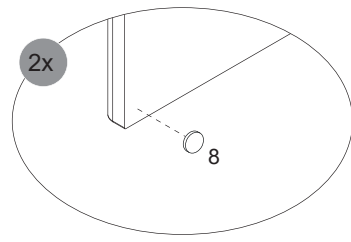

7 7.1

7.4

7.5

7.2

7.3

Scharniereinstellung Hinge adjustment

Lösen der Scharniere Release of the hinges