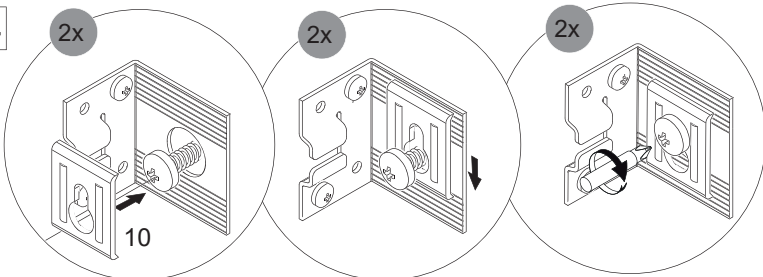

Abstandsmaß vor Ort prüfen!  
Check the distance on site!

\*OFF = Oberkante fertiger Fußboden  
\*OFF = Top edge of finished floor

5.2

5.3

5.4

5.5

6

6.1