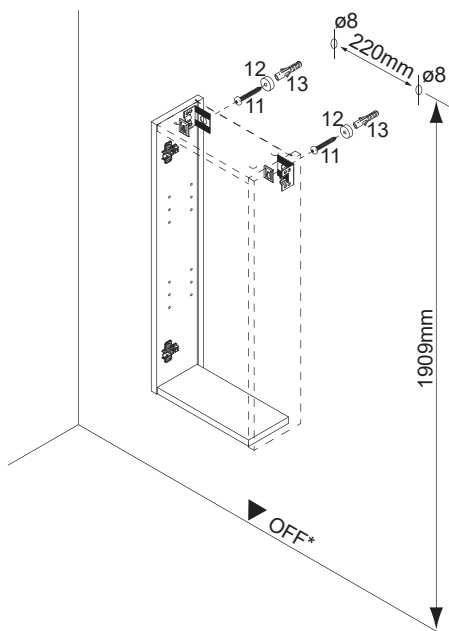

Abstandsmaß vor Ort prüfen!  
Check the distance on site!

\*OFF = Oberkante fertiger Fußboden  
\*OFF = Top edge of finished floor

5.2

5.3

5.4

5.5

6

6.1