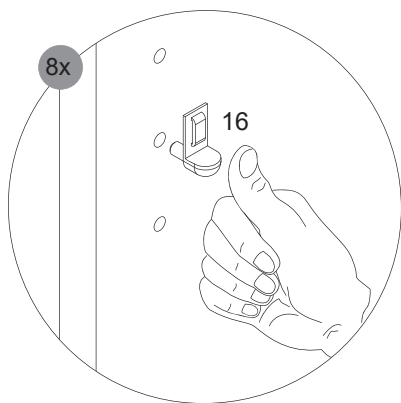

Abstandsmaß vor Ort prüfen!  
Check the distance on site!

\*OFF = Oberkante fertiger Fußboden  
\*OFF = Top edge of finished floor

5.2

5.3

5.4

5.5

6

6.1