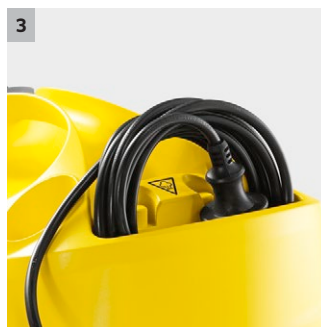

1 Permanent wiederbefüllbarer abnehmbarer Wassertank

- Unterbrechungsfreies Reinigen und komfortable Wasserbefüllung.

2 Bodenreinigungsset EasyFix mit flexiblen Gelenk an der Bodendüse und komfortabler Klettfixierung des Bodentuchs

- Optimale Reinigungsergebnisse auf verschiedensten Hartböden im Haushalt dank effizienter Lamellentechnologie.
- Berührungslöser Tuchwechsel ohne Schmutzkontakt und komfortables Anbringen des Bodentuchs dank Klettsystem.

3 Integriertes Fach zur Kabelaufbewahrung

- Sichere Aufbewahrung von Kabel und weiterem Zubehör.

4 Multifunktionale Zubehöerausstattung

- Bedarfsgerechte Reinigung verschiedener Oberflächen per Bodendüse, Handdüse, Rundbürste und vielem mehr.