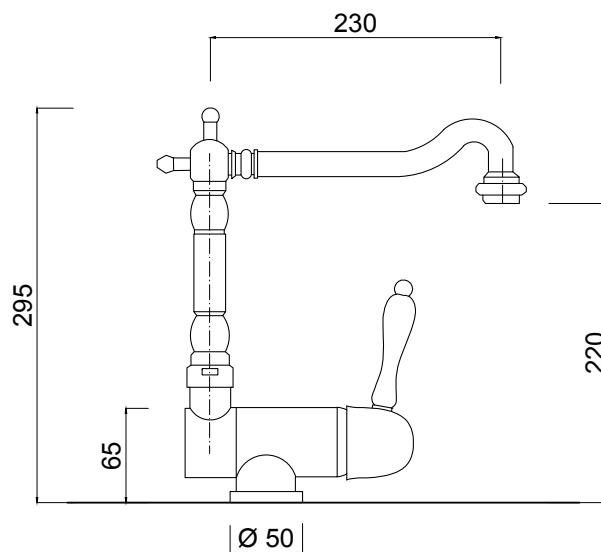

CLASSICO

9530

Cartuccia ceramica
Ceramic cartridge

Abbatibile
Folding

Monocomando livello monoforo canna abbattibile.

Single-hole single-lever mixer for sink retractable spout.

Mitigeur évier sous fenetre avec bec pliant

Einhand-Spültisbatterie mit kippbarem Auslauf für Vor-Fenster-Montage

Monomando fregadero monoagujero caño abatible.

Однорычажный Смеситель для мойки складные трости.

Articolo	Note	CROMO	CR	CO-AR-BR-VR	O
9530	HA	√	√	√	√
9530L	HAL	√	√	√	√
9530CE	HACE	√	√	√	√
9530/S	HAS	√	√	√	√
9630	LB	√	√	√	√

PAV: Parigi vit. normale - KN: Kensington - LOV: Lotus vitone ceramico

CROMO: Cromo / Chrome-Plated - CR: Cromo-Oro / Chrome-Gold - CO: Colorato parti Oro / Coloured with Gold-plated parts - AR: Argento Antico / Old Silver - BR: Bronzo / Bronze - VR: Vecchio Rame / Old Copper - O: Oro / Gold