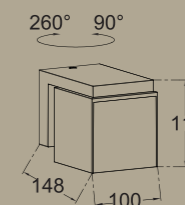

CLASS I  
IP54  
LED 12,5W  
500 Lumen  
Gussaluminium

Warmweiß  
3000K

Neutralweiß  
4000K

Je **350°** drehbarer Kopf.