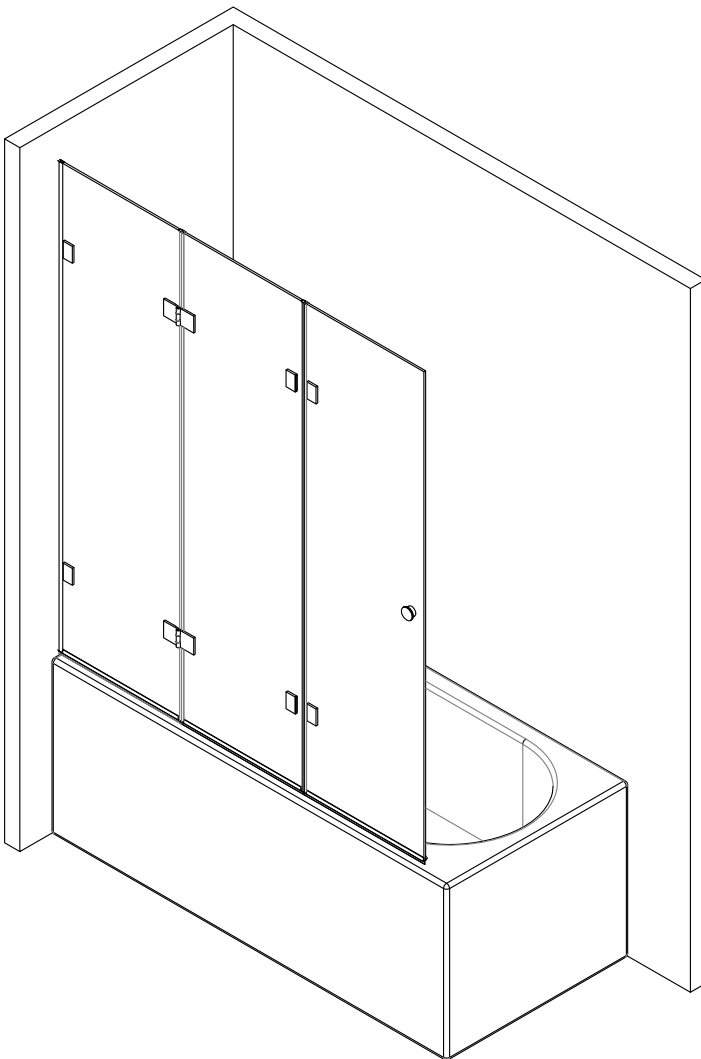

Badewannenfaltwand  
*bath screen*  
**BWF311- 120X140cm**

Montage links oder rechts  
*installation left or right*