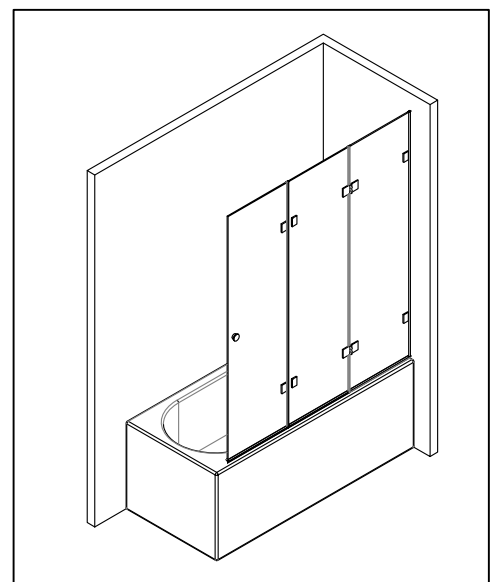

Badewannenfaltwand  
*bath screen*  
**BWF311- 120X140cm**

Montage links oder rechts  
*installation left or right*