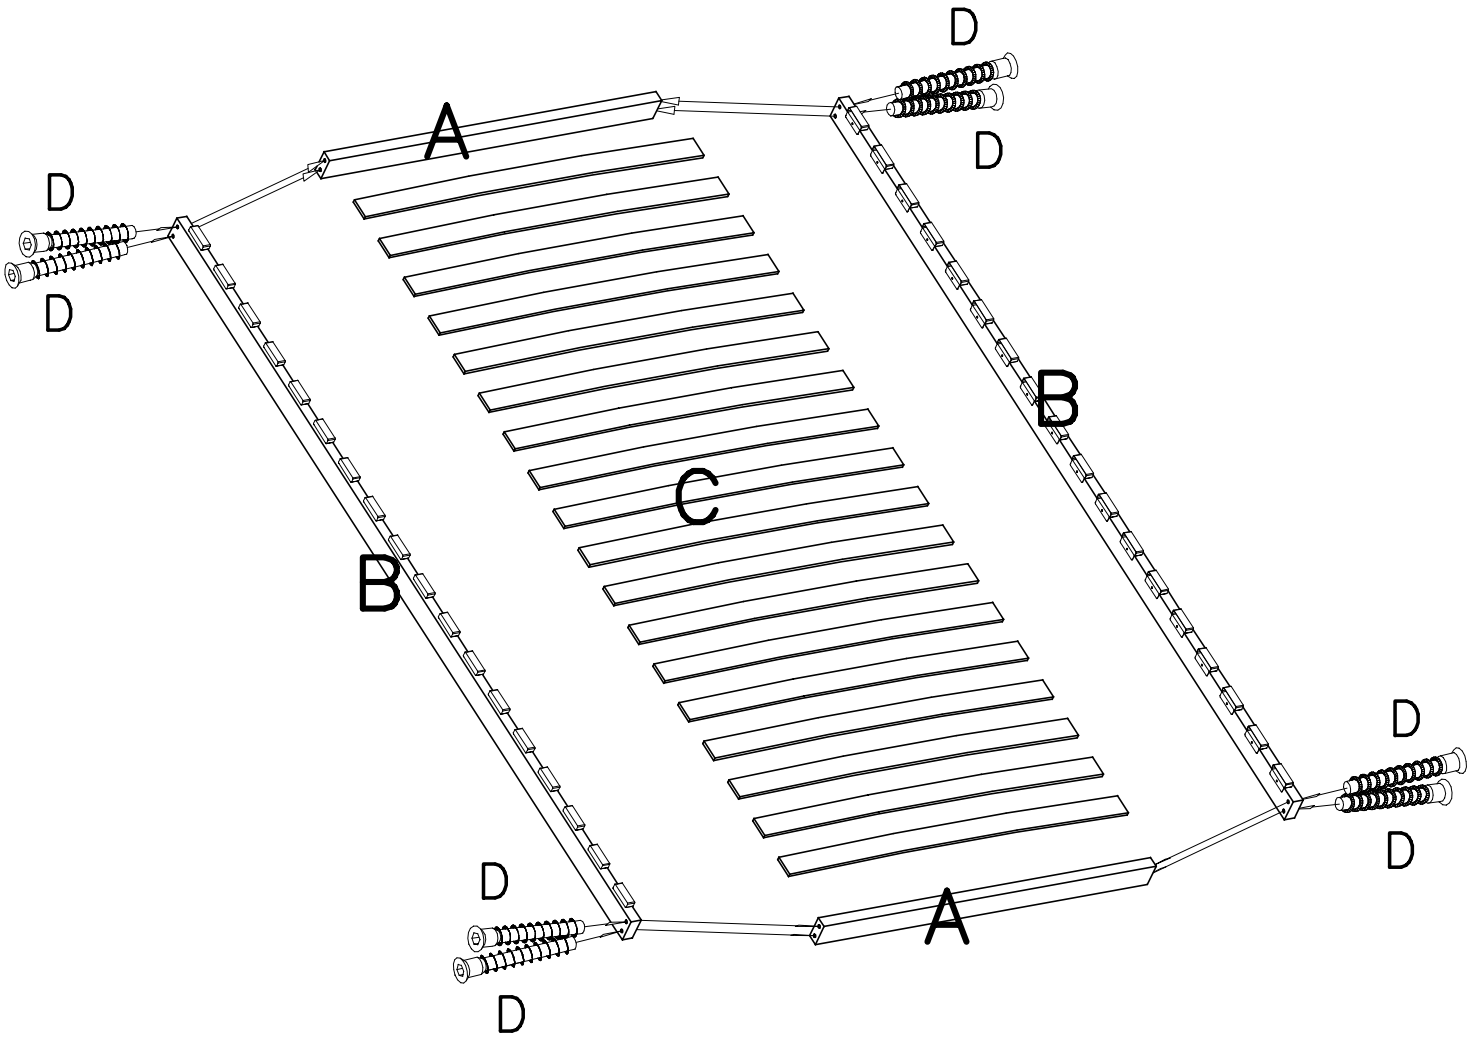

HEDDI 90

15min

- | | |
|----------------------------------|------------------------------|
| (D) Montageanleitung | (HU) Szerelési útmutató |
| (NL) Handleiding voor de montage | (PL) Instrukcja montażu |
| (TR) Montaj talimatı | (RU) Инструкция по монтажу |
| (F) Notice de montage | (IT) Istruzioni di montaggio |
| (CZ) Montážní návod | (SK) Návod na montáž |
| (GB) Assembly instructions | (RO) Instrucțiuni de montaj |