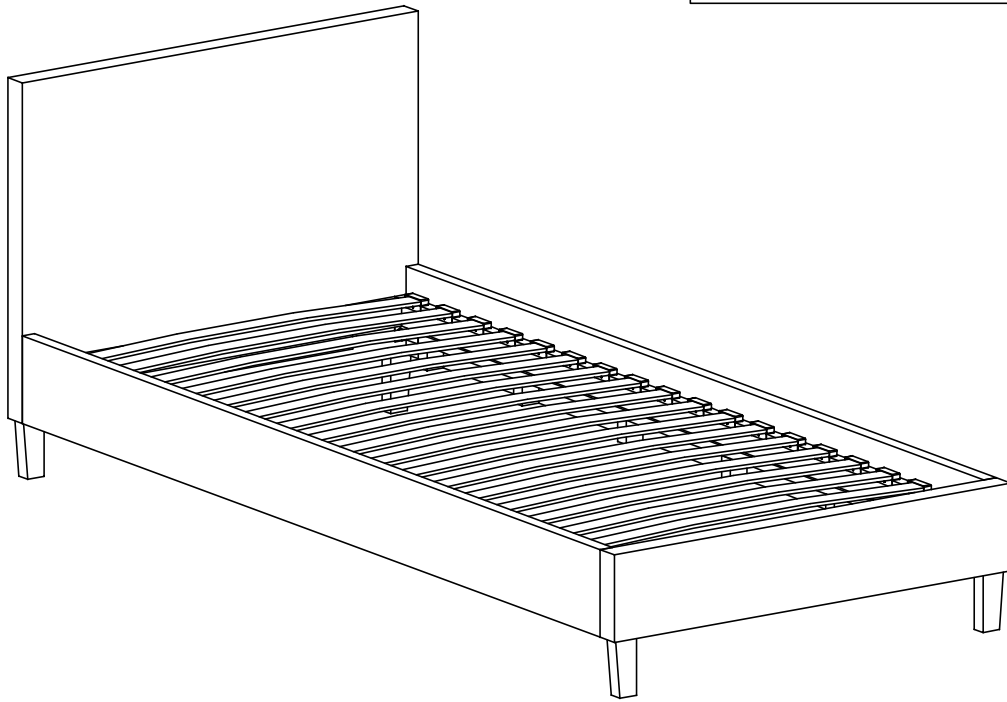

HEDDI 90

15min

- | | |
|----------------------------------|------------------------------|
| (D) Montageanleitung | (HU) Szerelési útmutató |
| (NL) Handleiding voor de montage | (PL) Instrukcja montażu |
| (TR) Montaj talimatı | (RU) Инструкция по монтажу |
| (F) Notice de montage | (IT) Istruzioni di montaggio |
| (CZ) Montážní návod | (SK) Návod na montáž |
| (GB) Assembly instructions | (RO) Instrucțiuni de montaj |