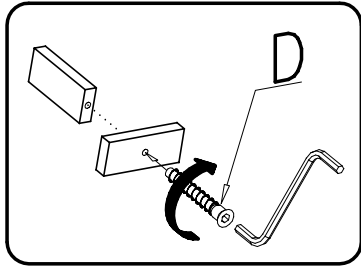

HEDDI 90

15min

- | | |
|----------------------------------|------------------------------|
| (D) Montageanleitung | (HU) Szerelési útmutató |
| (NL) Handleiding voor de montage | (PL) Instrukcja montażu |
| (TR) Montaj talimatı | (RU) Инструкция по монтажу |
| (F) Notice de montage | (IT) Istruzioni di montaggio |
| (CZ) Montážní návod | (SK) Návod na montáž |
| (GB) Assembly instructions | (RO) Instrucțiuni de montaj |