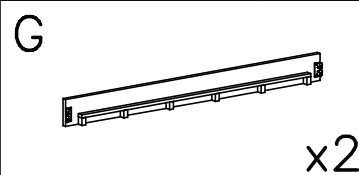

HEDDI 90

15min

- | | |
|----------------------------------|------------------------------|
| (D) Montageanleitung | (HU) Szerelési útmutató |
| (NL) Handleiding voor de montage | (PL) Instrukcja montażu |
| (TR) Montaj talimatı | (RU) Инструкция по монтажу |
| (F) Notice de montage | (IT) Istruzioni di montaggio |
| (CZ) Montážní návod | (SK) Návod na montáž |
| (GB) Assembly instructions | (RO) Instrucțiuni de montaj |