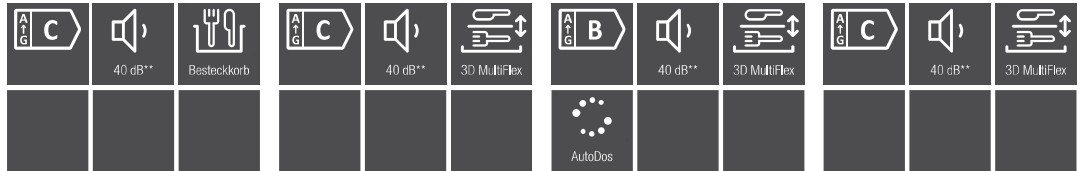

Stand-Geschirrspüler

Produktübersicht –
60 cm breite Geräte

* voraussichtlich lieferbar bis Dezember 2021
** im Programm ExtraLeise
*** voraussichtlich lieferbar ab Januar 2022

Typ-/Verkaufsbezeichnung	G 7100*	G 7100 SC*	G 7110 SC AutoDos	G 7200 SC***
Design				
Blendenausführung	Gerade Blende	Gerade Blende	Gerade Blende	Gerade Blende
Bedienungsart	Programmähltaste	Programmähltaste	Programmähltaste	Programmähltaste
Display	1-zeiliges Display mit Klartext	1-zeiliges Display mit Klartext	1-zeiliges Display mit Klartext	1-zeiliges Display mit Klartext
MultiLingua	•	•	•	•
Komfort				
Vernetzung mit Miele@home	–	–	•	–
AutoDos	–	–	•	–
Knock2open	–	–	–	–
Türschließhilfe	ComfortClose	ComfortClose	ComfortClose	ComfortClose
Restzeitanzeige und Startvorwahl	•	•	•	•
Funktionskontrolle	Display	Display	Display	Display
Effizienz und Nachhaltigkeit				
Wasserverb. im Programm Automatic in I ab	6,0	6,0	6,0	6,0
Wasserverb. im Programm Eco in I	8,9	8,9	8,4	8,4
Stromverb. im Programm ECO in kWh	0,730	0,740	0,640	0,540
Stromverb. in kWh im Programm ECO (Warmwasser)	0,51	0,52	0,40	0,29
Anzahl Maßgedecke	13	14	14	14
EcoFeedback	•	•	•	•
EcoPower Technology	•	•	•	•
Halbe Beladung	•	•	•	•
Ergebnisqualität				
Frischwasserspüler	•	•	•	•
AutoOpen-Trocknung	•	•	•	•
SensorDry	•	•	•	•
Brilliant GlassCare	•	•	•	•
Spülprogramme				
Programmpaket für den Alltag	•	•	•	•
PowerWash	•	•	•	•
Programmpaket für spezielle Anforderungen	–	–	–	–
Hygiene	–	–	–	–
ExtraLeise	40 dB(A)	40 dB(A)	40 dB(A)	40 dB(A)
Gerätepflege	•	•	•	•
Spüloptionen				
IntenseZone	•	•	–	•
Express	•	•	•	•
Extra sauber	•	•	•	•
Extra trocken	•	•	•	•
Korbgestaltung				
Korbgestaltung	ExtraComfort	ExtraComfort	ComfortPlus	ComfortPlus
Sicherheit				
Waterproof-System	•	•	•	•
Sieb-Kontrollanzeige	•	•	•	•
Kindersicherung	•	•	•	•
Inbetriebnahmesperre	–	–	–	–
Technische Daten				
Gesamtanschlusswert in kW	2,00	2,00	2,00	2,00
Spannung in V	230	230	230	230
Absicherung in A	10	10	10	10
Länge Wasserzulaufschlauch in m	1,50	1,50	1,50	1,50
Länge Wasserablaufschlauch in m	1,50	1,50	1,50	1,50
Länge der elektrischen Zuleitung in m	1,70	1,70	1,70	1,70
Unverbindliche Servicepreis-Empfehlung in EUR inkl. MwSt.				
Edelstahl CleanSteel	–	–	–	–
CleanSteel Front	–	1.149,-	1.099,-	1.149,-
Brilliantweiß	999,-	1.049,-	999,-	1.049,-