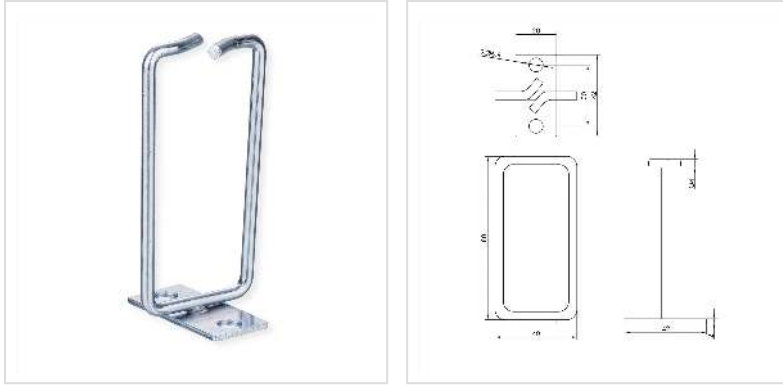

ROLINE Kabelöse, 40x80 mm, Metall, Kabeleinführung vorn

Artikelnummer 26.30.0016
Hersteller ROLINE
Hersteller-Art.-Nr. 26.30.0016

roline
Designed for Professionals

ROLINE Kabelöse mit gebogener Öffnung vorne für leichtes Einführen von Kabeln - die Größe von 40x80 mm bietet viel Platz für Ihre Kabelstränge und sorgt so für eine ordentliche Verkabelung in Ihrem Schrank.

- Zur Montage an 19"-Winkelprofilen
- Hilft bei der sauberen Verkabelung Ihrer Netzwerktechnik
- Vertikale Kabelführung zentral vor dem 19"-Winkel
- Kabelmanager aus 5 mm starkem Rundmetall, verzinkt
- Winkel mittig angeschweißt - ideal, wenn seitlich der 19"-Winkel wenig Platz ist

Technische Daten

Hersteller	ROLINE
Produktgruppe	19"/-10"-Kabelmanagement
Produkttyp	Kabelöse
Farbe	silberfarben
Lieferumfang	Kabelöse
Höhe	40 mm
Breite	80 mm
Tiefe	42 mm
Gewicht	35 g