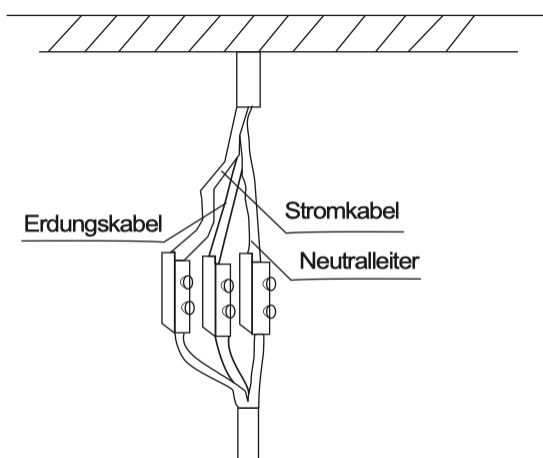

Wenn Sie den Wandschalter schnell aus- und einschalten, wechselt das Licht zwischen Warm, Neutral, Kalt und Nachtlicht.

Bitte lesen Sie vor der Installation den Sicherheitshinweis!

Installationsanleitung

1. Schalten Sie den Strom aus.

2. Bohren Sie 6mm Löcher nach der Lochposition der Aufhängeplatte und befestigen Sie die Aufhängeplatte mit Dübeln und Schrauben an der Decke.

3. Schließen Sie die Kabel L/N/E richtig an.

4. Richten Sie die Befestigungslöcher des Lampengehäuses an den Befestigungslöchern der Aufhängeplatte aus und befestigen Sie sie mit Schrauben.

Fernbedienungsanleitung

-  Anschalten
-  Ausschalten
-  Helligkeit erhöhen
-  Helligkeit reduzieren
-  Kälteres Licht
-  Wärmeres Licht
-  Farbtemperaturwechsel zwischen Warm, Neutral, Kalt und Nachtlicht
-  Nachtlicht