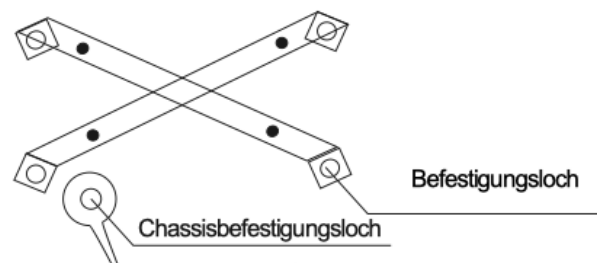

Wenn Sie den Wandschalter schnell aus- und einschalten, wechselt das Licht zwischen Warm, Neutral, Kalt und Nachtlicht.

Bitte lesen Sie vor der Installation den Sicherheitshinweis!

Installationsanleitung

1. Schalten Sie den Strom aus.

2. Bohren Sie 6mm Löcher nach der Lochposition der Aufhängeplatte und befestigen Sie die Aufhängeplatte mit Dübeln und Schrauben an der Decke.

3. Schließen Sie die Kabel L/N/E richtig an.

4. Richten Sie die Befestigungslöcher des Lampengehäuses an den Befestigungslöchern der Aufhängeplatte aus und befestigen Sie sie mit Schrauben.

Fernbedienungsanleitung

-  Anschalten
-  Ausschalten
-  Helligkeit erhöhen
-  Helligkeit reduzieren
-  Kälteres Licht
-  Wärmeres Licht
-  Farbtemperaturwechsel zwischen Warm, Neutral, Kalt und Nachtlicht
-  Nachtlicht