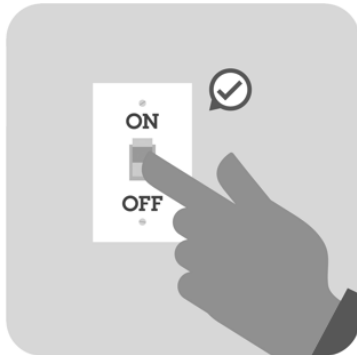

Memory Funktion

Die Memory-Funktion wird nur aktiviert, wenn die Lichteinstellungen für die Lampe mindestens 10 Sekunden lang beibehalten werden und Sie zwischen Aus- und Einschalten mit dem Lichtschalter mindestens 10 Sekunden warten.

Wenn Sie den Wandschalter schnell aus- und einschalten, wechselt das Licht zwischen Warm, Neutral, Kalt und Nachtlicht.

Bitte lesen Sie vor der Installation den Sicherheitshinweis!

Installationsanleitung

1. Schalten Sie den Strom aus.

2. Bohren Sie 6mm Löcher nach der Lochposition der Aufhängeplatte und befestigen Sie die Aufhängeplatte mit Dübeln und Schrauben an der Decke.

3. Schließen Sie die Kabel L/N/E richtig an.

4. Richten Sie die Befestigungslöcher des Lampengehäuses an den Befestigungslöchern der Aufhängeplatte aus und befestigen Sie sie mit Schrauben.

Fernbedienungsanleitung

-  Anschalten
-  Ausschalten
-  Helligkeit erhöhen
-  Helligkeit reduzieren
-  Kälteres Licht
-  Wärmeres Licht
-  Farbtemperaturwechsel zwischen Warm, Neutral, Kalt und Nachtlicht
-  Nachtlicht