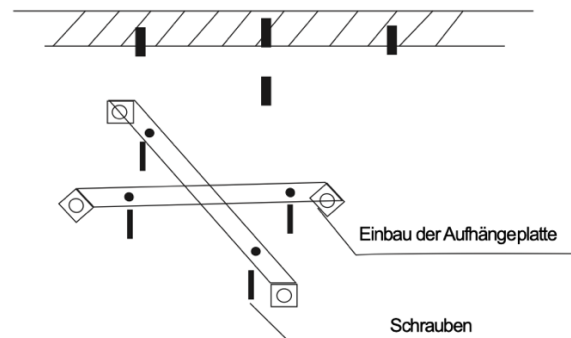

Wenn Sie den Wandschalter schnell aus- und einschalten, wechselt das Licht zwischen Warm, Neutral, Kalt und Nachtlicht.

Bitte lesen Sie vor der Installation den Sicherheitshinweis!

Installationsanleitung

1. Schalten Sie den Strom aus.

2. Bohren Sie 6mm Löcher nach der Lochposition der Aufhängeplatte und befestigen Sie die Aufhängeplatte mit Dübeln und Schrauben an der Decke.

3. Schließen Sie die Kabel L/N/E richtig an.

4. Richten Sie die Befestigungslöcher des Lampengehäuses an den Befestigungslöchern der Aufhängeplatte aus und befestigen Sie sie mit Schrauben.

Fernbedienungsanleitung

-  Anschalten
-  Ausschalten
-  Helligkeit erhöhen
-  Helligkeit reduzieren
-  Kälteres Licht
-  Wärmeres Licht
-  Farbtemperaturwechsel zwischen Warm, Neutral, Kalt und Nachtlicht
-  Nachtlicht