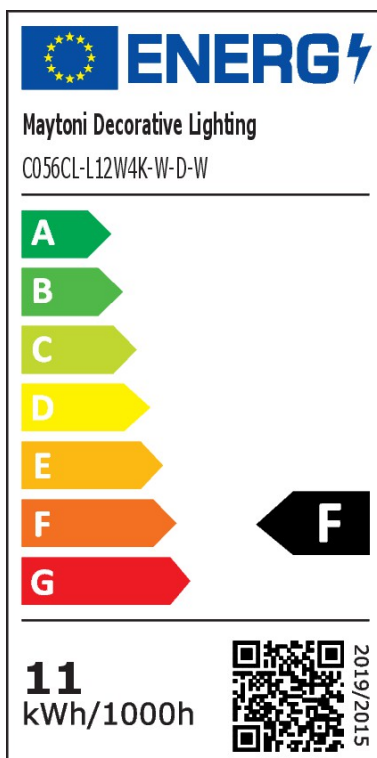

LED Deckenaufbauleuchte Focus in Weiß 12W 900lm 4000K dimmbar

Strahler, Spots & Aufbaustrahler

UVP: 66,90 Euro

Haben Sie eine Frage zum Produkt?

info@click-licht.de

(+49) 2361 40 67 600

Montag - Freitag 09:00 - 16:00 Uhr

Artikelnummer	A-624758
Material	Aluminium
Farbe	Weiß
Anschlussspannung	165-265 V
Leistungsaufnahme	12 W
Schutzklasse	II
Schutzart	IP20
Montageart	Decke
Lichtaustritt	unten
Dimmbar	Ja
Dimmart	Hausinstallation, Triac
Lichttechnologie	LED
Bauform	LED-Platine
Farbtemperatur	4000 Kelvin
Lichtfarbe	Neutralweiß
Lichtstrom	900 lm
Farbwiedergabeindex	90
Lebensdauer	20000 h
Schaltzyklen	15000
Anwendungsbereich	Wohnzimmer, Flur, Schlafzimmer
Stil	Zeitlos, Schlicht
Form	rund
Netzstecker	Nein

Leuchtmittel	Ja, fest verbaut
Produktmaße	(H) 125 mm (Ø) 52 mm
Produktgewicht	0.24 kg